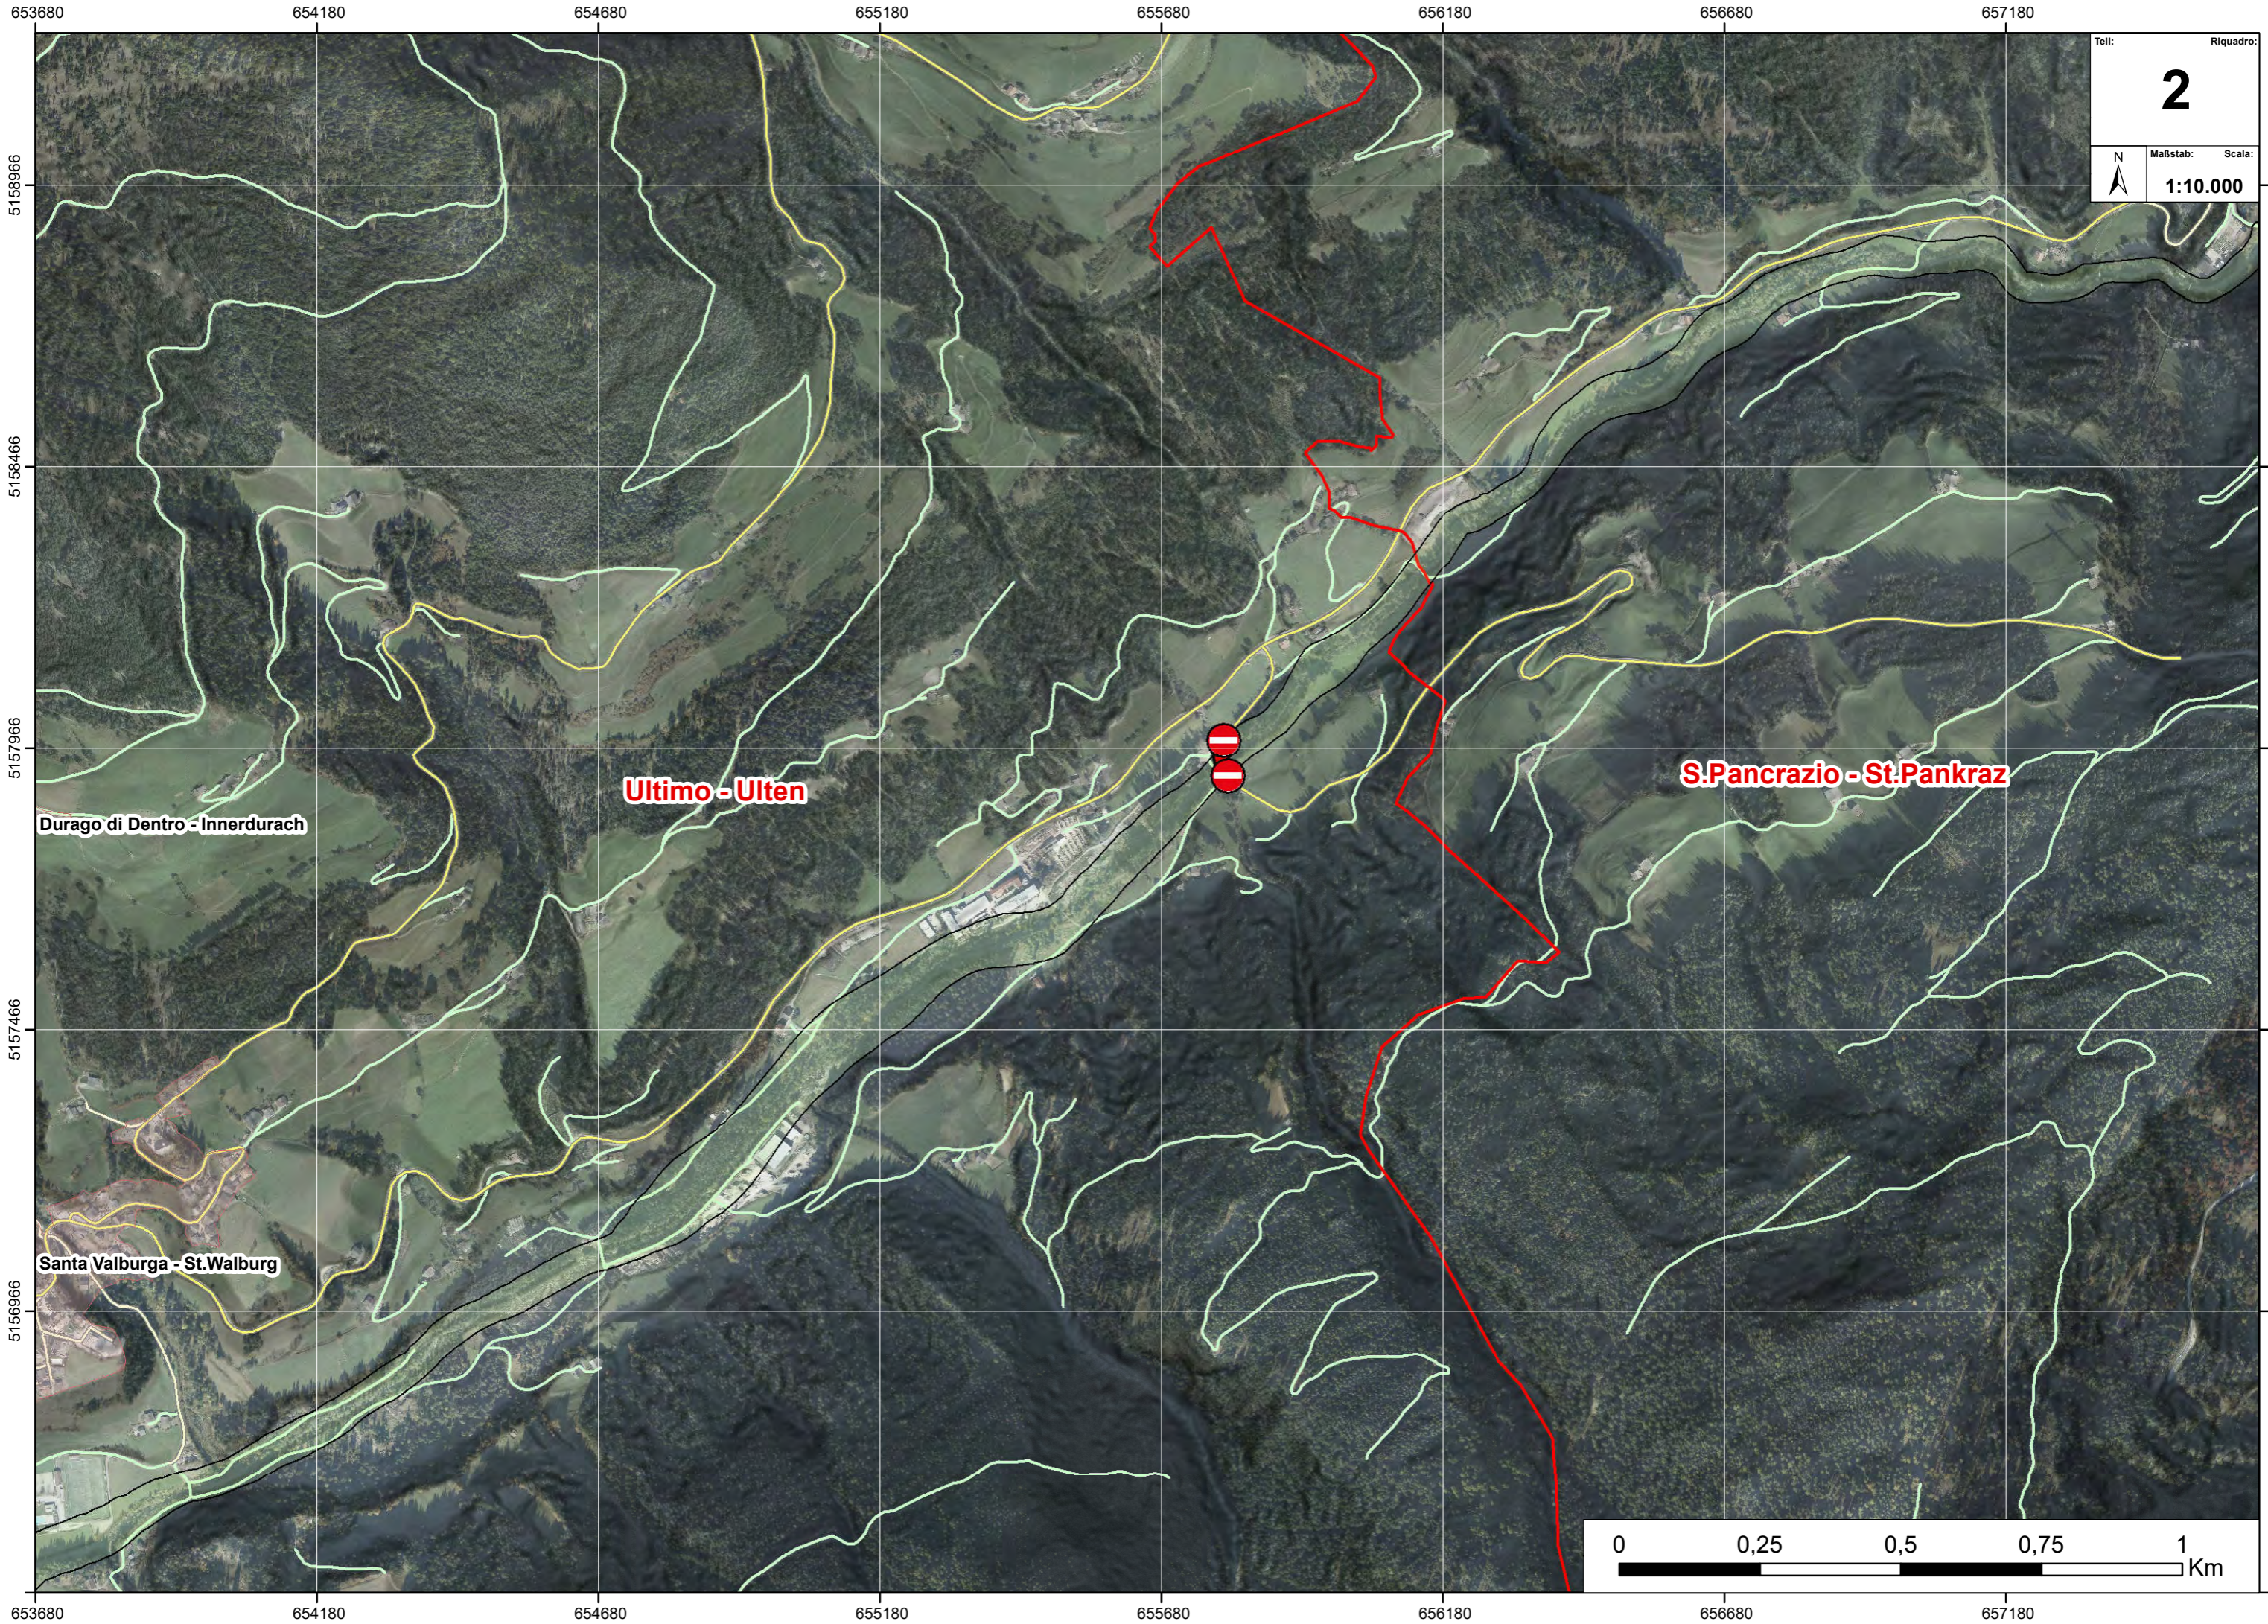

## Legenda - Legende

-  Invaso Zoccolo - Staubecken Zoggi
-  Località - Ortschaft
-  Comuni interessati - Betroffene Gemeinden
-  Comuni - Gemeinden
-  Diga - Damm

Rete viaria: strade e sentieri – Verkehrsnetz: Straßen und Wege

Ortofoto - Orthofoto 2014 – 2015 - 2017

Teil: **1** Riquadro:  
Maßstab: **1:10.000** Scala:  
N

**Ultimo - Ulten**

**Durago di Dentro - Innerdurach**

**Santa Valburga - St. Walburg**

Teil: Riquadro:  
**2**  
Maßstab: Scala:  
**1:10.000**

**Ultimo - Ulten**

**S.Pancrazio - St.Pankraz**

**Durago di Dentro - Innerdurach**

**Santa Valburga - St.Walburg**