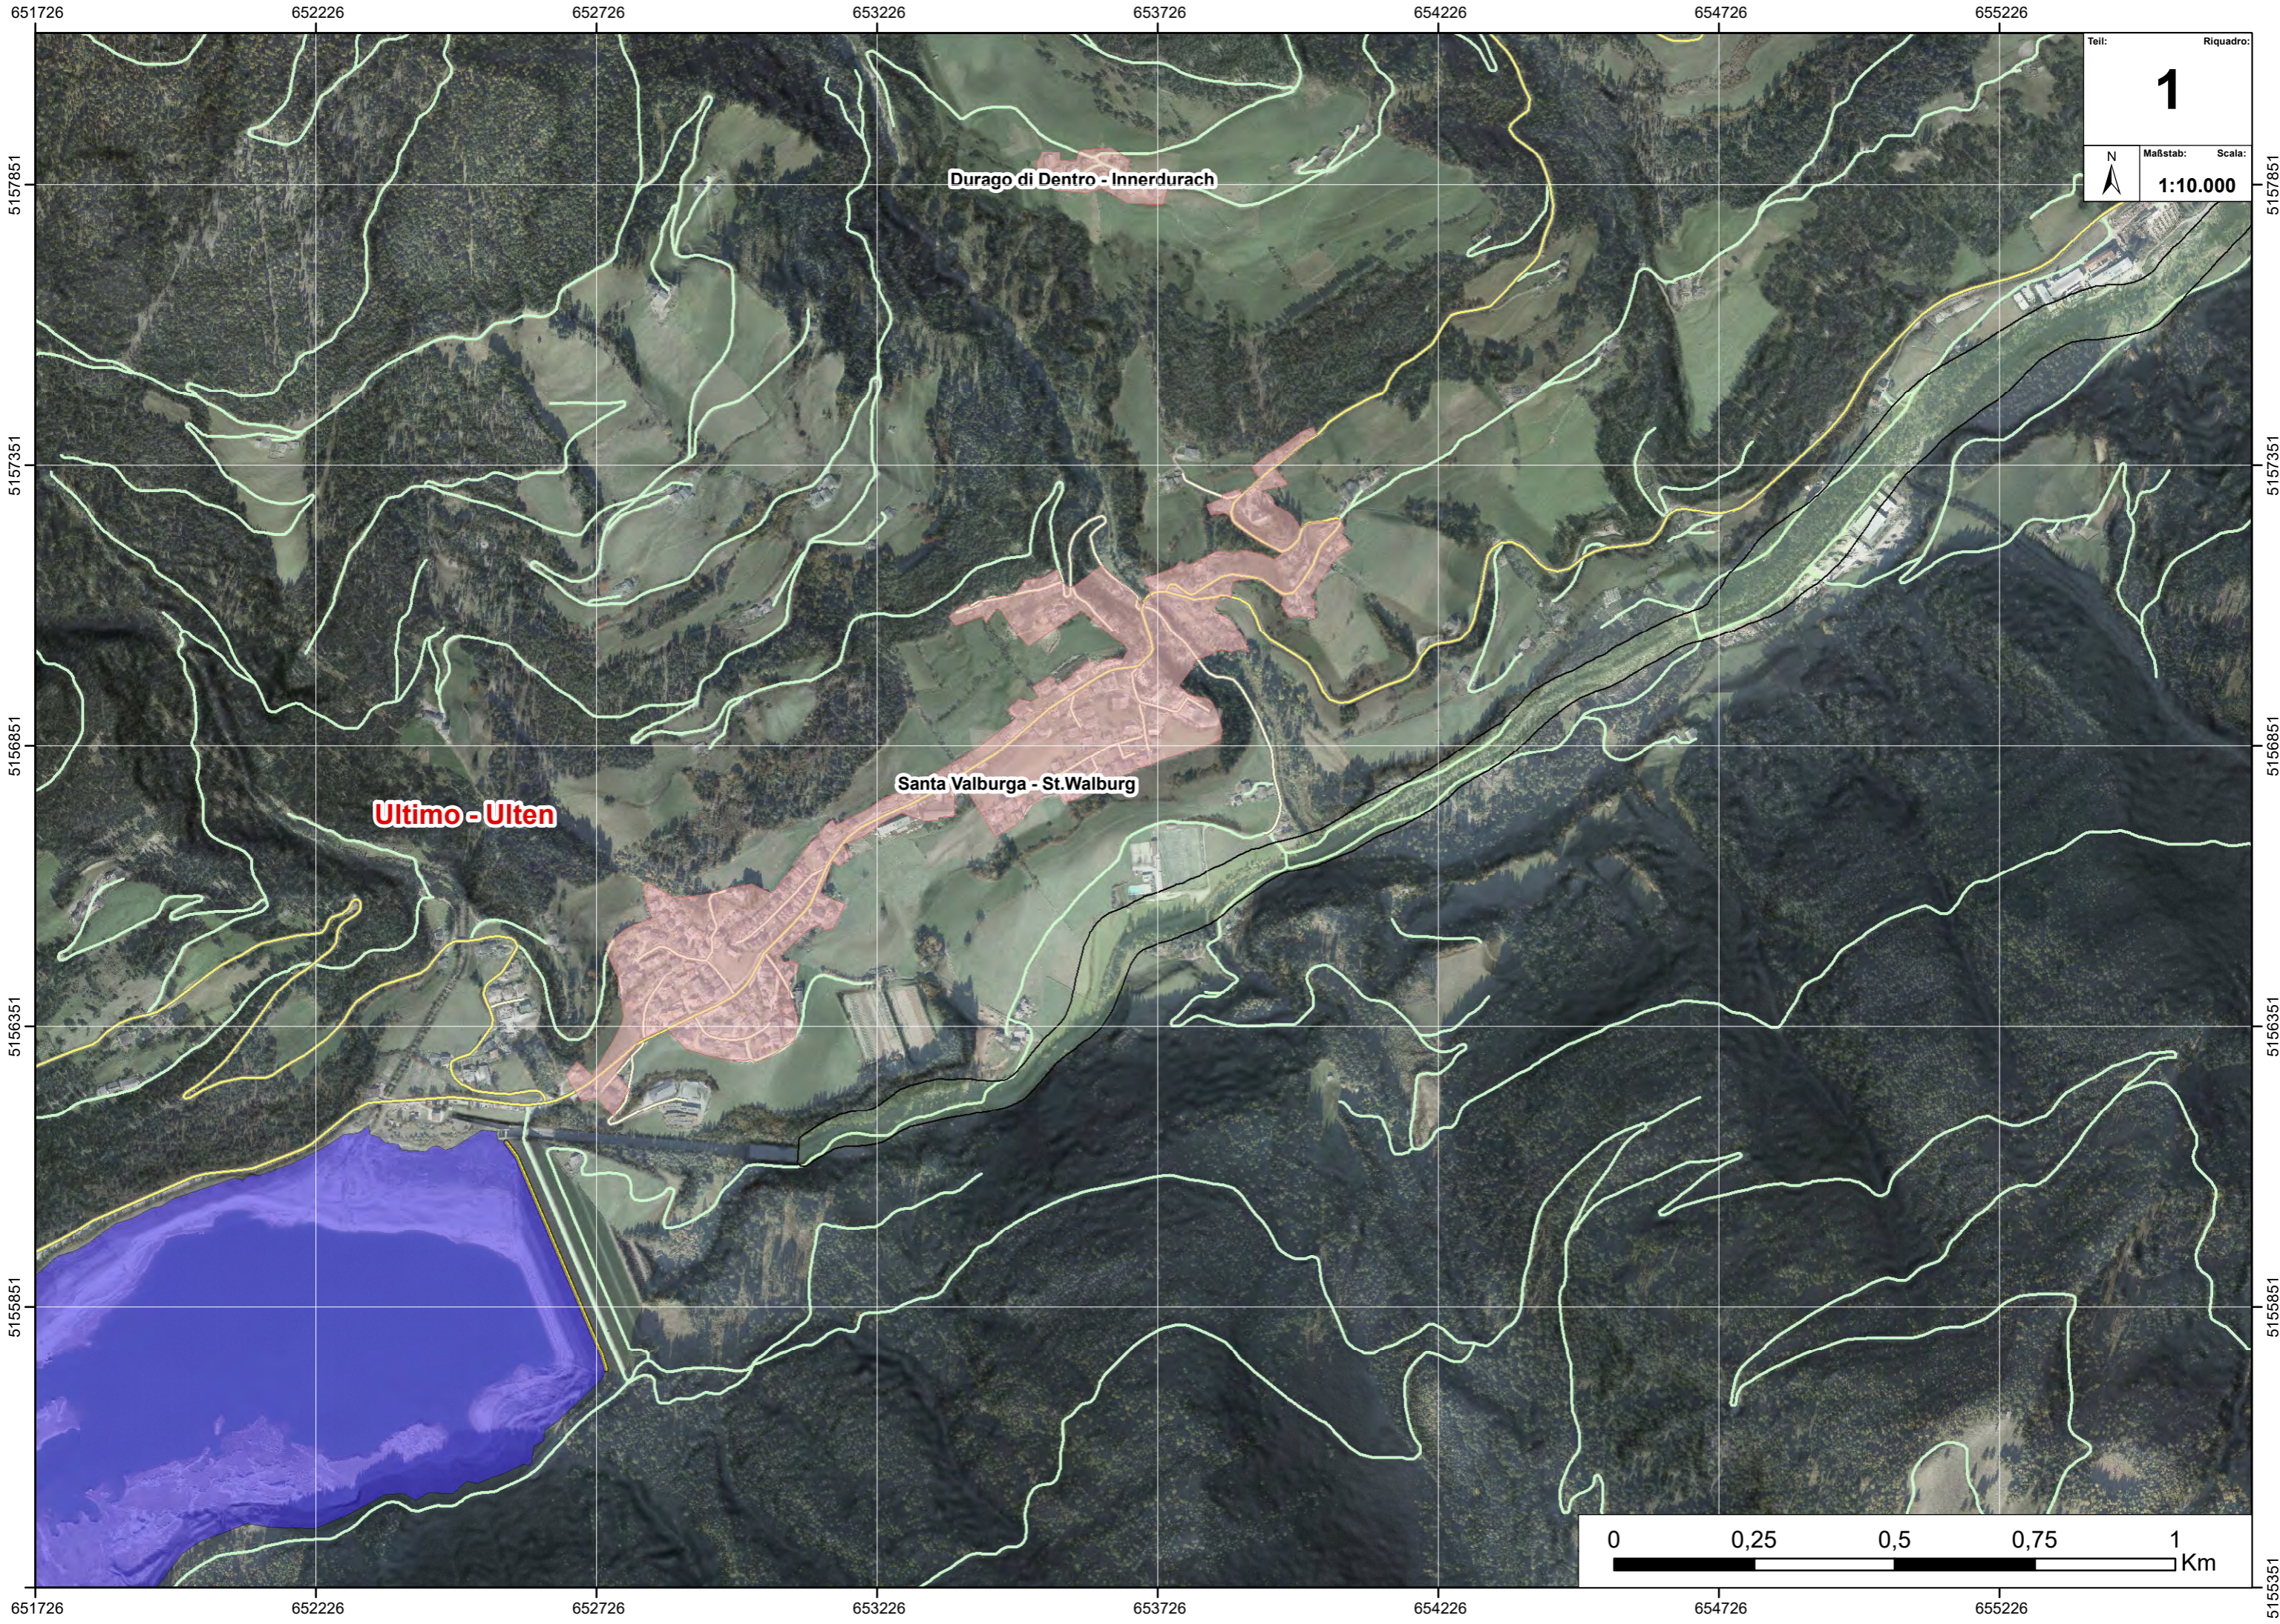

## Legenda - Legende

-  Invaso Zoccolo - Staubecken Zoggi
-  Località - Ortschaft
-  Comuni interessati - Betroffene Gemeinden
-  Comuni - Gemeinden
-  Diga - Damm

## Mobilità - Mobilität

-  Ponti - Brücken
-  Cancelli rete ferroviaria - Sperren Schienen
-  Cancelli stradali A22 S.S. S.P. - Straßen Sperren A22 S.S. L.S.
-  Cancelli stradali S.C. - Straßen Sperren G.S.
-  Funivie - Seilbahnen

## Risorse fruibili - Ressourcesicher

-  Area punto di raccolta - Sammelstellen
-  Elisuperfici di soccorso - Hubschrauberlandplätze
-  Aree di ammassamento per i soccorsi - Bereitstellungsräume
-  Aree di ammassamento animali domestici - Notunterkunft Haustiere
-  Aree o strutture di accoglienza ricovero - Notunterkünfte
-  COC - GLS

Rete viaria: strade e sentieri – Verkehrsnetz: Straßen und Wege

Ortofoto - Orthofoto 2014 – 2015 - 2017

Teil: **1** Riquadro:  
Maßstab: **1:10.000** Scala:  
N

**Ultimo - Ulten**

**Durago di Dentro - Innerdurach**