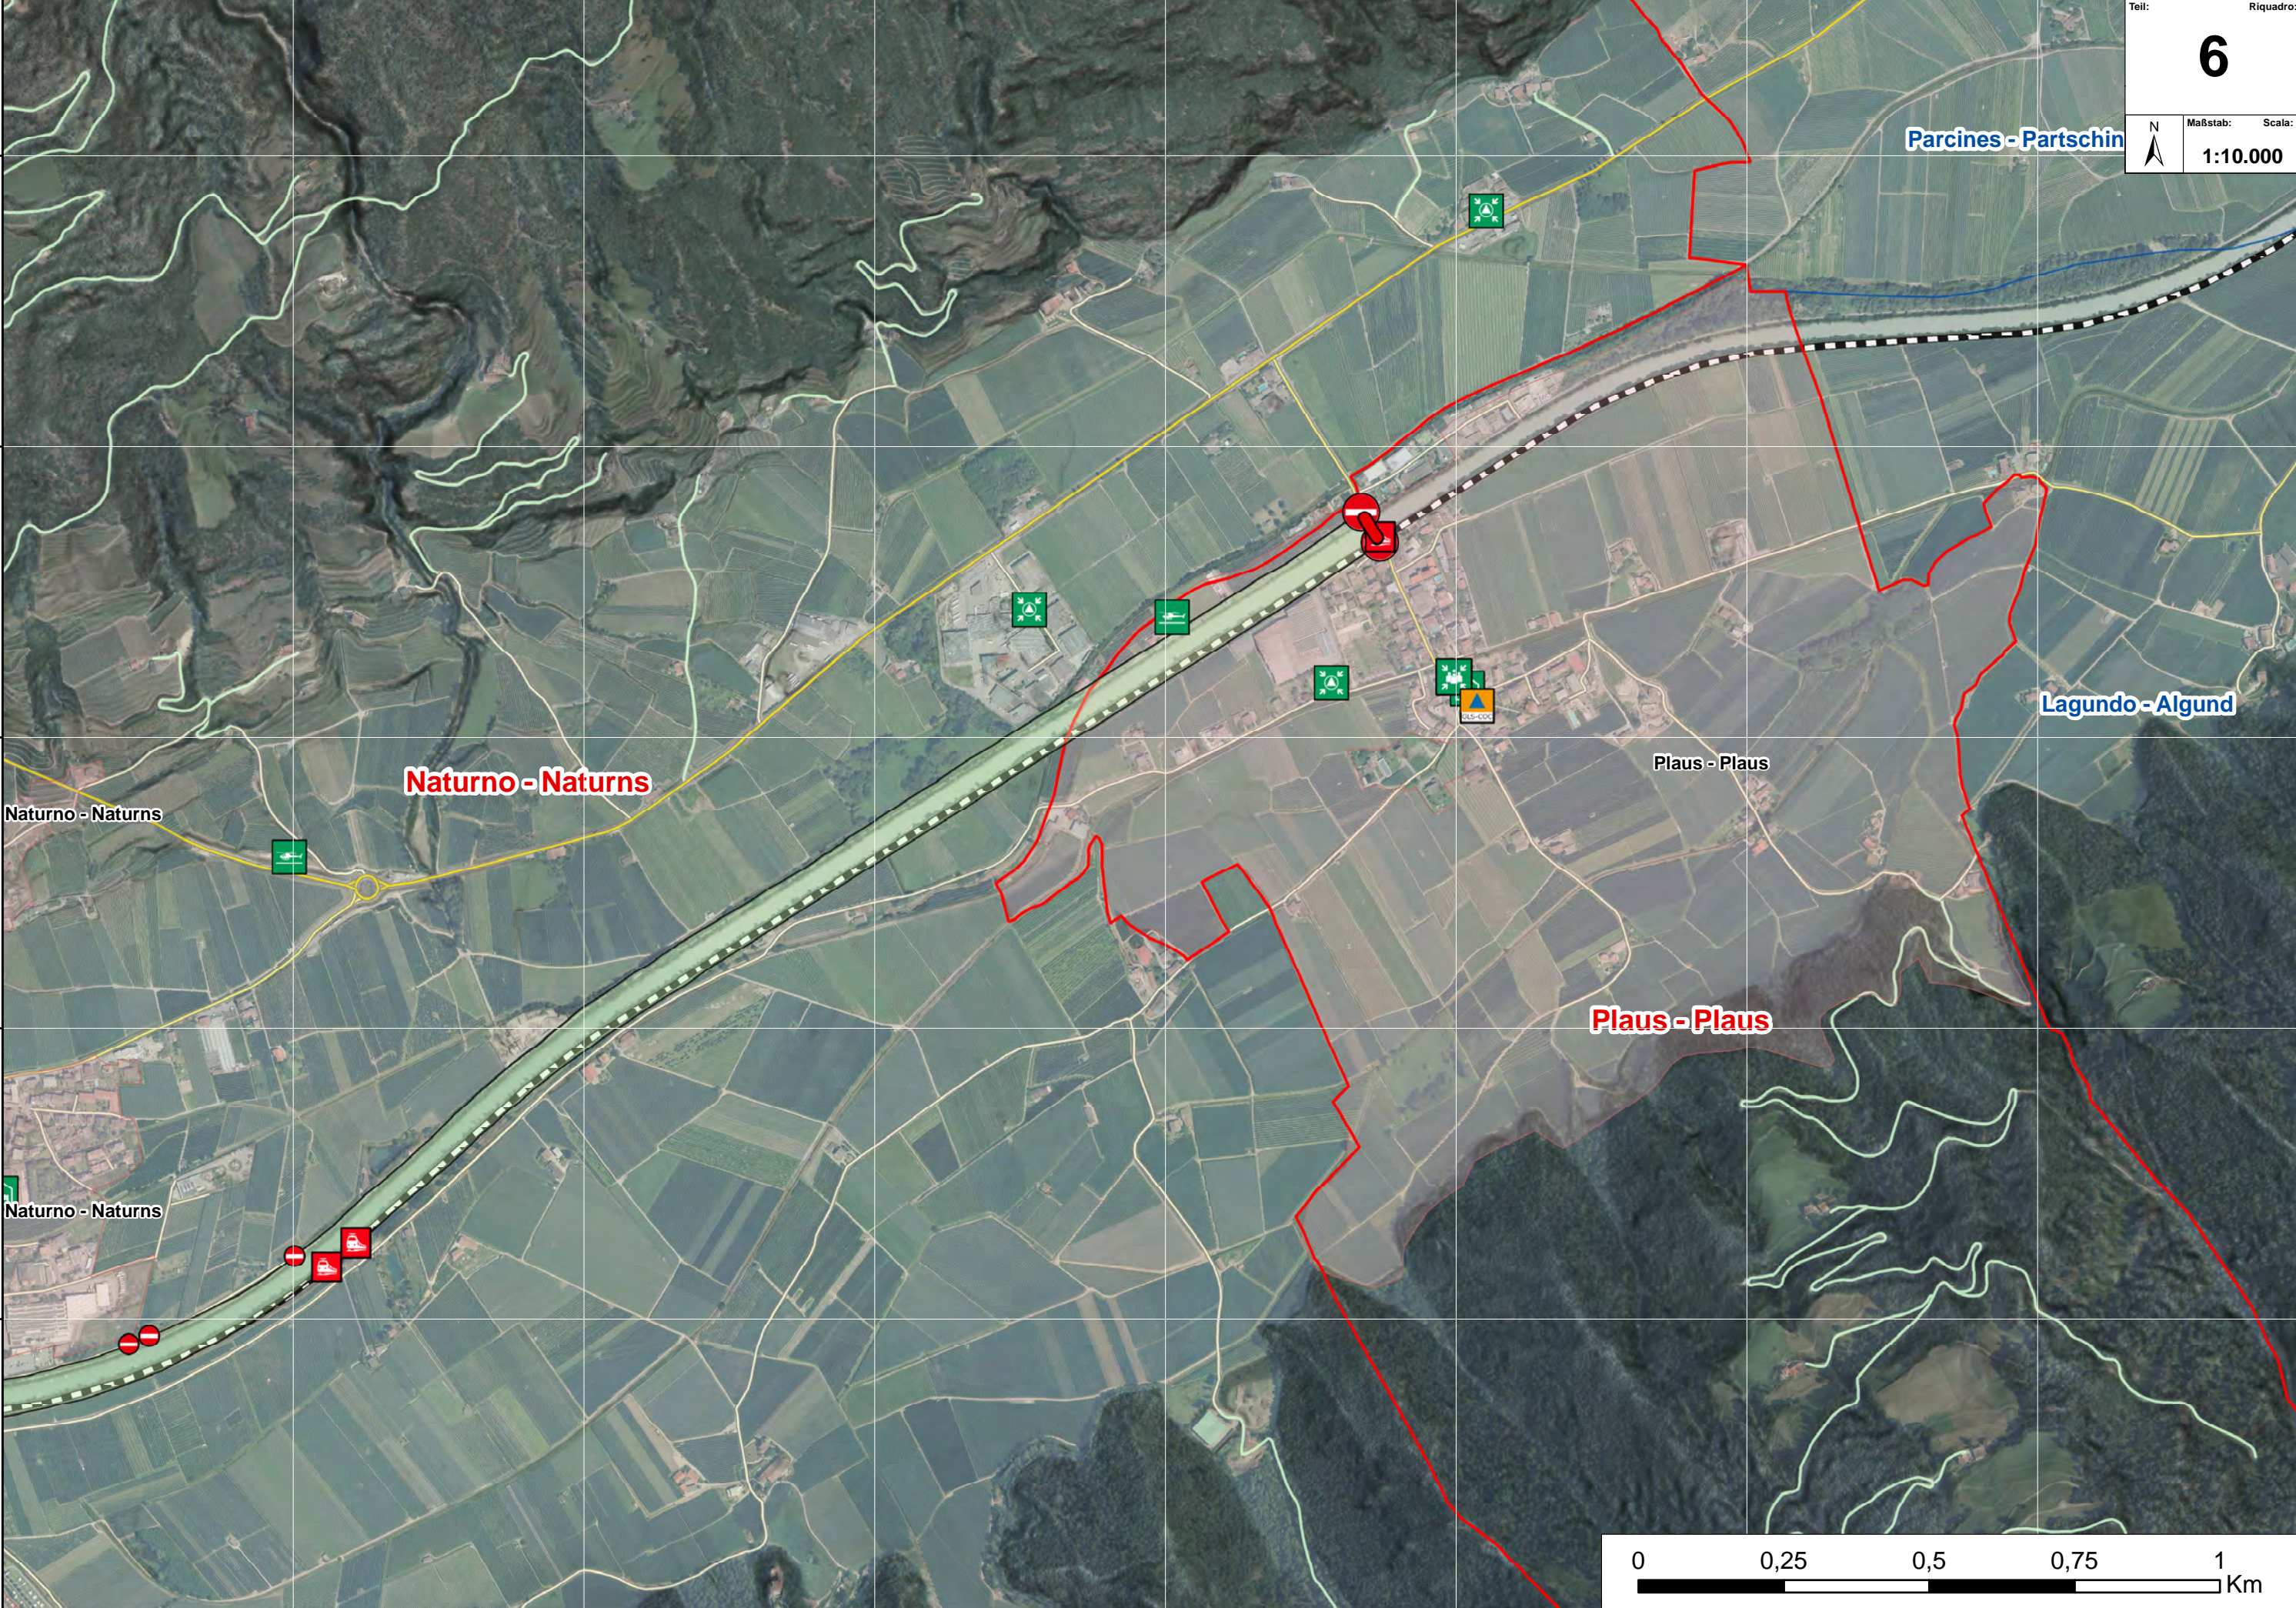

Legenda - Legende

-  Bacino di Vernago - Vernagter Stausee
-  Località - Ortschaft
-  Comuni interessati - Betroffene Gemeinden
-  Comuni - Gemeinden
-  Diga - Damm

Scenari - Szenarien

-  Scarichi di fondo - Grundablass

Naturno - Naturns

Stava - Staben

Tablà - Tabland

650129 650629 651129 651629 652129 652629 653129 653629

653736 654236 654736 655236 655736 656236 656736 657236

5169862
5169362
5168862
5168362
5167862

Teil: Riquadro:
6
Maßstab: Scala:
1:10.000