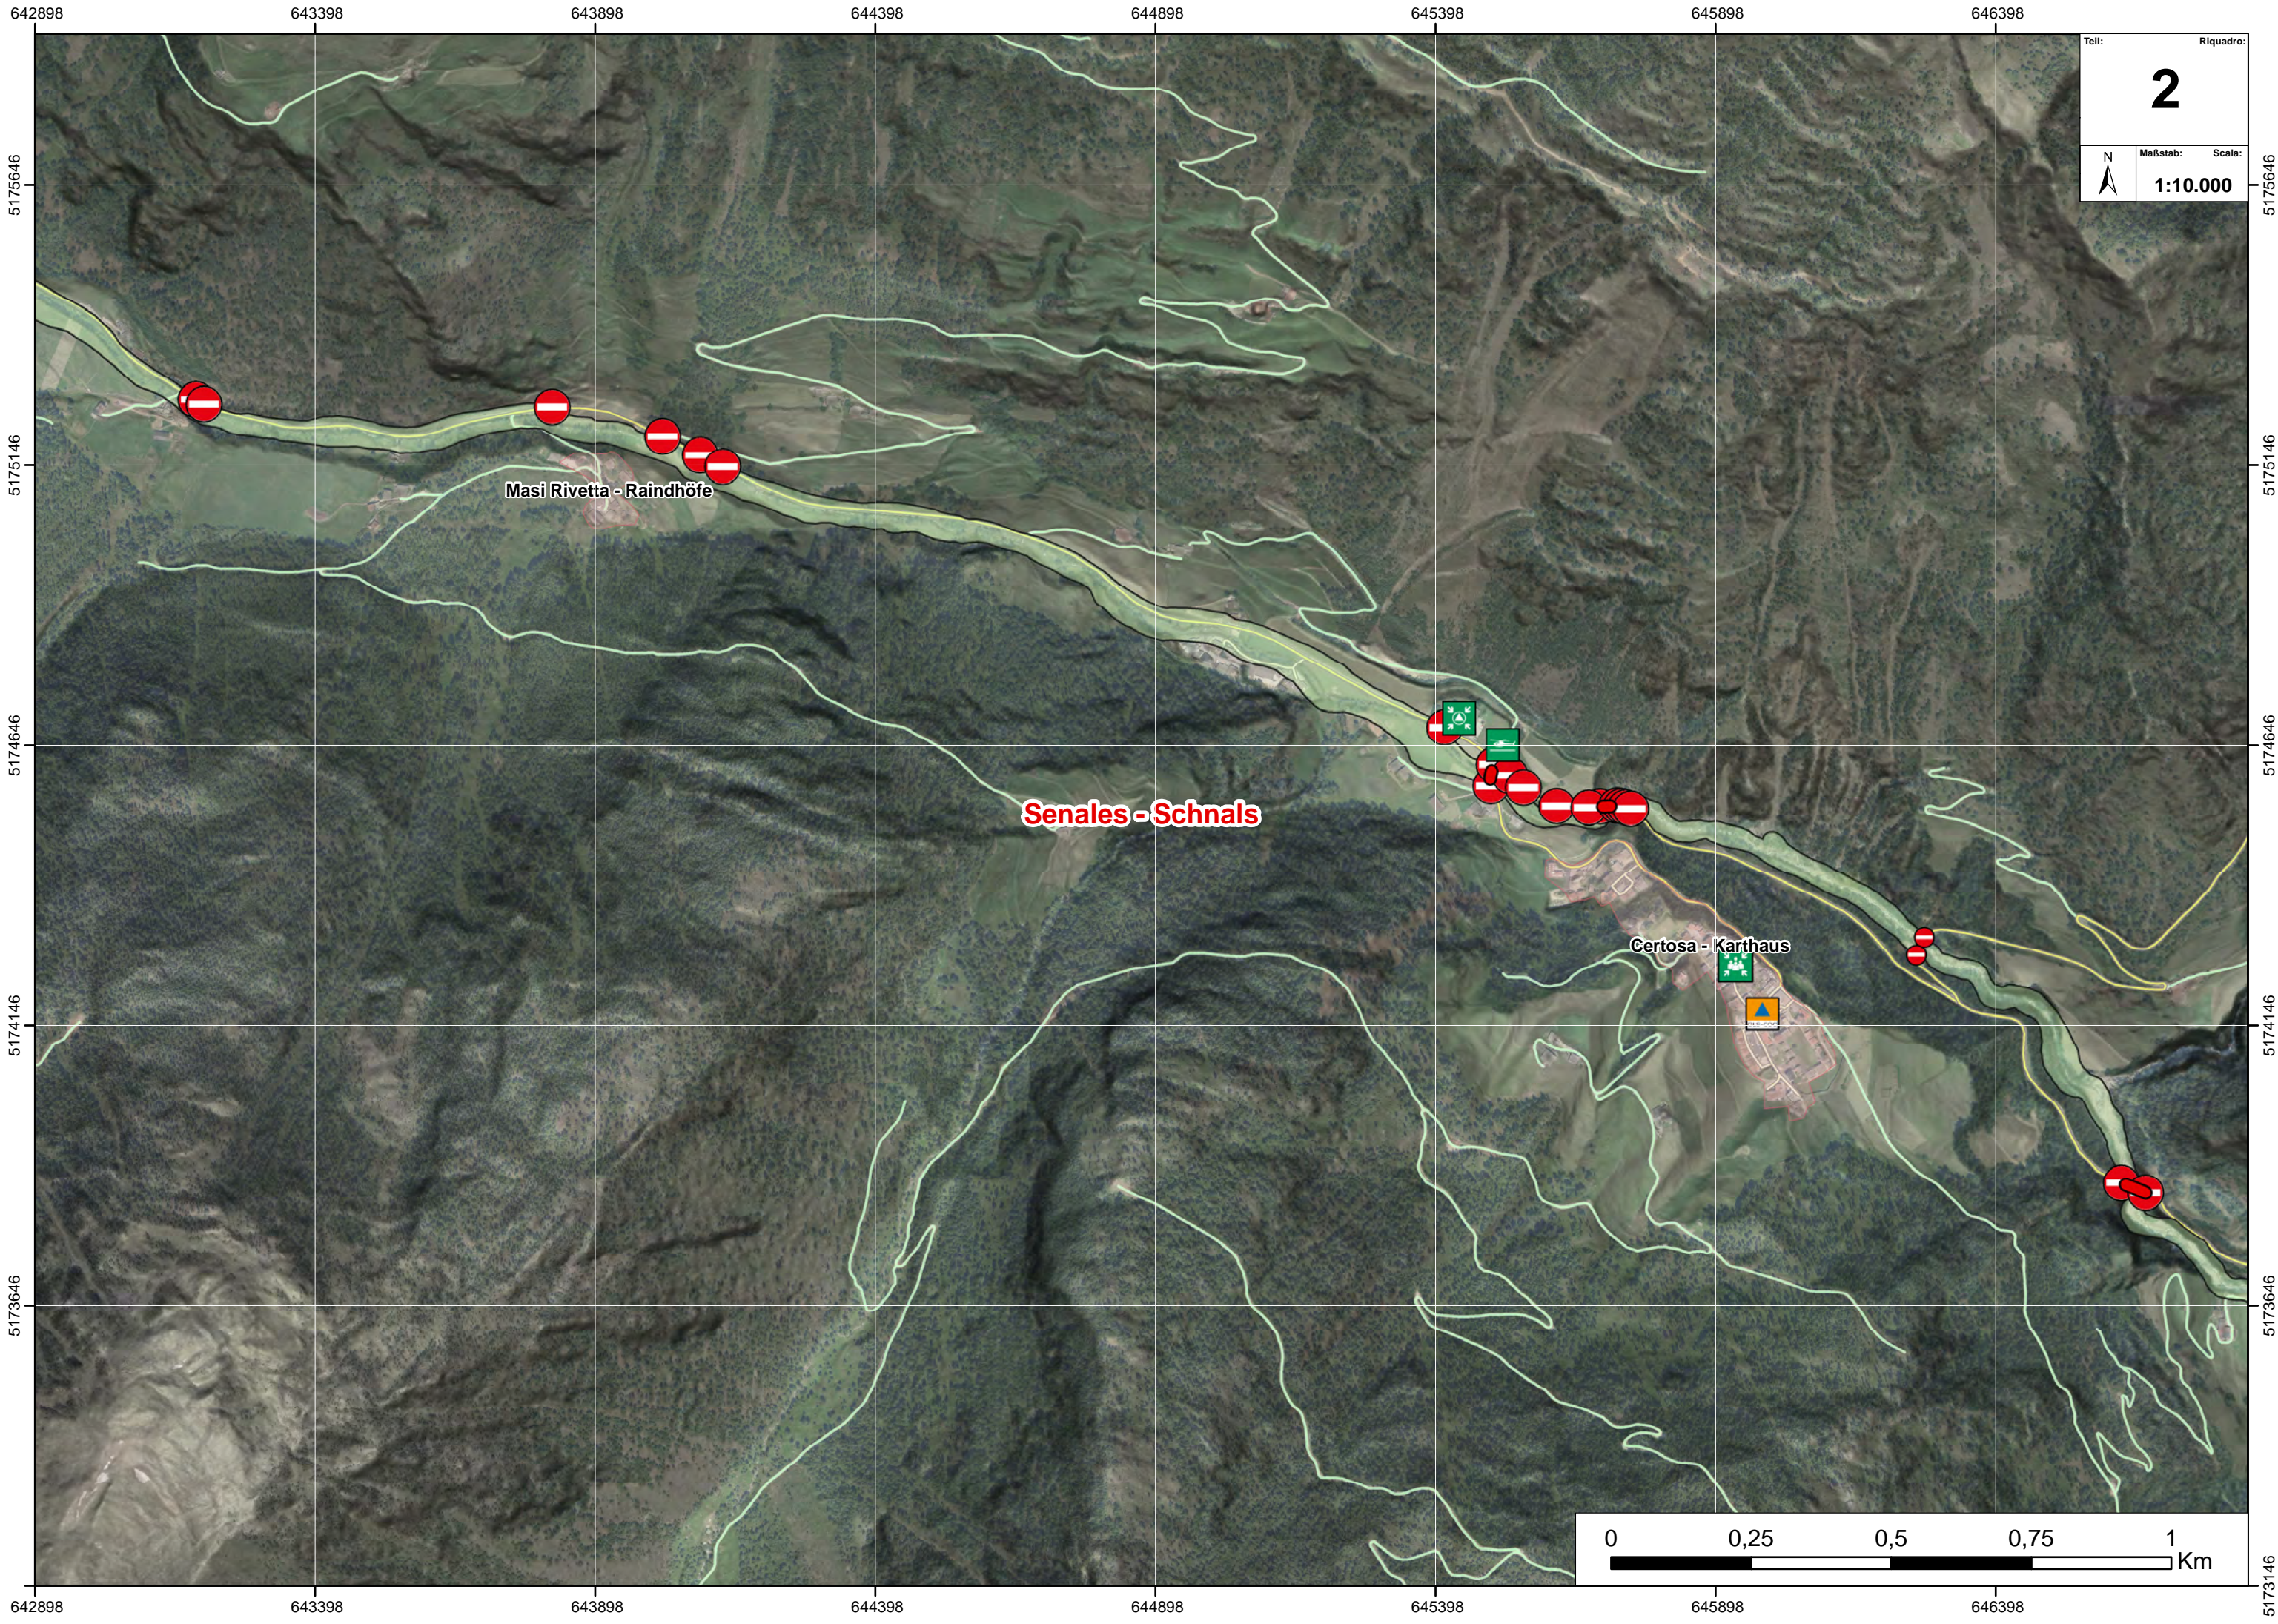

Legenda - Legende

-  Bacino di Vernago - Vernagter Stausee
-  Località - Ortschaft
-  Comuni interessati - Betroffene Gemeinden
-  Comuni - Gemeinden
-  Diga - Damm

Scenari - Szenarien

-  Scarichi di fondo - Grundablass

5177081

5176581

5176081

5175581

5175081

Teil: **1** Riquadro:
Maßstab: **1:10.000** Scala:

Vernago - Vernagt

Senales - Schnals

Madonna - Unser Frau

Teil: Riquadro: **2**

Maßstab: 1:10.000

Scala:

Masi Rivetta - Raindhöfe

Senales - Schnals

Certosa - Karthaus

Teil: Riquadro:
3
Maßstab: Scala:
1:10.000