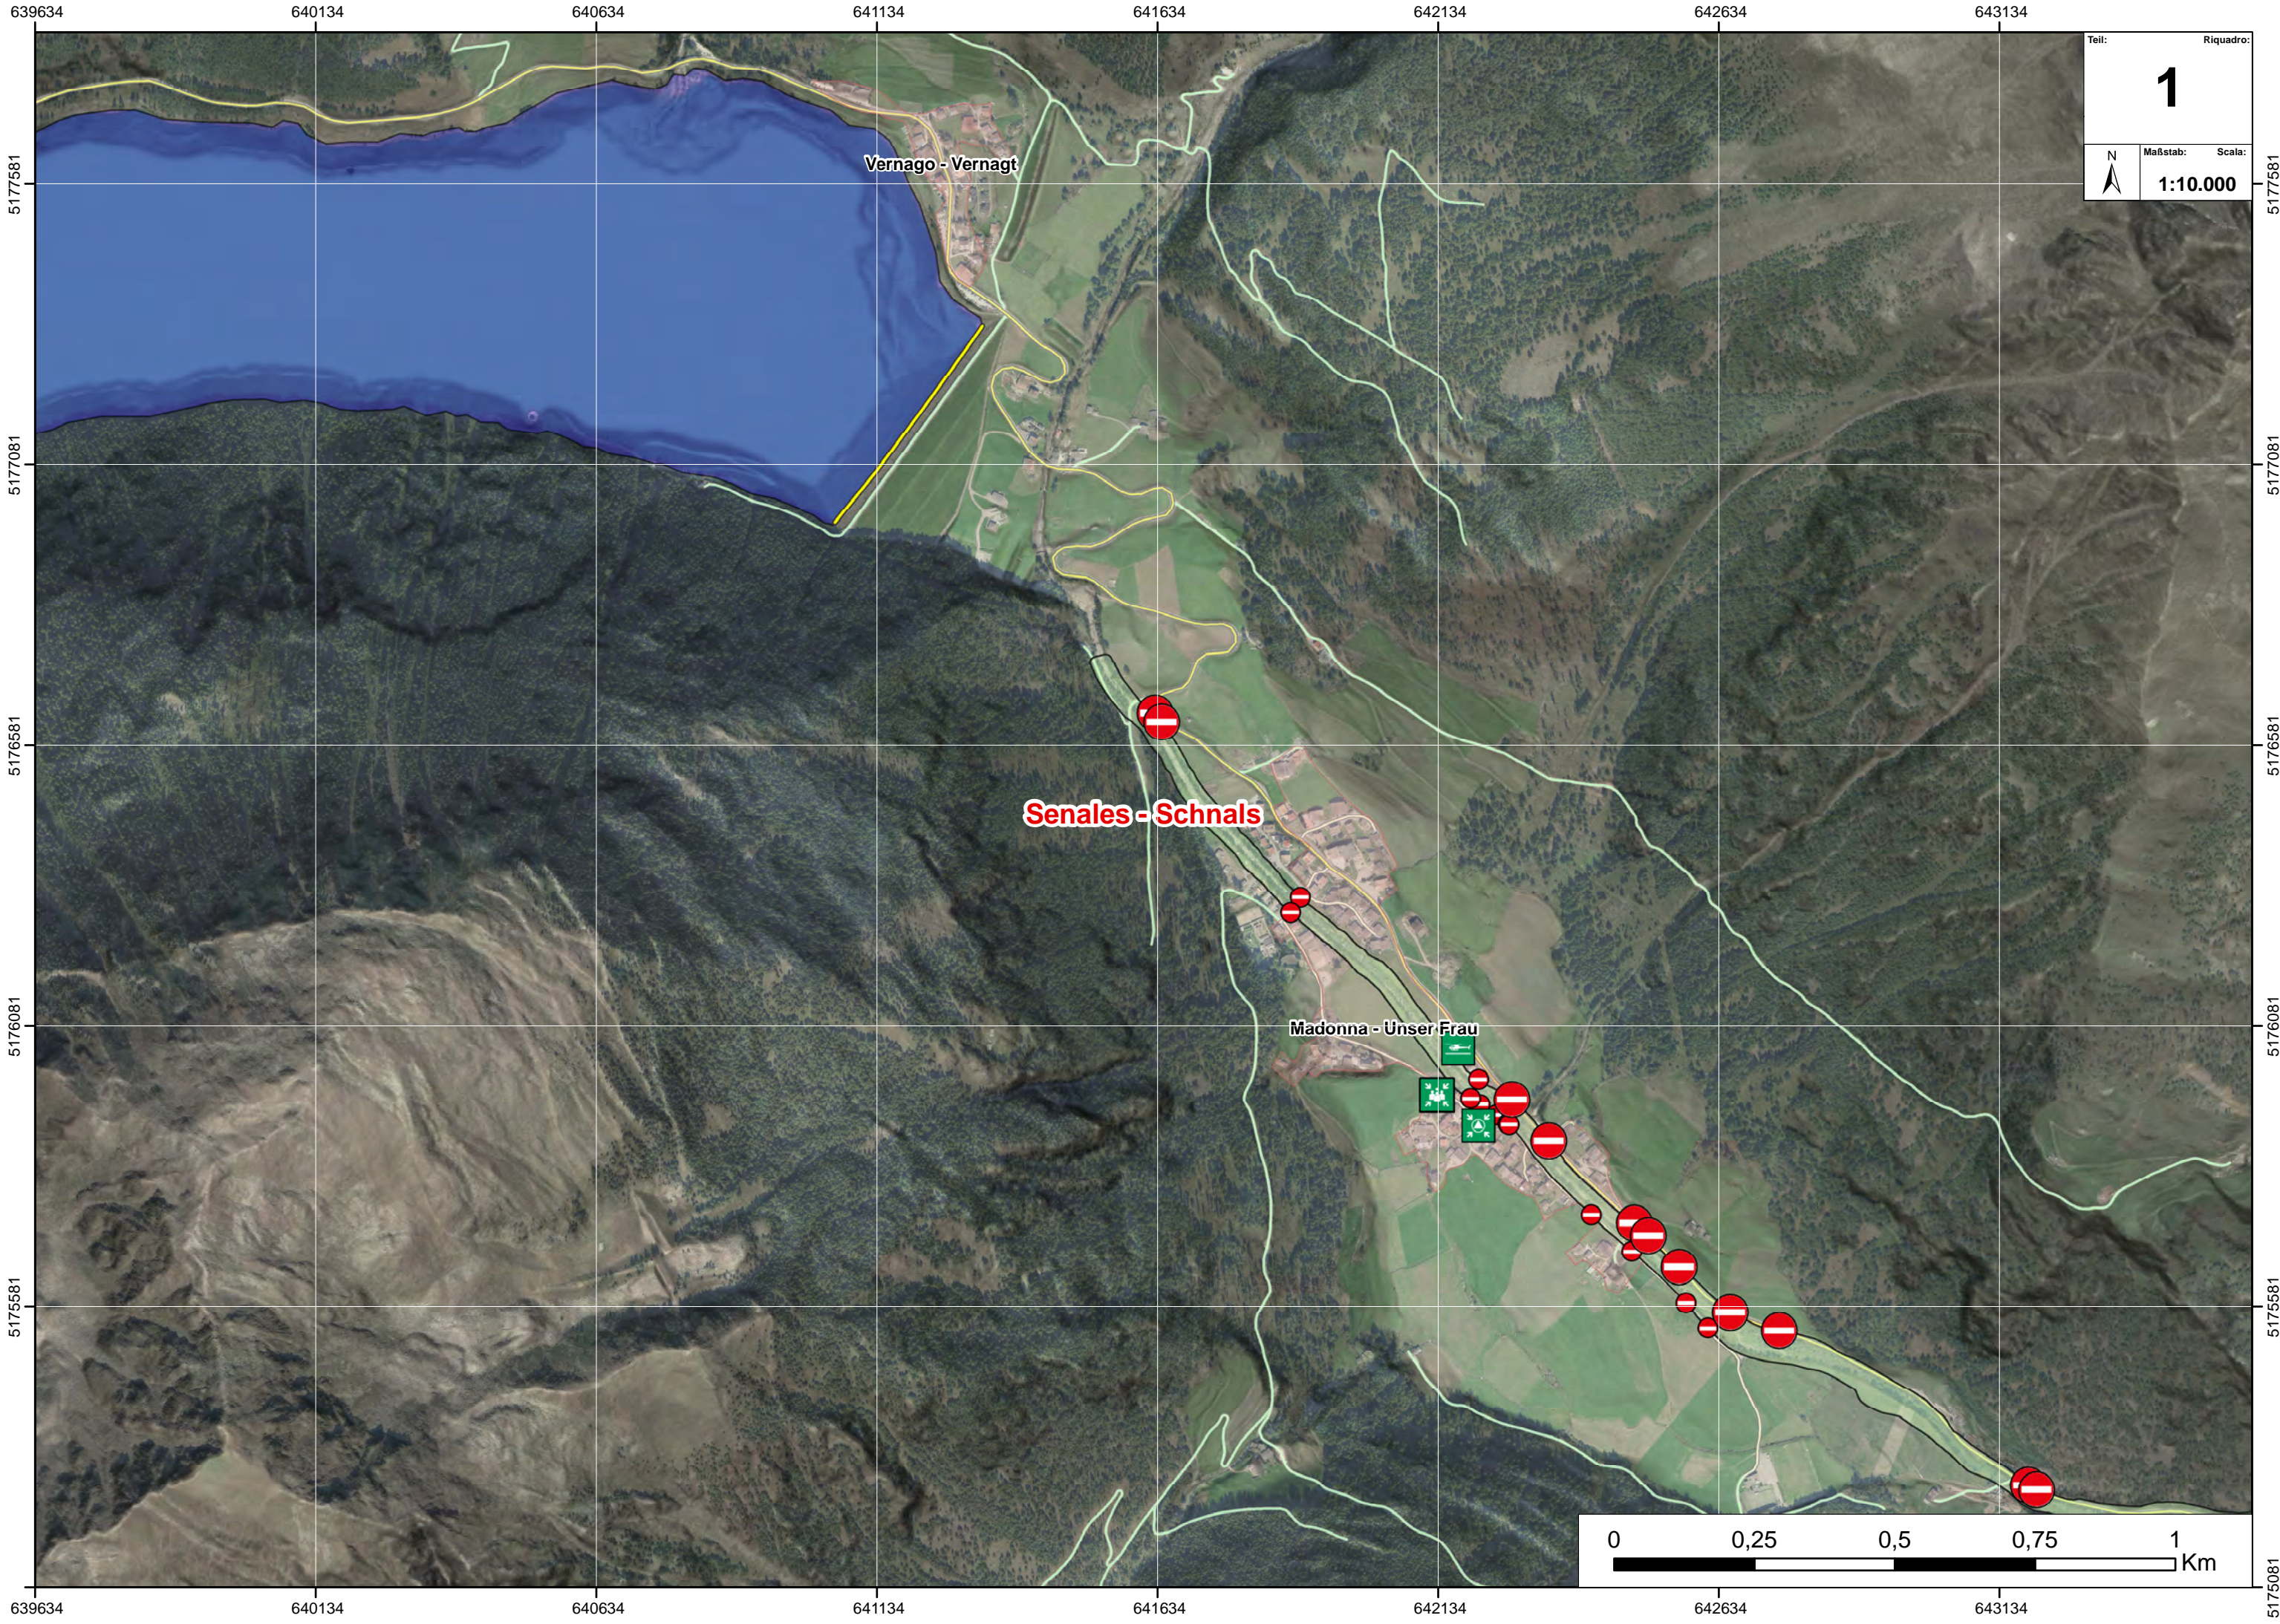

Legenda - Legende

-  Bacino di Vernago - Vernagter Stausee
-  Località - Ortschaft
-  Comuni interessati - Betroffene Gemeinden
-  Comuni - Gemeinden
-  Diga - Damm

Scenari - Szenarien

-  Scarichi di fondo - Grundablass

Mobilità - Mobilität

-  Ponti - Brücken
-  Cancelli rete ferroviaria - Sperren Schienen
-  Cancelli stradali A22 S.S. S.P. - Straßen Sperren A22 S.S. L.S.
-  Cancelli stradali S.C. - Straßen Sperren G.S.
-  Funivie - Seilbahnen
-  Ospedali - Krankenhäuser

Risorse fruibili - Ressourcen sicher

-  Area punto di raccolta - Sammelstellen
-  Elisuperfici di soccorso - Hubschrauberlandplätze
-  Aree di ammassamento per i soccorsi - Bereitstellungsräume
-  Aree di ammassamento animali domestici - Notunterkunft Haustiere
-  Aree o strutture di accoglienza ricovero - Notunterkünfte
-  COC - GLS

Rete viaria: strade e sentieri – Verkehrsnetz: Straßen und Wege

Ortofoto - Orthofoto 2020

639634

640134

640634

641134

641634

642134