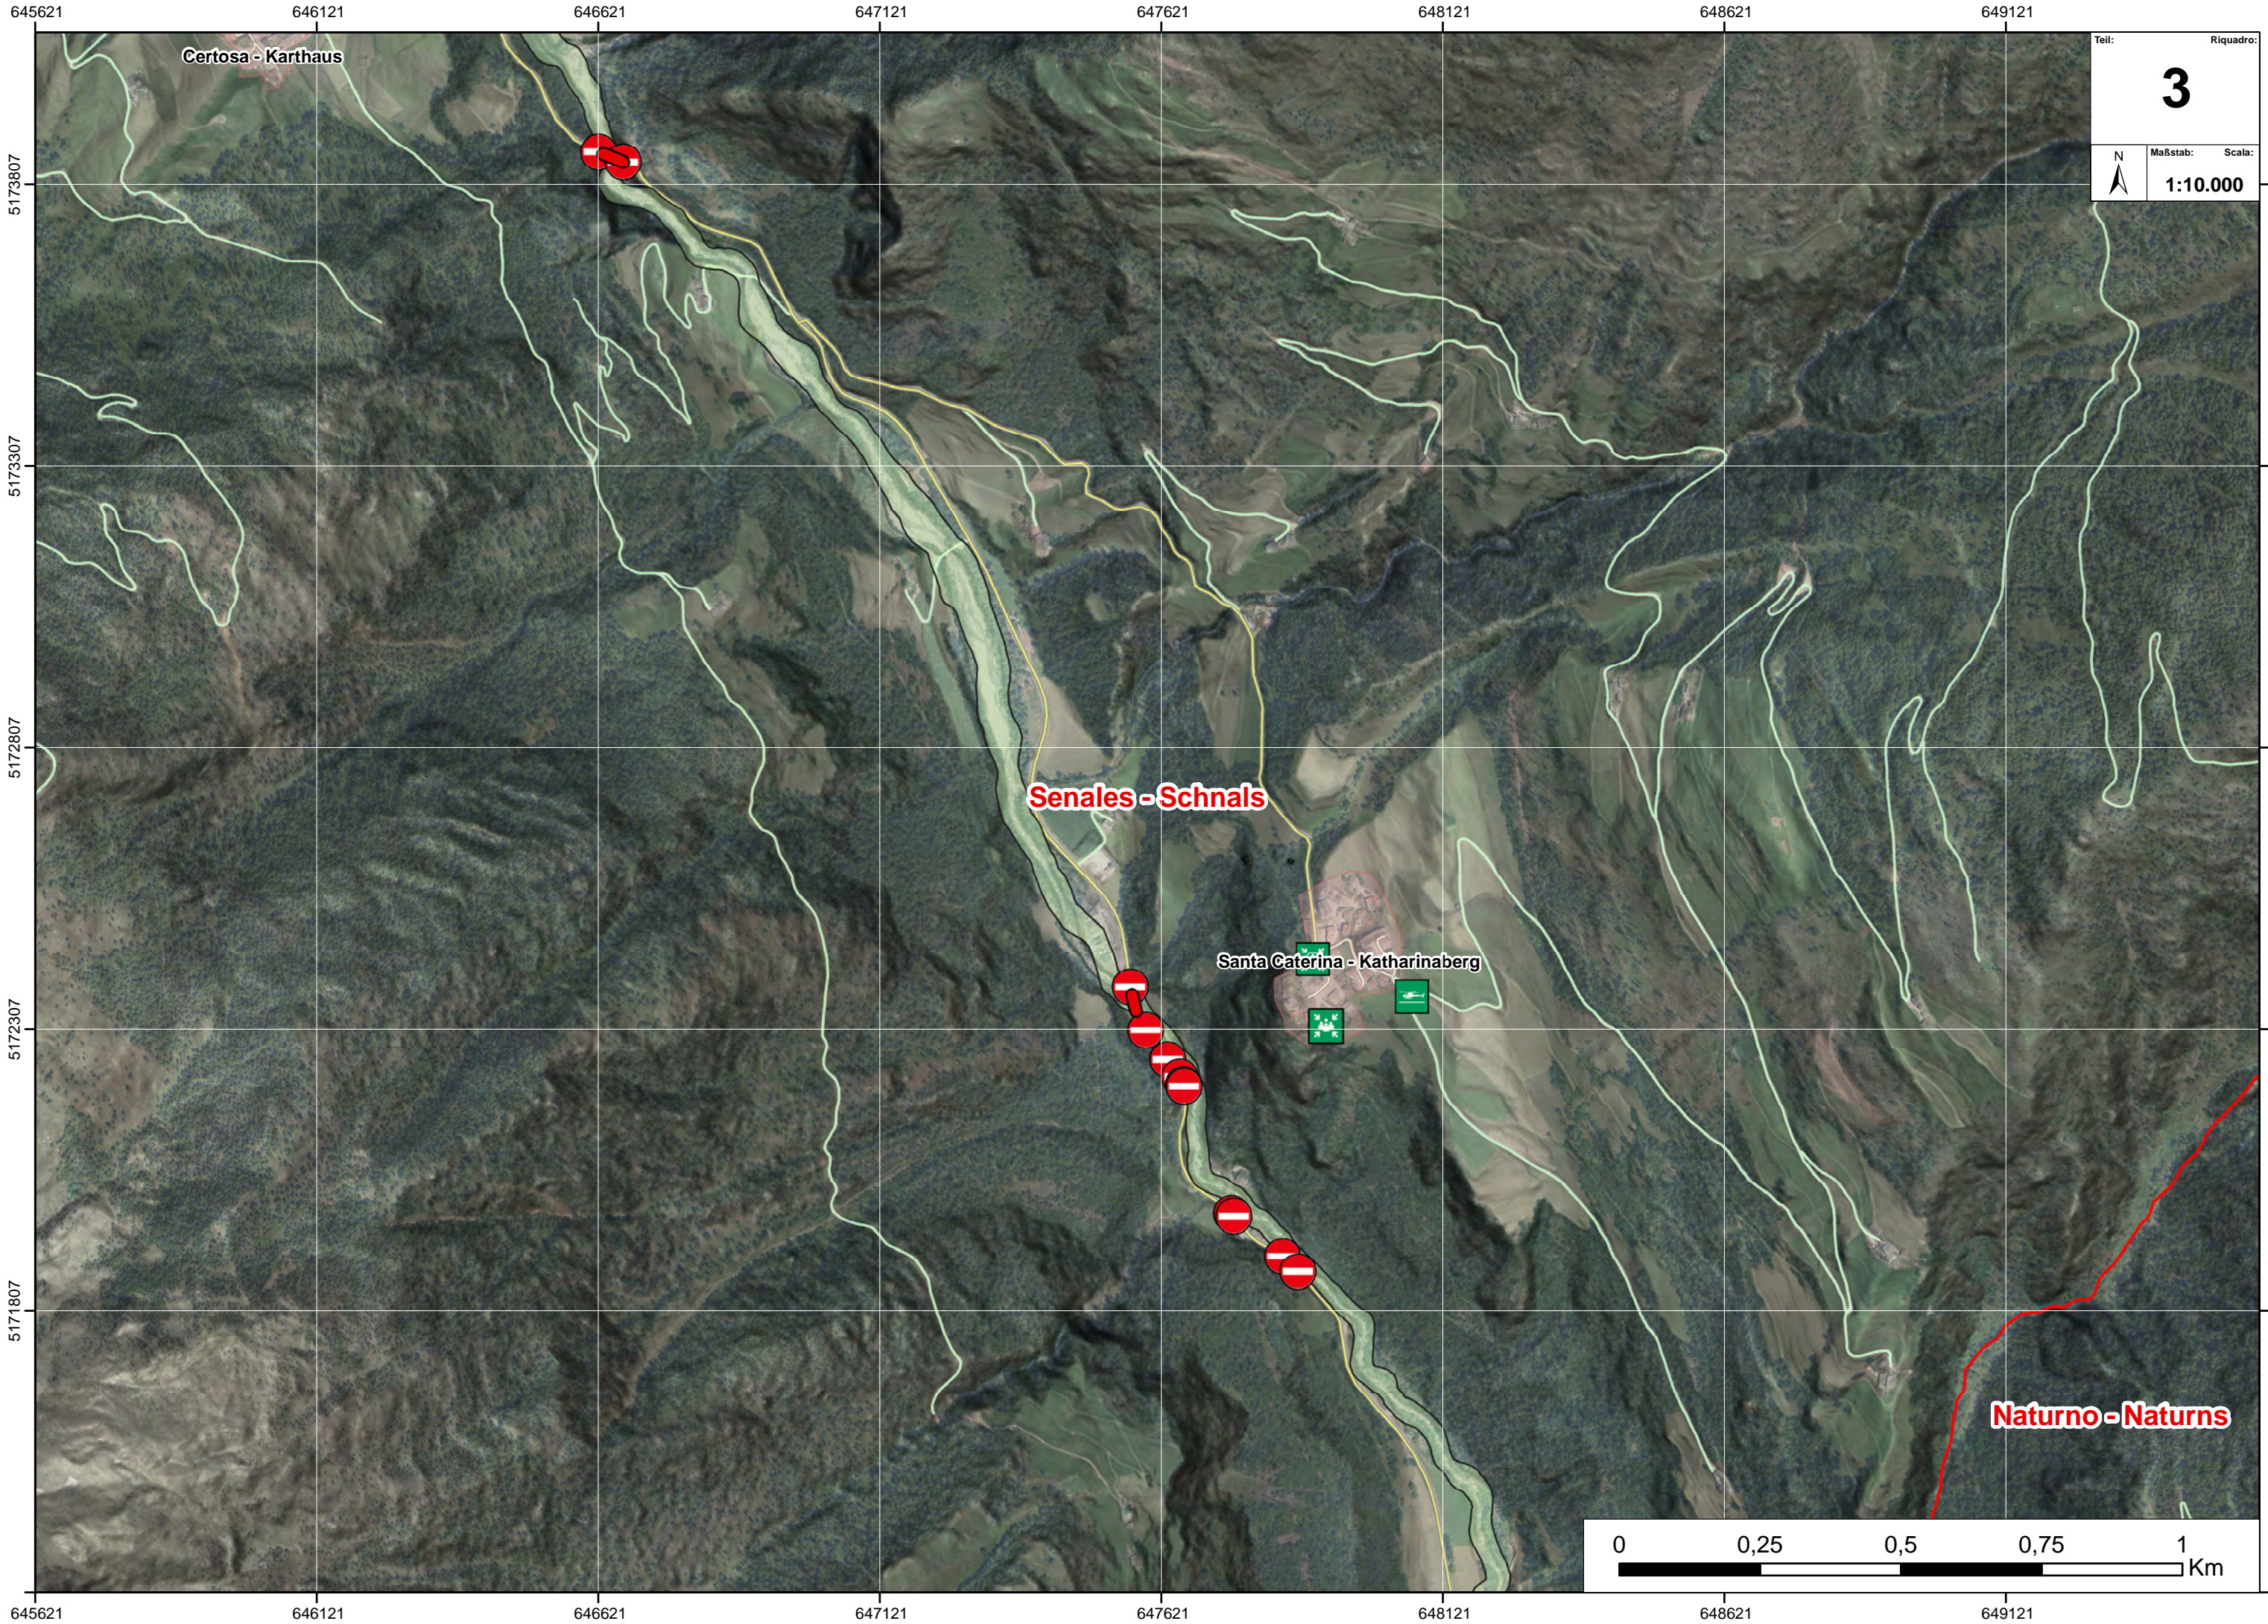

Legenda - Legende

-  Bacino di Vernago - Vernagter Stausee
-  Località - Ortschaft
-  Comuni interessati - Betroffene Gemeinden
-  Comuni - Gemeinden
-  Diga - Damm

Scenari - Szenarien

-  Scarichi di fondo - Grundablass

Madonna - Unser Frau

Teil: Riquadro: **2**

Maßstab: 1:10.000

Scala:

Masi Rivetta - Raindhöfe

Senales - Schnals

Certosa - Karthaus

Teil: Riquadro:
3
Maßstab: Scala:
1:10.000