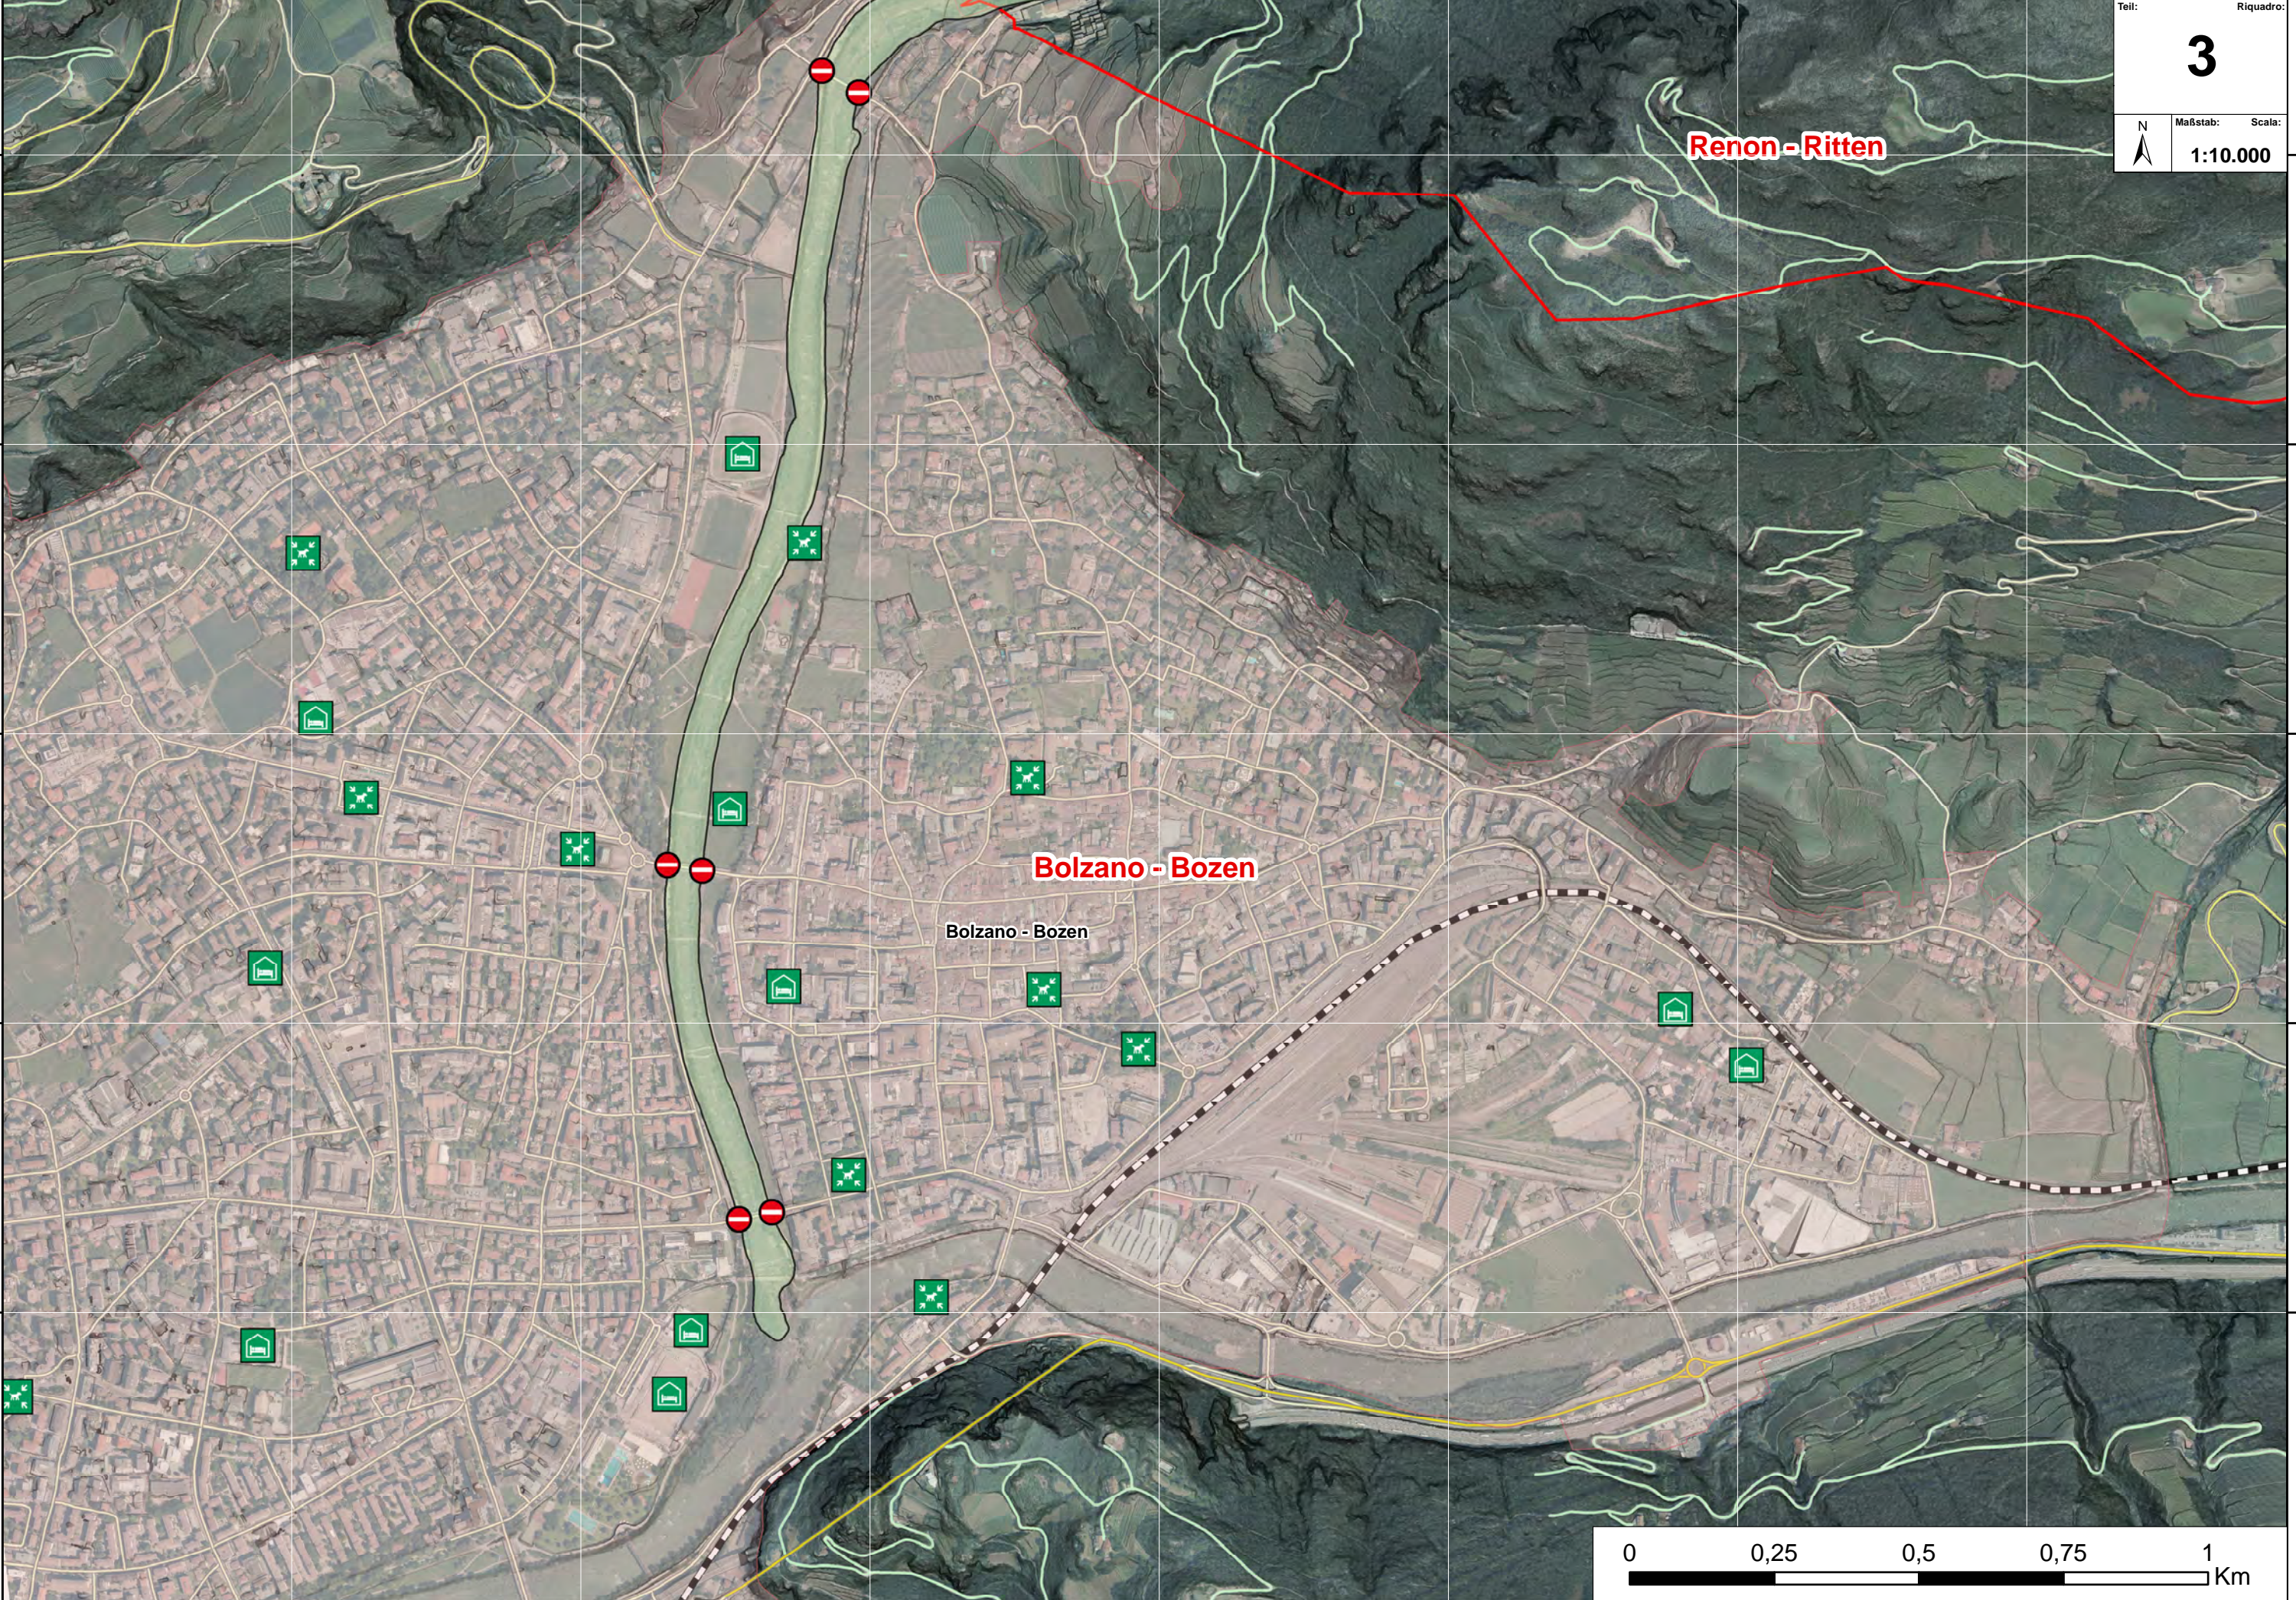

Legenda - Legende

-  Serbatoio di Val d'Auna - Wangener Stausee
-  Località - Ortschaft
-  Comuni interessati - Betroffene Gemeinden
-  Comuni - Gemeinden
-  Diga - Damm

Scenari - Szenarien

-  Scarichi di fondo - Grundablass

Mobilità - Mobilität

-  Ponti - Brücken
-  Cancelli rete ferroviaria - Sperren Schienen
-  Cancelli stradali A22 S.S. S.P. - Straßen Sperren A22 S.S. L.S.
-  Cancelli stradali S.C. - Straßen Sperren G.S.
-  Funivie - Seilbahnen
-  Ospedali - Krankenhäuser

5157092

5156592

5156092

Teil: Riquadro:
2
Maßstab: Scala:
1:10.000

678890 679390 679890 680390 680890 681390 681890 682390

5153539
5153039
5152539
5152039
5151539

Teil: **3** Riquadro:

Maßstab: **1:10.000** Scala:

N

Bolzano - Bozen

Bolzano - Bozen

Renon - Ritten

678890 679390 679890 680390 680890 681390 681890 682390

5153539
5153039
5152539
5152039
5151539
5151039