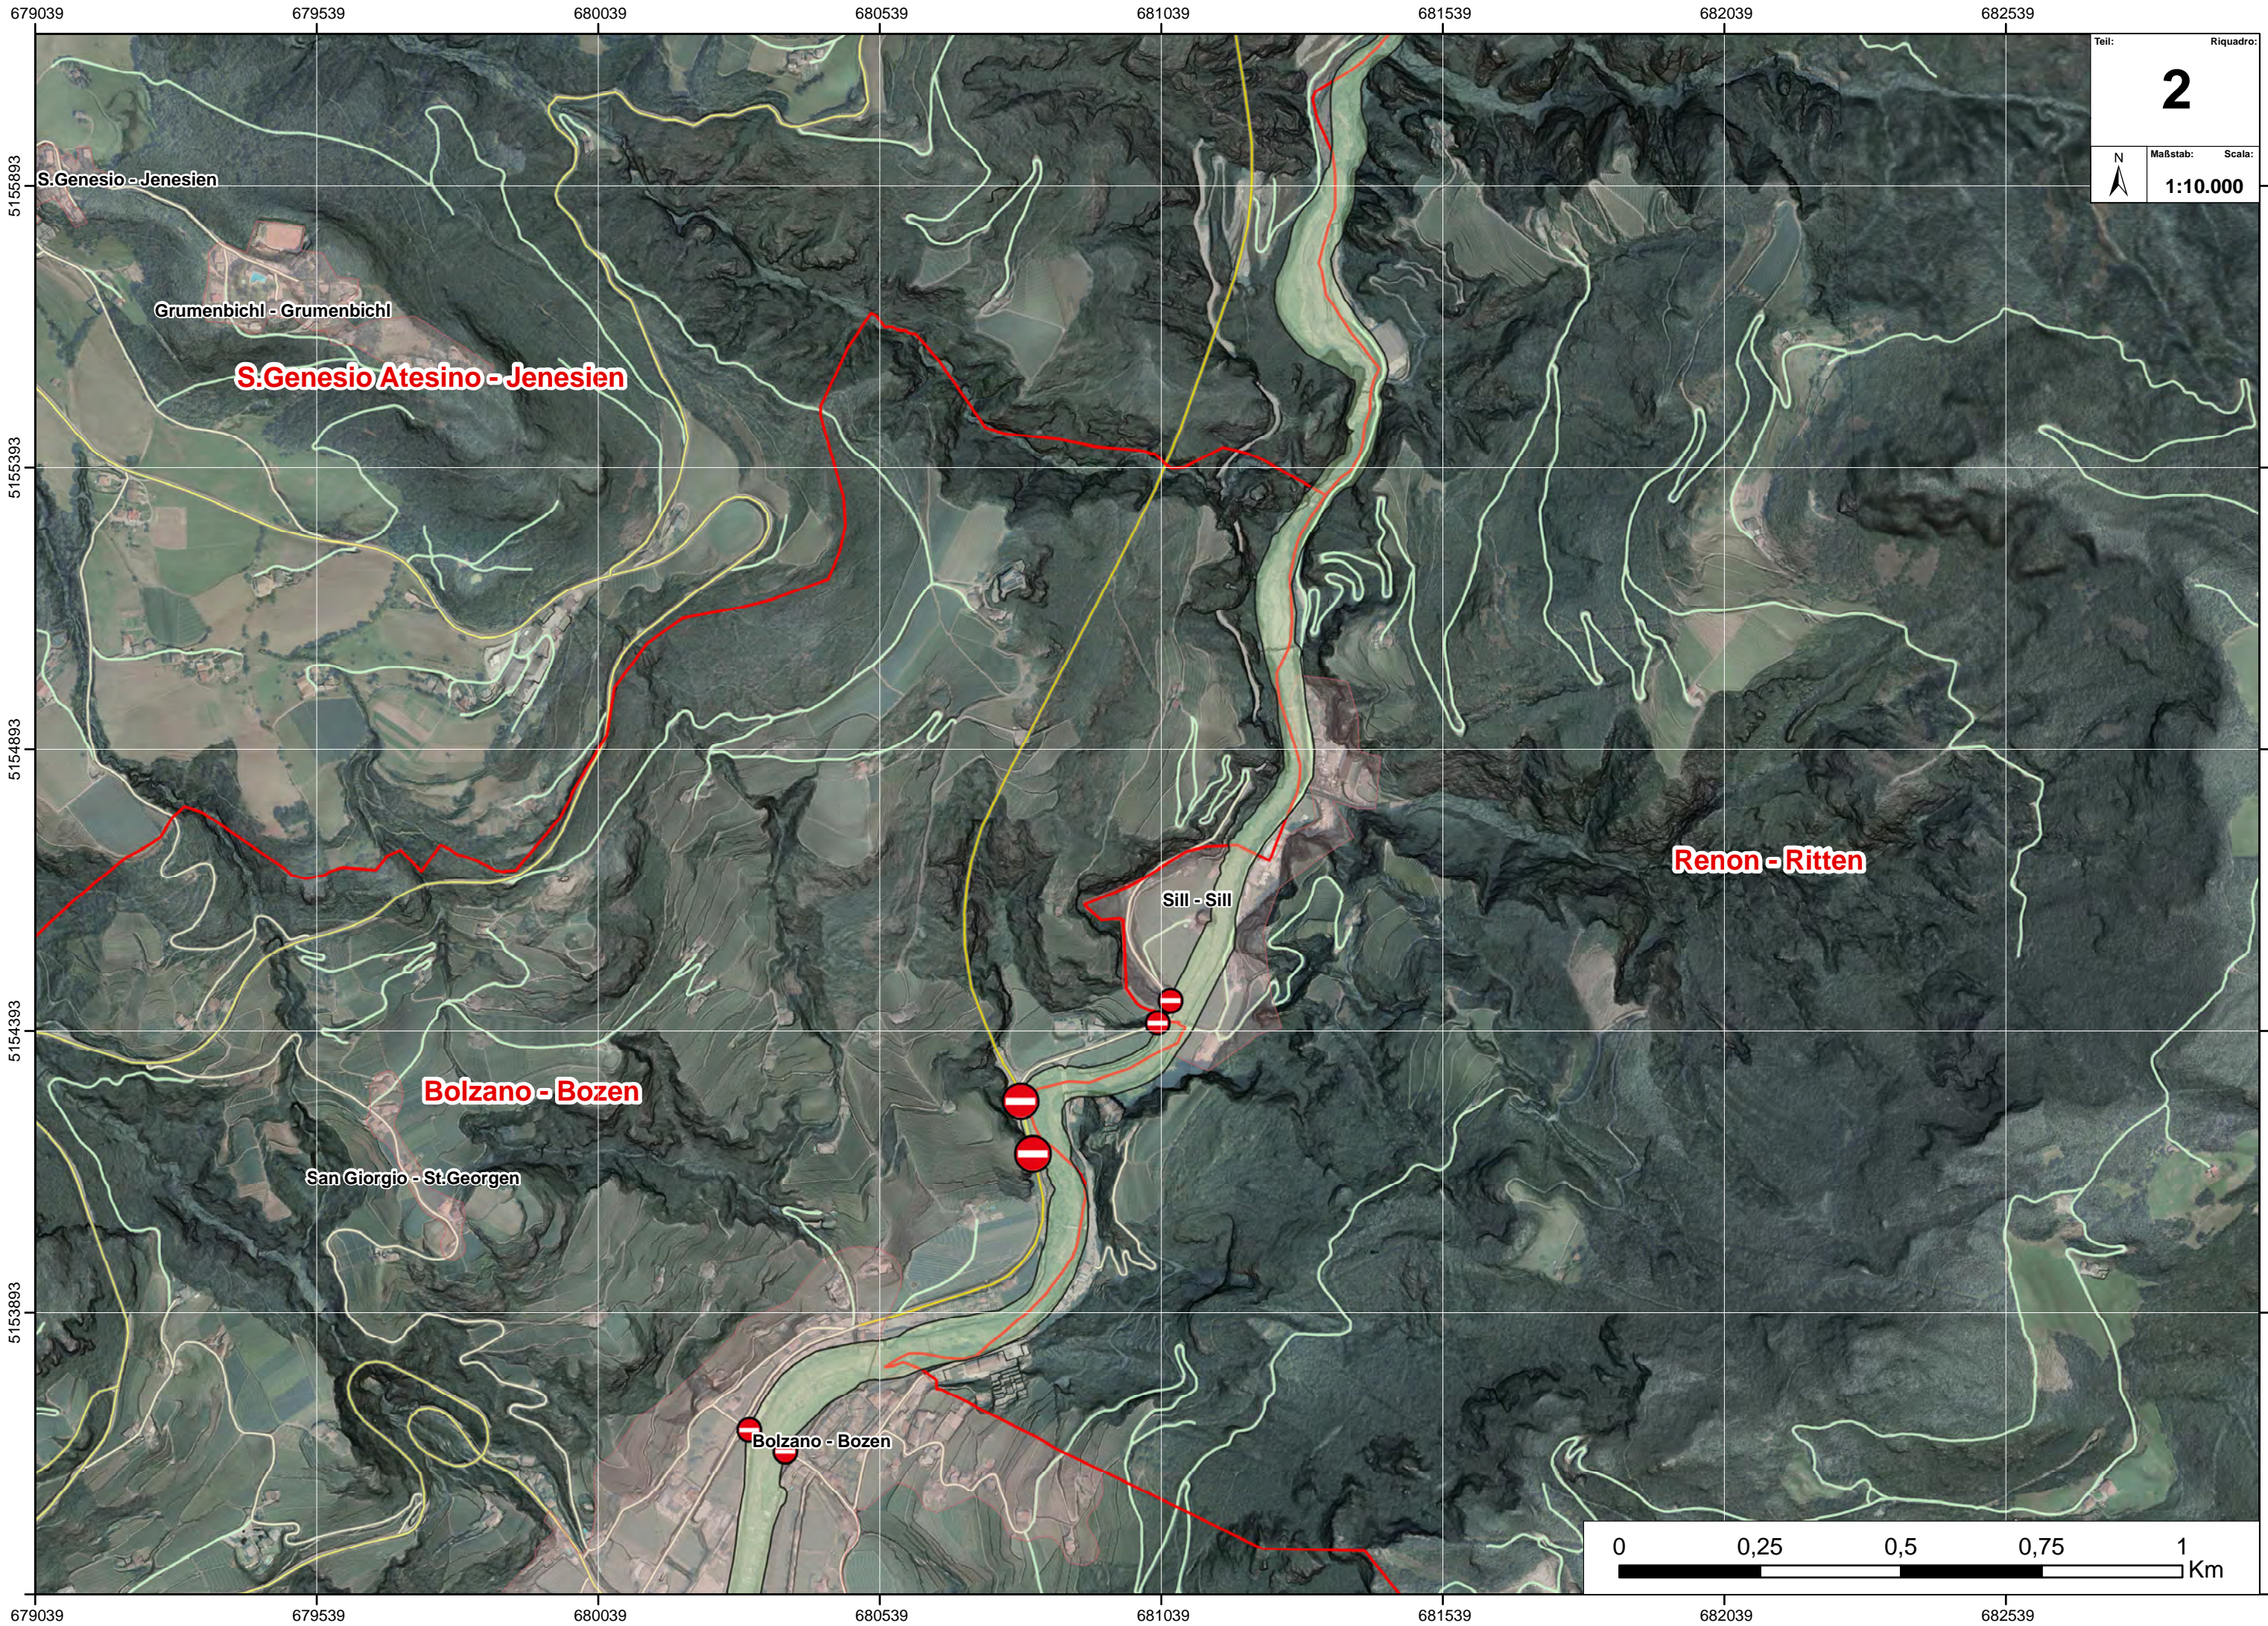

Legenda - Legende

-  Serbatoio di Val d'Auna - Wangener Stausee
-  Località - Ortschaft
-  Comuni interessati - Betroffene Gemeinden
-  Comuni - Gemeinden
-  Diga - Damm

Scenari - Szenarien

-  Scarichi di fondo - Grundablass

682257

682757

683257

683757

684257

5158592

5158092

5157592

5157092

5156592

5156092

Teil: Riquadro:
2
Maßstab: Scala:
1:10.000

678890 679390 679890 680390 680890 681390 681890 682390

5153539
5153039
5152539
5152039
5151539

Teil: **3** Riquadro:

Maßstab: **1:10.000** Scala: