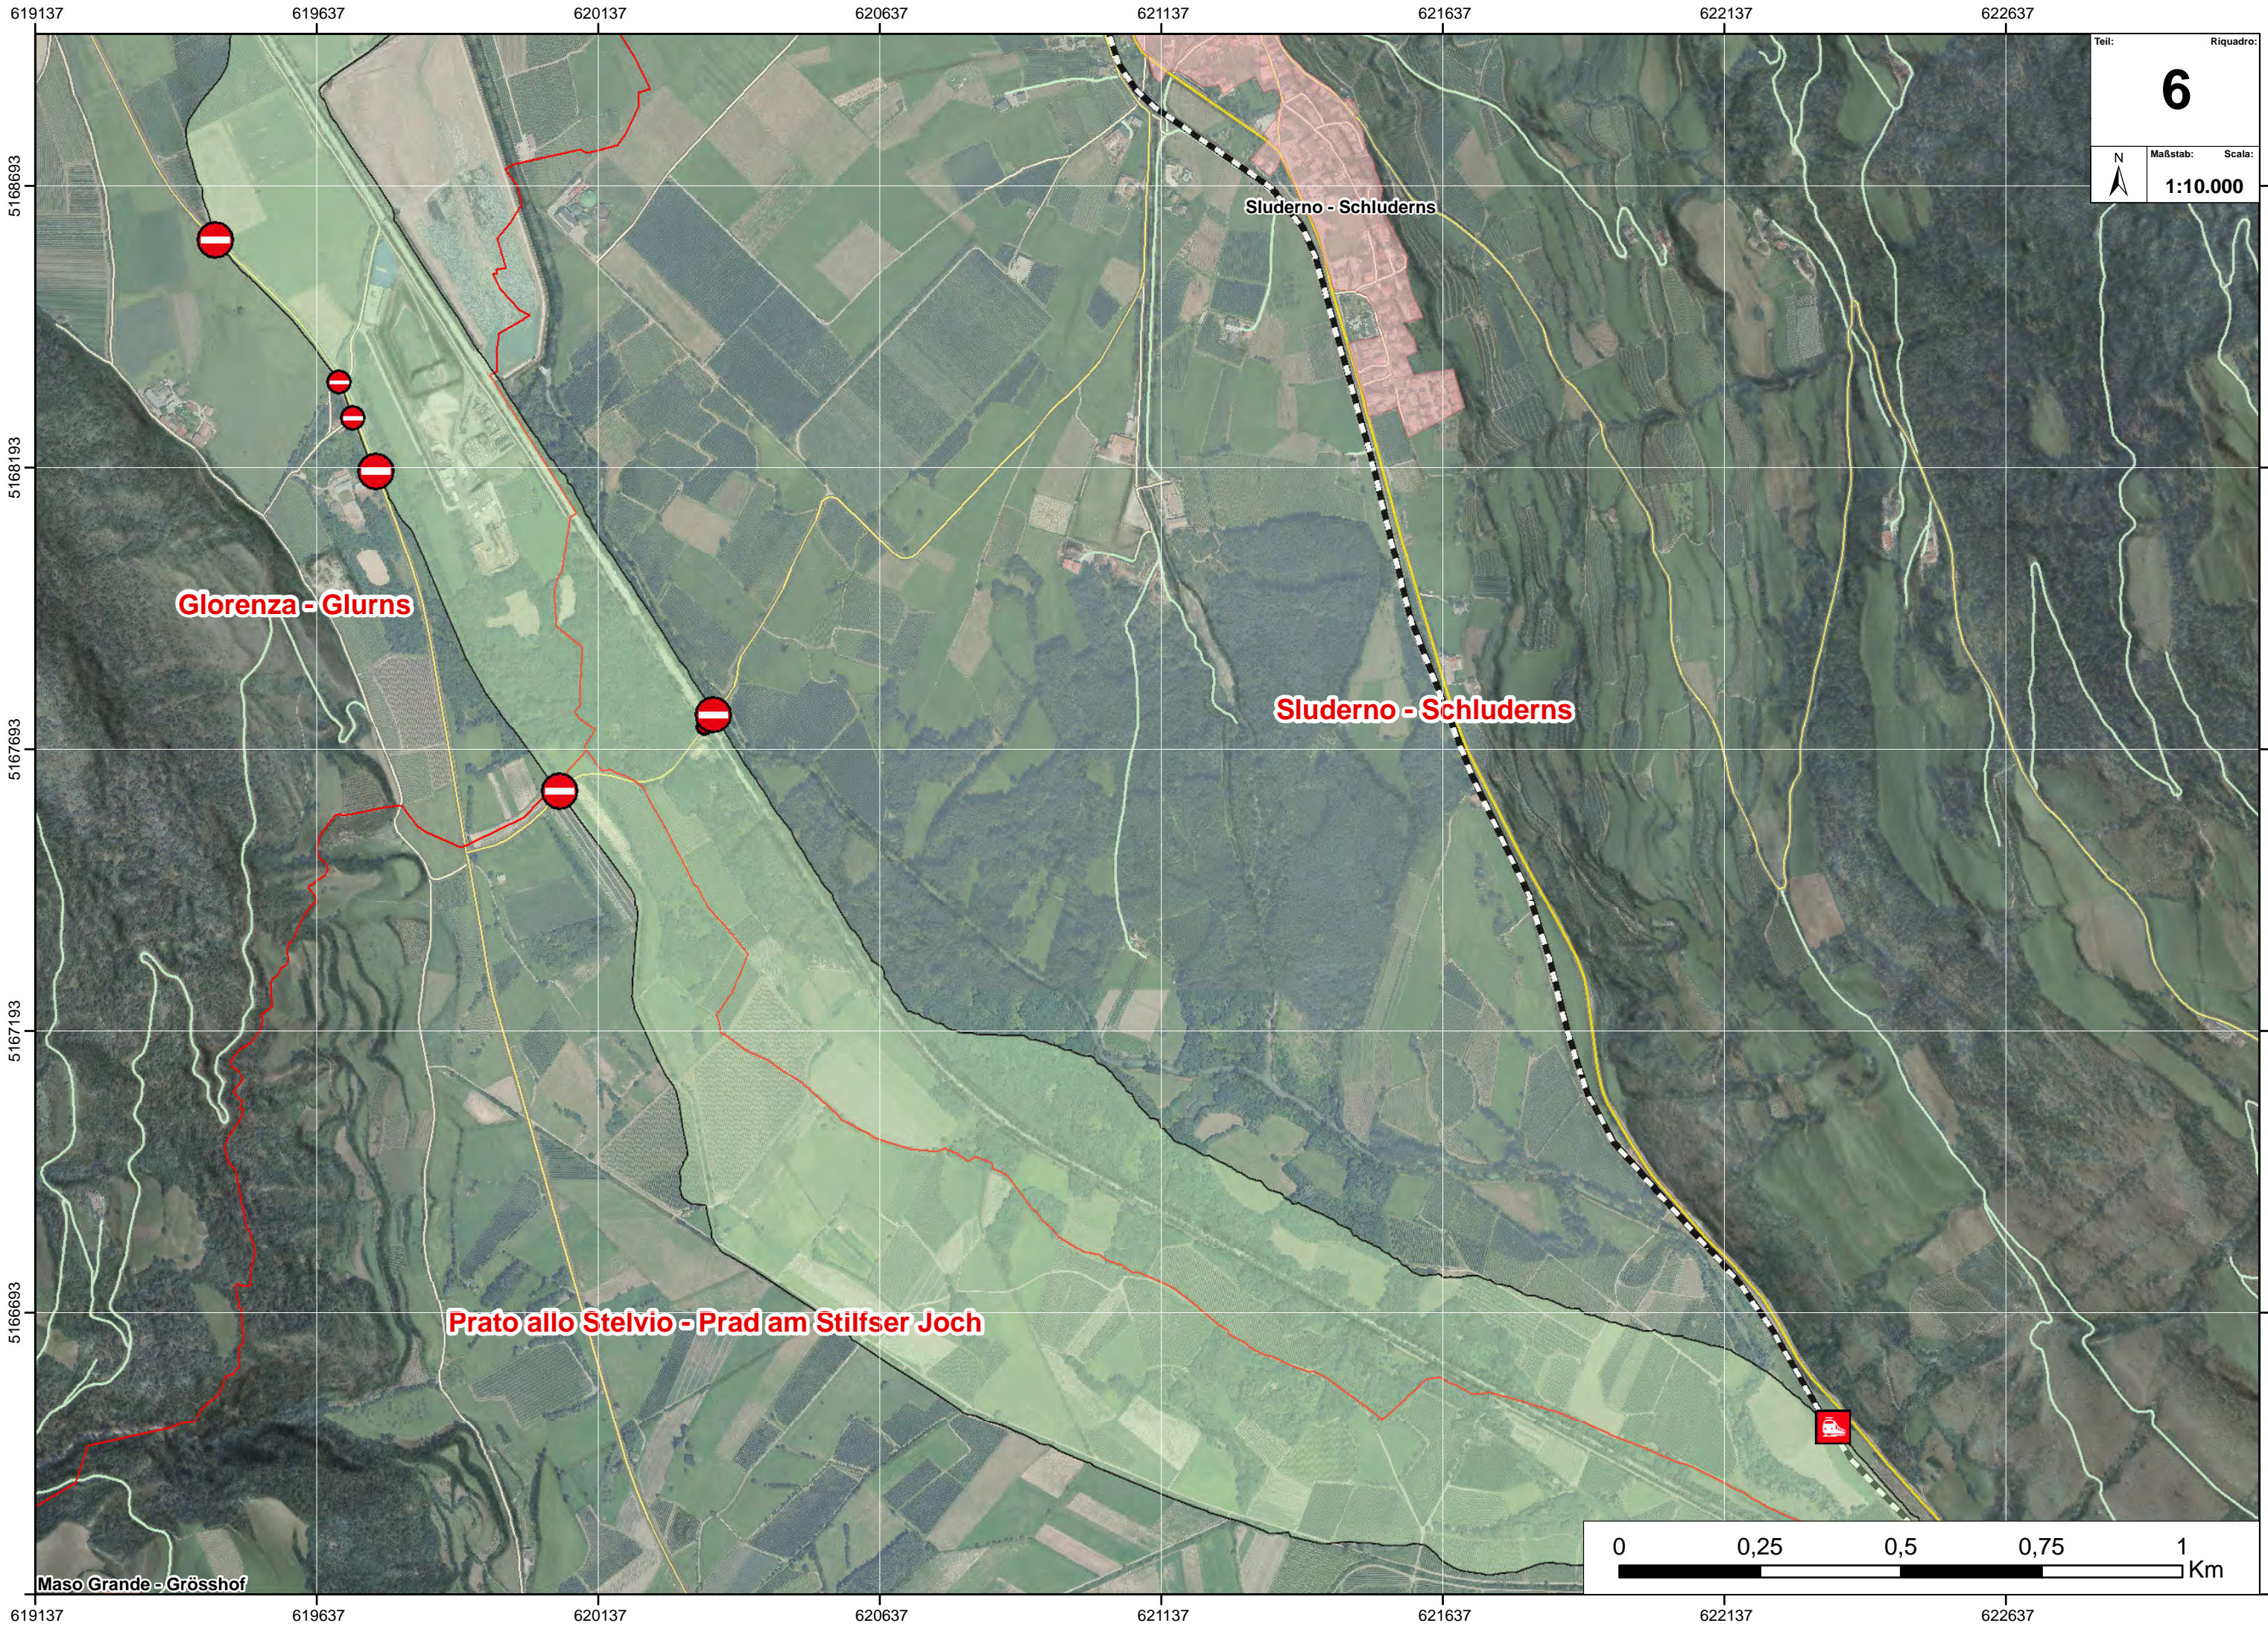

Legenda - Legende

-  Invaso di Resia - Staubecken Reschensee
-  Località - Ortschaft
-  Comuni interessati - Betroffene Gemeinden
-  Comuni - Gemeinden
-  Diga - Damm

Scenari - Szenarien

-  Scarichi di fondo - Grundablass

Laudes - Laatsch

Glorenza - Glurns

Glorenza - Glurns

Sluderno - Schluderns

Sluderno - Schluderns

Teil: Riquadro:
6
N
Maßstab: Scala:
1:10.000

Maso Grande - Grösshof

Teil: **7** Riquadro:
 Maßstab: **1:10.000** Scala:

Sluderno - Schluderns

Spondigna - Spondinig

Lasa - Laas

Prato allo Stelvio - Prad am Stilfser Joch

Prato allo Stelvio- Prad am Stilfser Joch