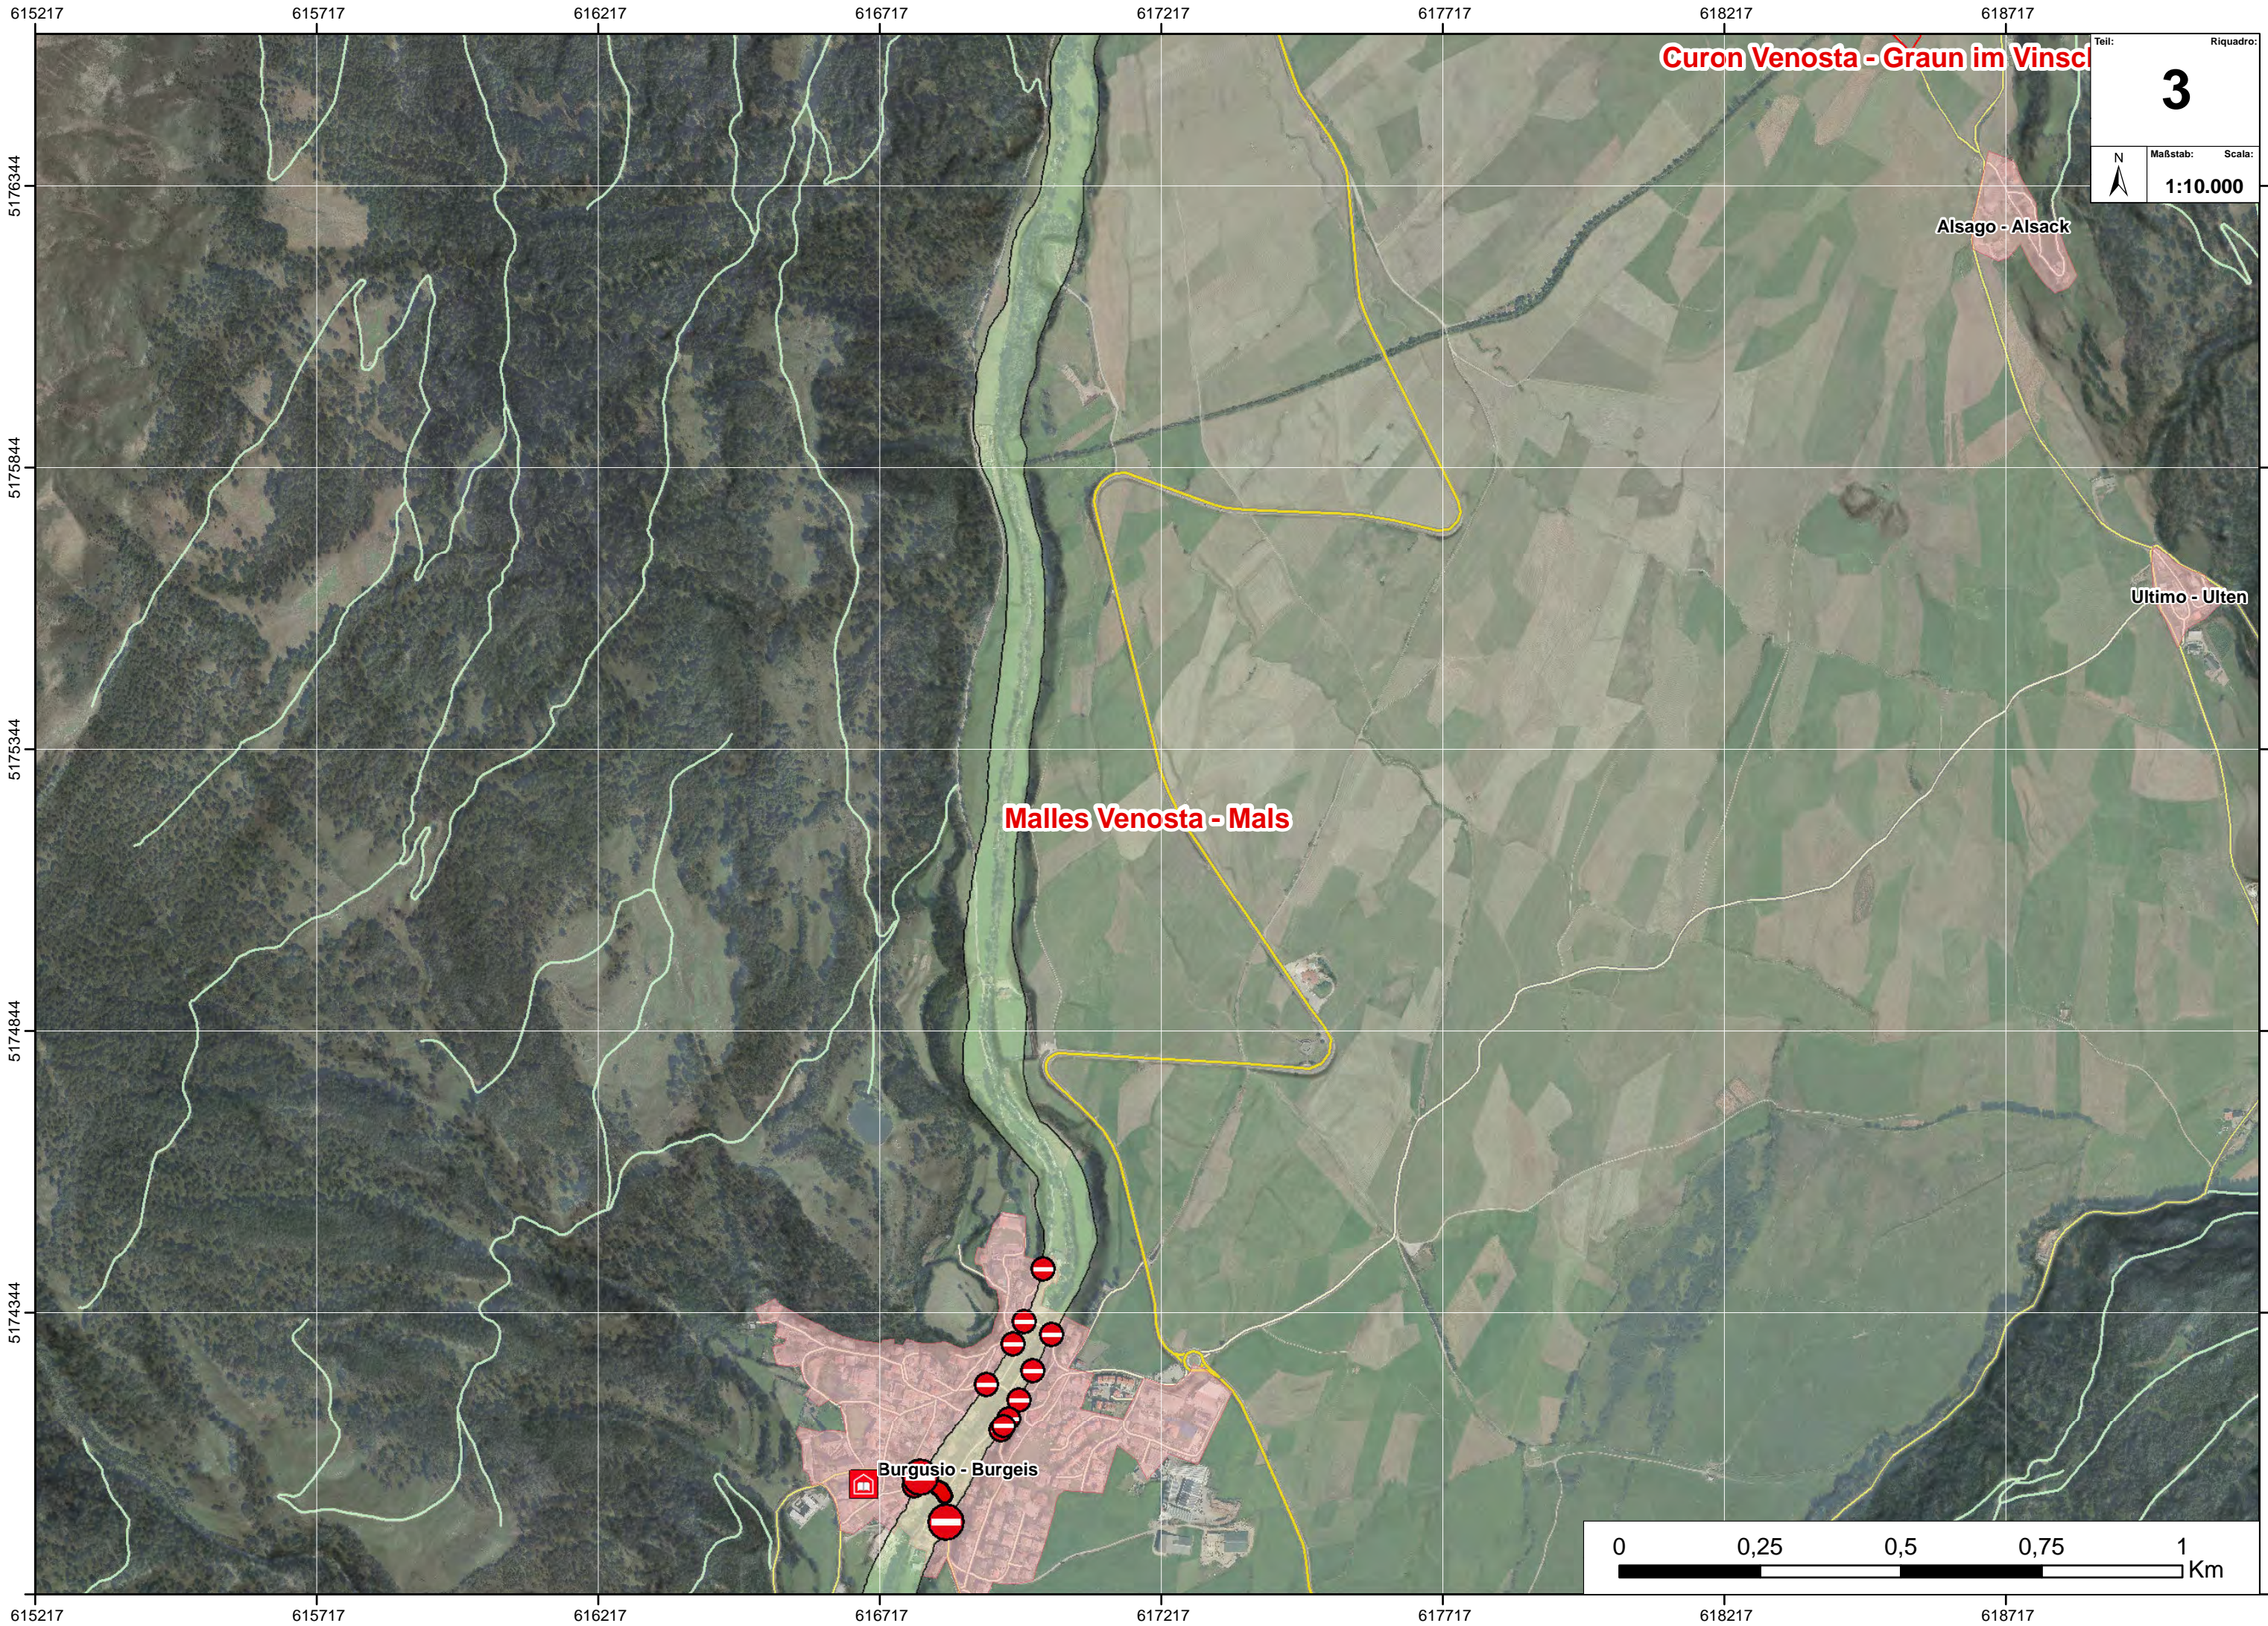

Legenda - Legende

-  Invaso di Resia - Staubecken Reschensee
-  Località - Ortschaft
-  Comuni interessati - Betroffene Gemeinden
-  Comuni - Gemeinden
-  Diga - Damm

Scenari - Szenarien

-  Scarichi di fondo - Grundablass

N

Außerkaschon - Außerkaschon

Curon Venosta - Graun im Vinschgau

S.Valentino alla Muta - St.Valentin auf der Haide

Monteplair - Dörf

Malles Venosta - Mals

615064
5181407
5180907
5180407
5179907
5179407
615064
615564
616064
616564
617064
617564
618064
618564
618907

615064
5181407
5180907
5180407
5179907
5179407
615064
615564
616064
616564
617064
617564
618064
618564
618907

Malles Venosta - Mals

Curon Venosta - Graun im Vinschgau

Teil: Riquadro:
2
Maßstab: Scala:
1:10.000

Curon Venosta - Graun im Vinschl

Teil: Riquadro:
3
Maßstab: Scala:
1:10.000

Alsago - Alsack

Ultimo - Ulten

Malles Venosta - Mals

Burgusio - Burgeis

615217
5176344
5175844
5175344
5174844
5174344
615217

615717
5176344
5175844
5175344
5174844
5174344
615717