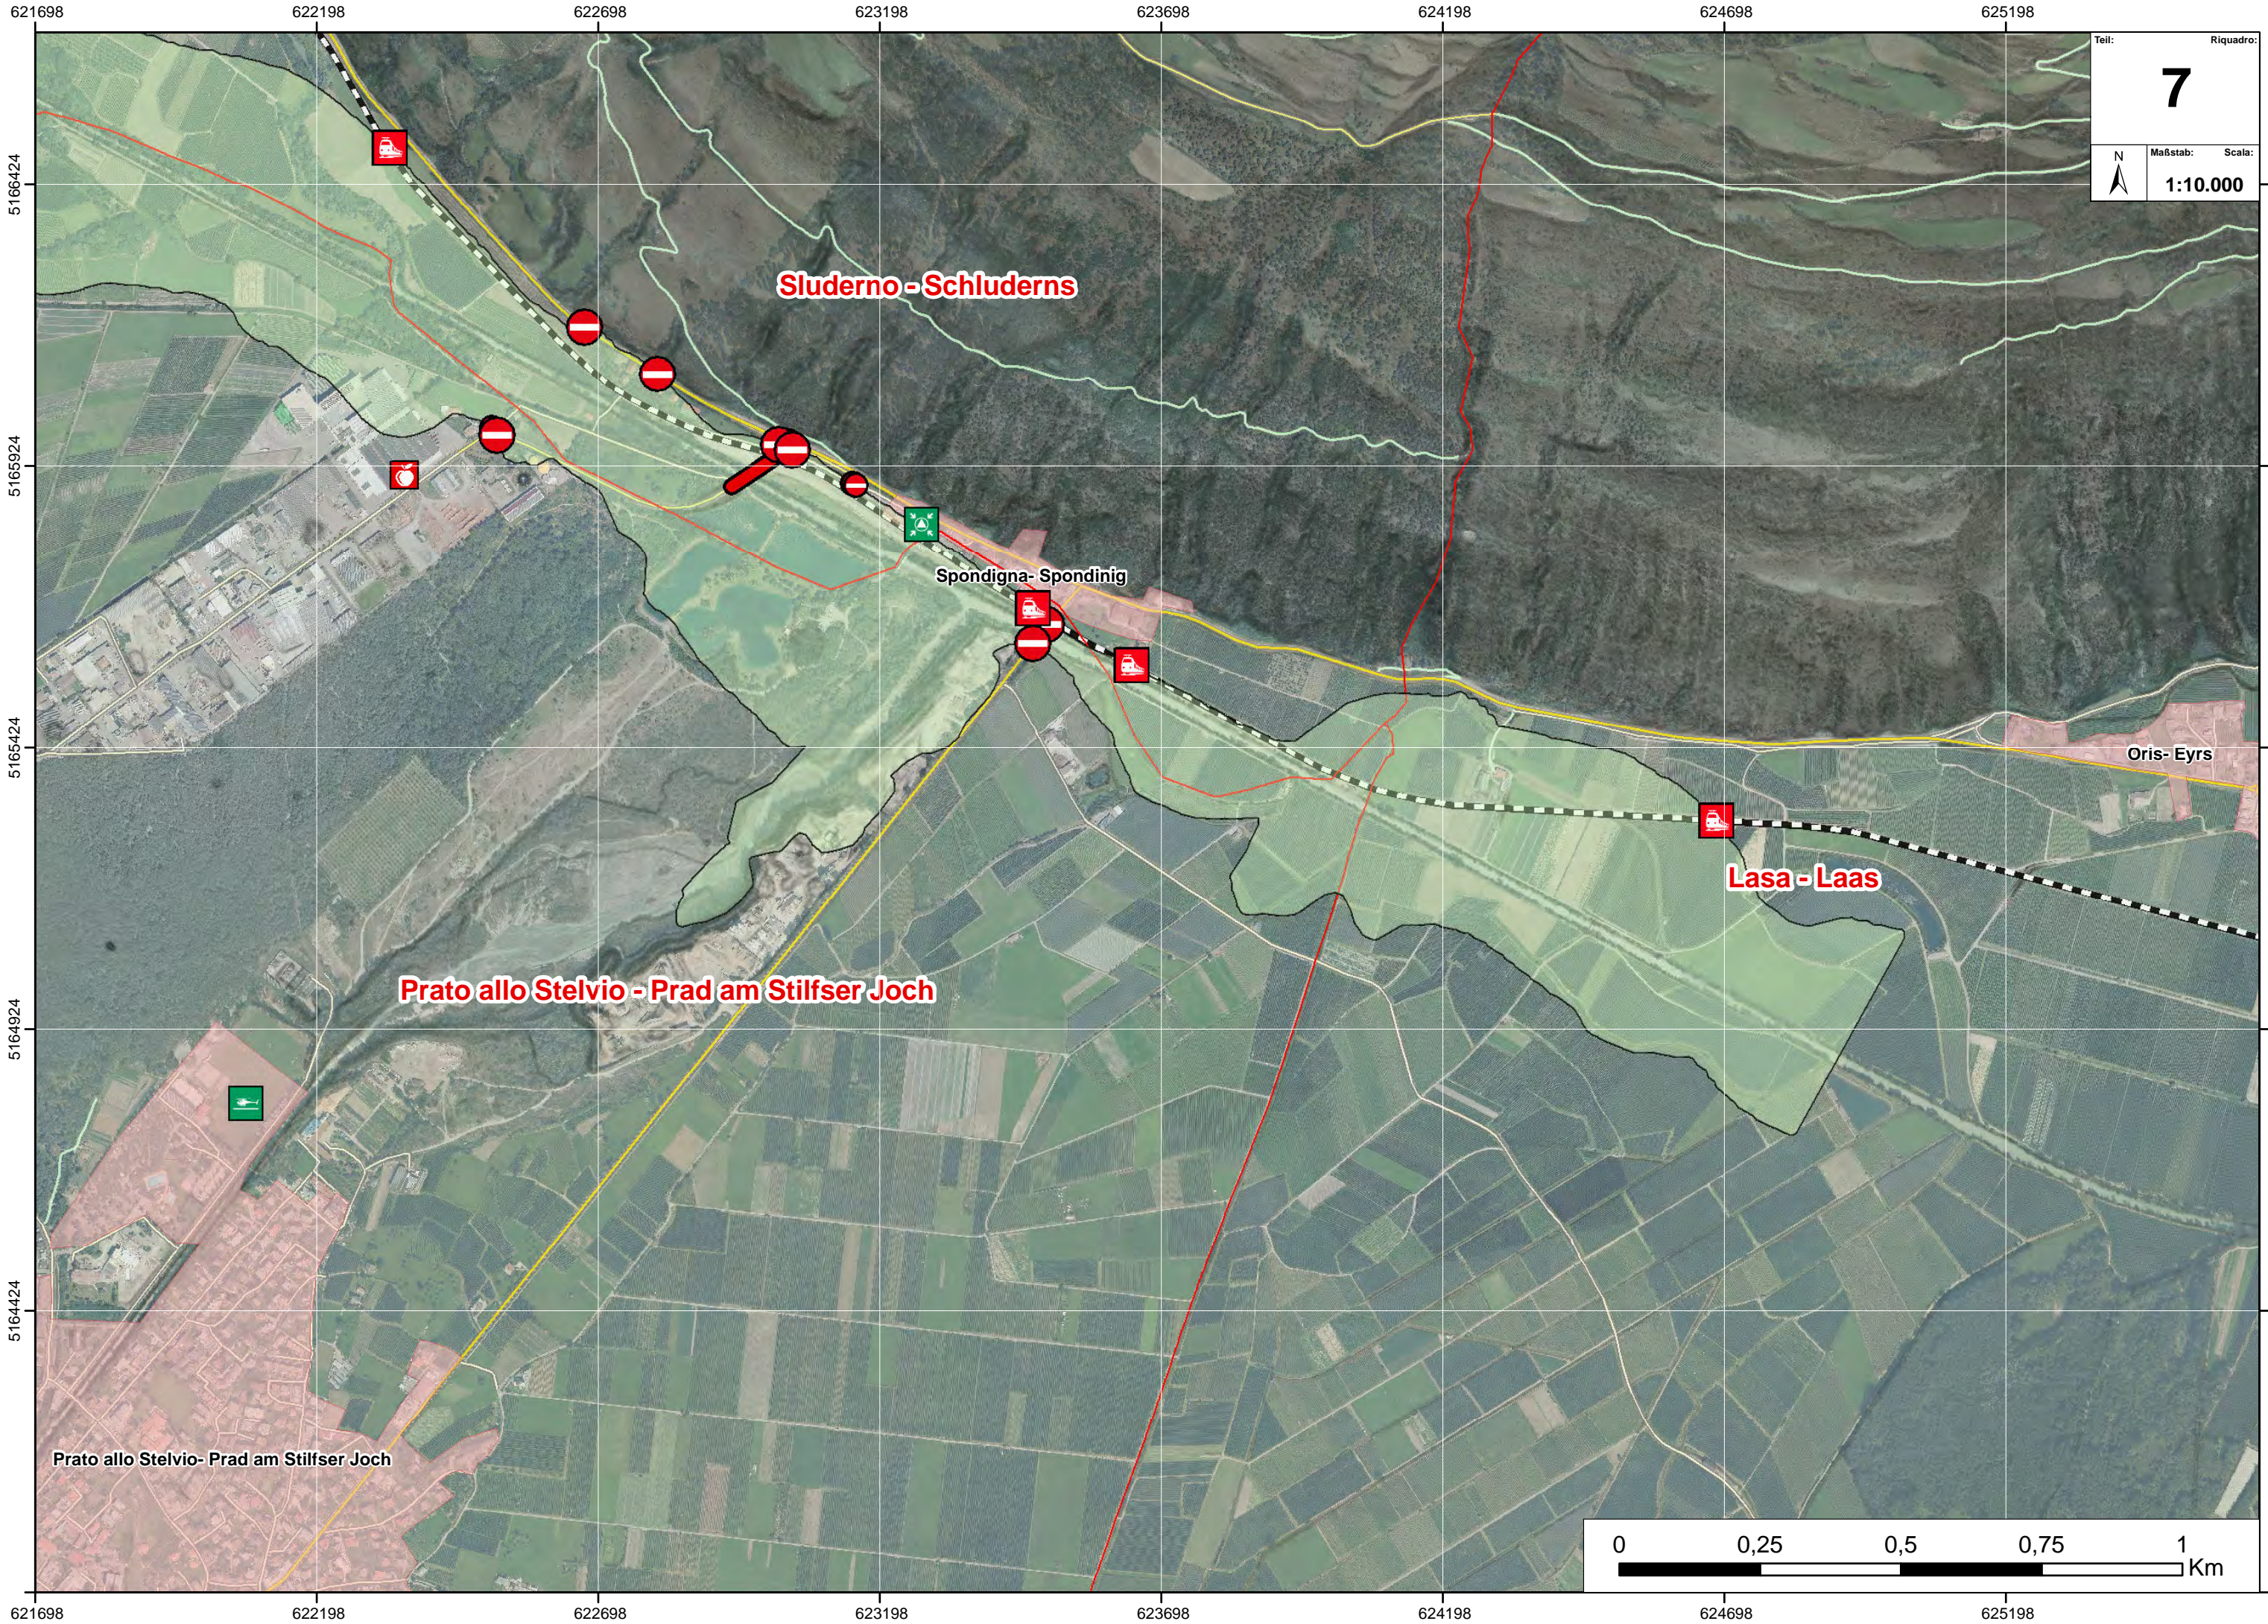

Legenda - Legende

-  Invaso di Resia - Staubecken Reschensee
-  Località - Ortschaft
-  Comuni interessati - Betroffene Gemeinden
-  Comuni - Gemeinden
-  Diga - Damm

Scenari - Szenarien

-  Scarichi di fondo - Grundablass

Laudes - Laatsch

Glorenza - Glurns

Glorenza - Glurns

Sluderno - Schluderns

Sluderno - Schluderns

Teil: Riquadro:
6
N
Maßstab: Scala:
1:10.000

Maso Grande - Grösshof

Teil: **7** Riquadro:
 Maßstab: **1:10.000** Scala:

Sluderno - Schluderns

Spondigna - Spondinig

Lasa - Laas

Prato allo Stelvio - Prad am Stilfser Joch

Prato allo Stelvio- Prad am Stilfser Joch