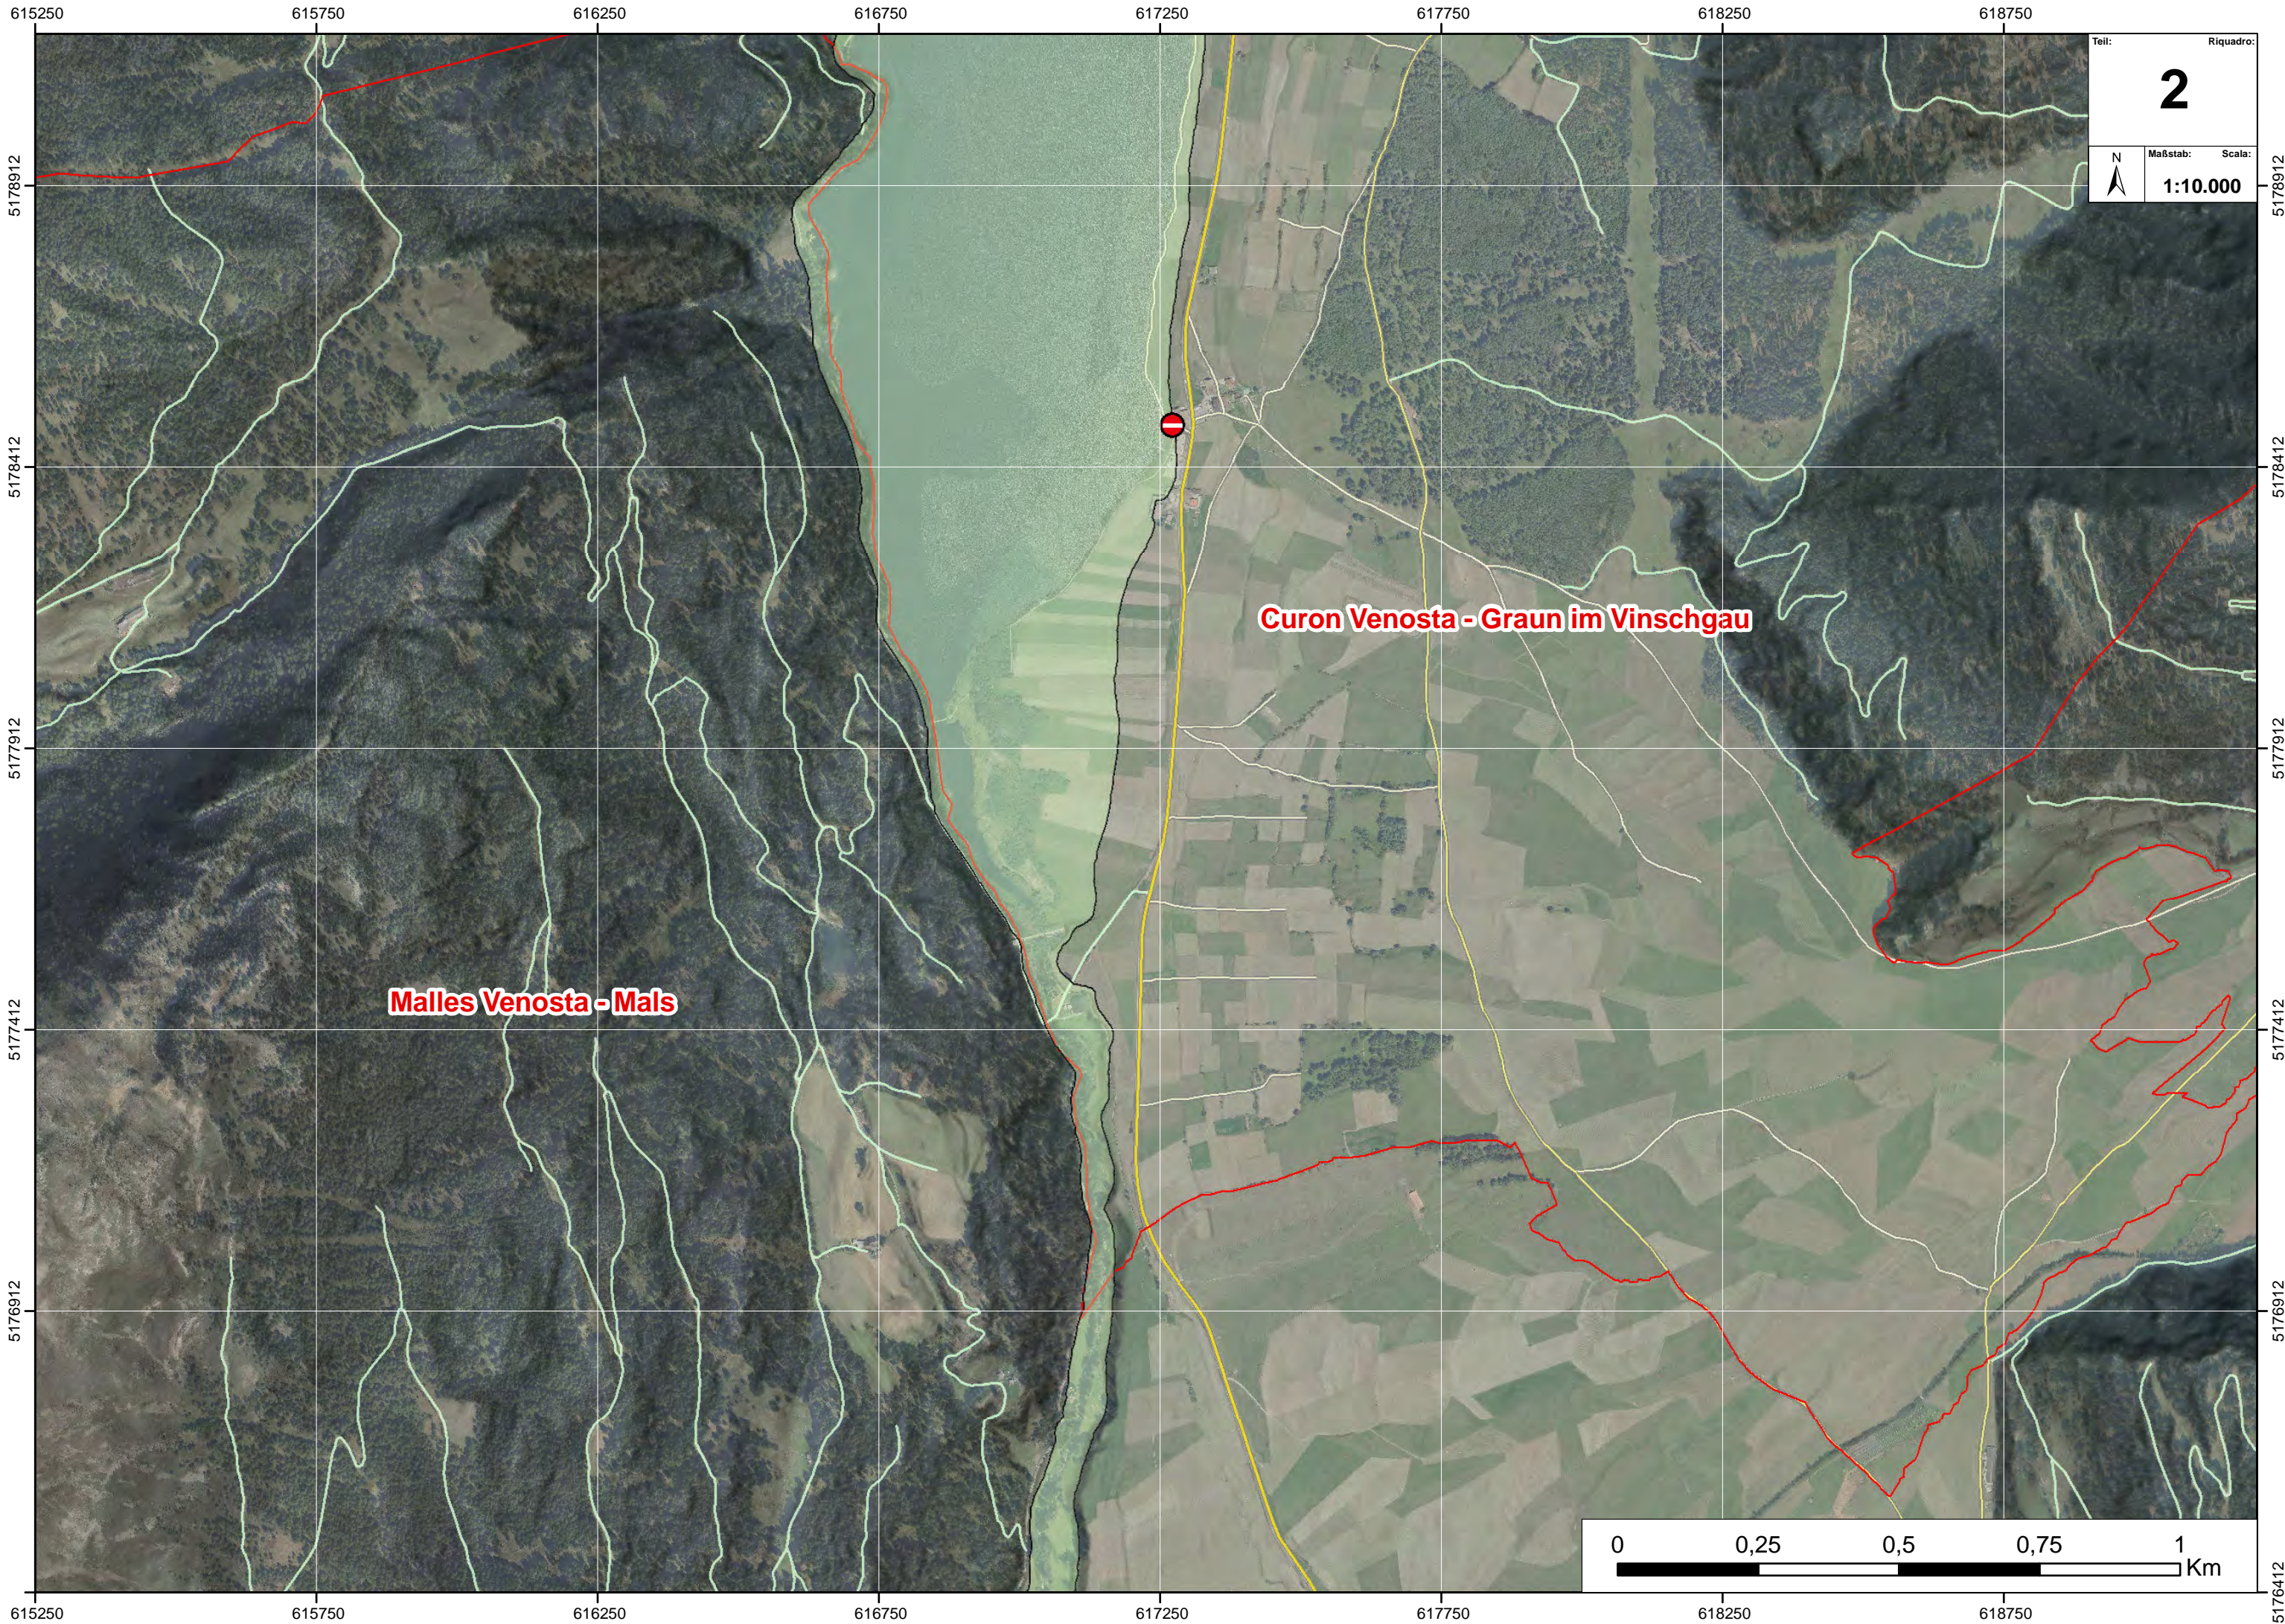

Legenda - Legende

-  Invaso di Resia - Staubecken Reschensee
-  Località - Ortschaft
-  Comuni interessati - Betroffene Gemeinden
-  Comuni - Gemeinden
-  Diga - Damm

Scenari - Szenarien

-  Scarichi di fondo - Grundablass

Rete viaria: strade e sentieri – Verkehrsnetz: Straßen und Wege

Ortofoto Alto Adige - Orthofoto Südtirol 2020

Ortofoto Trentino – Orthofoto Trentino 2015

Teil: **1** Riquadro:

Maßstab: **1:10.000** Scala:

N

Außerkaschon - Außerkaschon

Curon Venosta - Graun im Vinschgau

S.Valentino alla Muta - St.Valentin auf der Haide

Monteplair - Dörf

Malles Venosta - Mals

615064
5181407
5180907
5180407
5179907
5179407
615064
615564
616064
616564
617064
617564
618064
618564
618907

615064
5181407
5180907
5180407
5179907
5179407
615064
615564
616064
616564
617064
617564
618064
618564
618907

Malles Venosta - Mals

Curon Venosta - Graun im Vinschgau

Teil: Riquadro:
2
Maßstab: Scala:
1:10.000