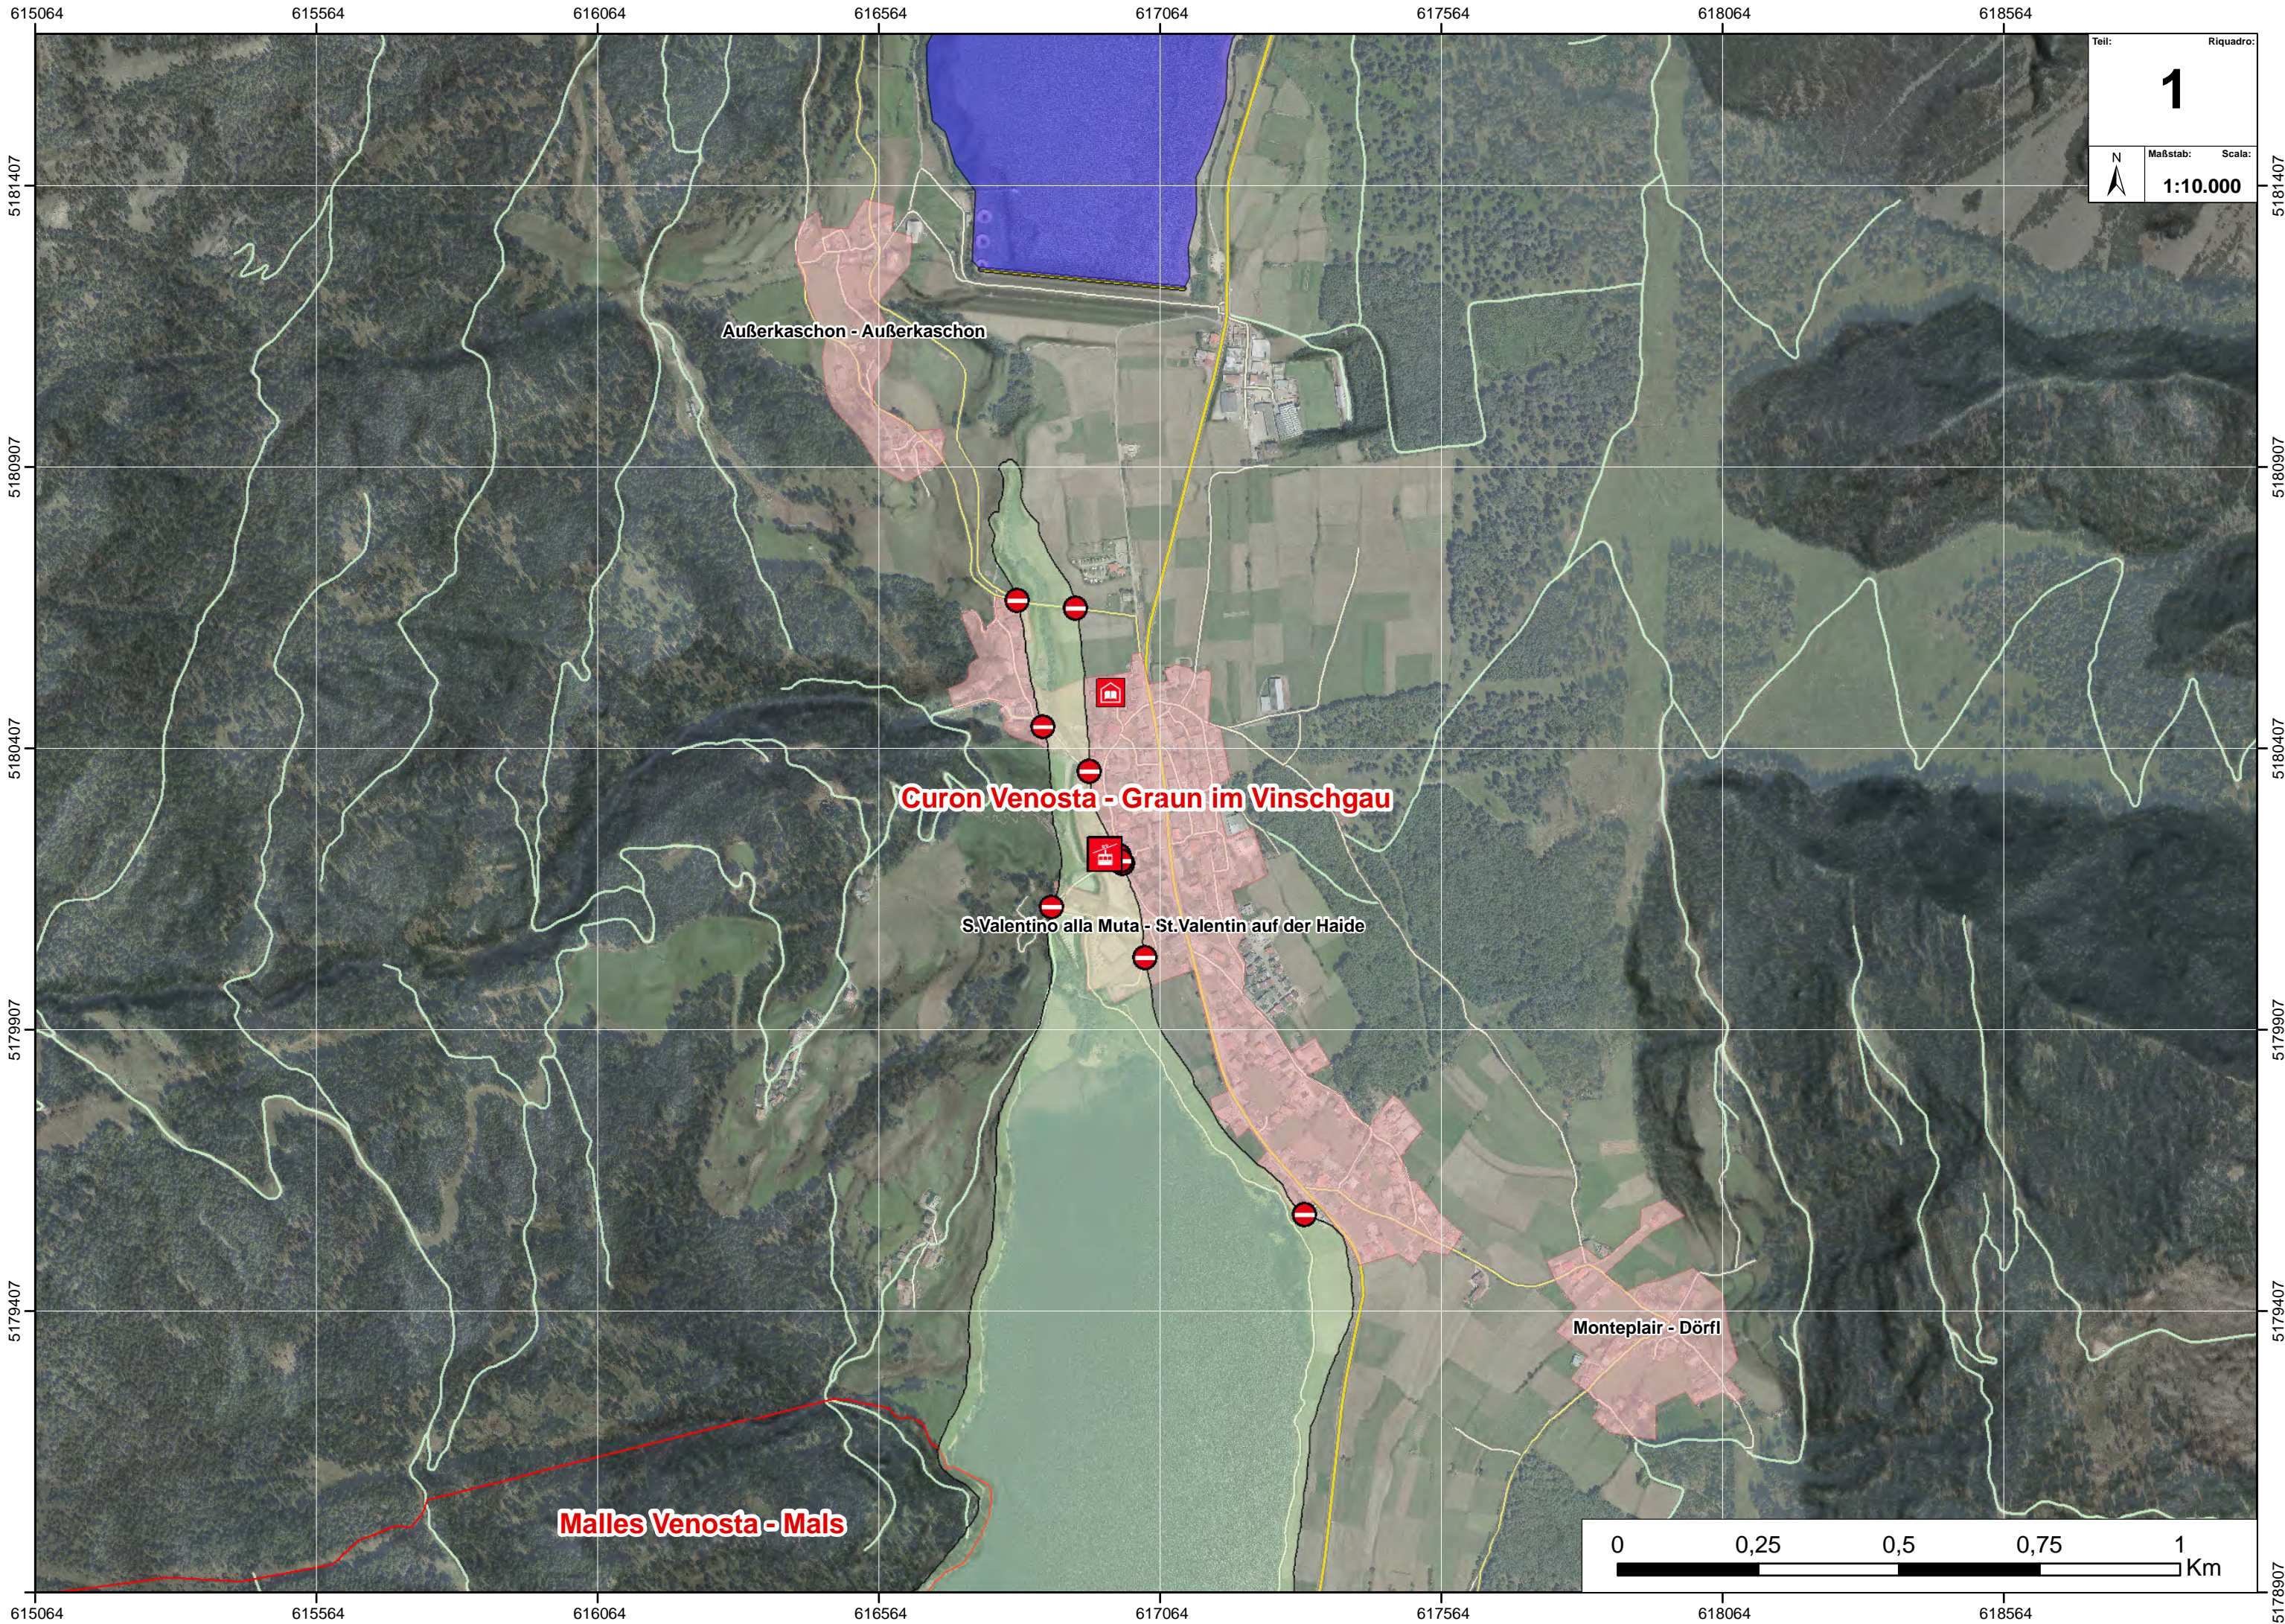

Legenda - Legende

-  Invaso di Resia - Staubecken Reschensee
-  Località - Ortschaft
-  Comuni interessati - Betroffene Gemeinden
-  Comuni - Gemeinden
-  Diga - Damm

Scenari - Szenarien

-  Scarichi di fondo - Grundablass

Mobilità - Mobilität

-  Ponti - Brücken
-  Cancelli rete ferroviaria - Sperren Schienen
-  Cancelli stradali A22 S.S. S.P. - Straßen Sperren A22 S.S. L.S.
-  Cancelli stradali S.C. - Straßen Sperren G.S.
-  Funivie - Seilbahnen
-  Ospedali - Krankenhäuser

Risorse fruibili - Ressourcen sicher

-  Area punto di raccolta - Sammelstellen
-  Elisuperfici di soccorso - Hubschrauberlandplätze
-  Aree di ammassamento per i soccorsi - Bereitstellungsräume
-  Aree di ammassamento animali domestici - Notunterkunft Haustiere
-  Aree o strutture di accoglienza ricovero - Notunterkünfte
-  COC - GLS

Rete viaria: strade e sentieri – Verkehrsnetz: Straßen und Wege

Ortofoto Alto Adige - Orthofoto Südtirol 2020

Ortofoto Trentino – Orthofoto Trentino 2015

Teil: **1** Riquadro:

Maßstab: **1:10.000** Scala: