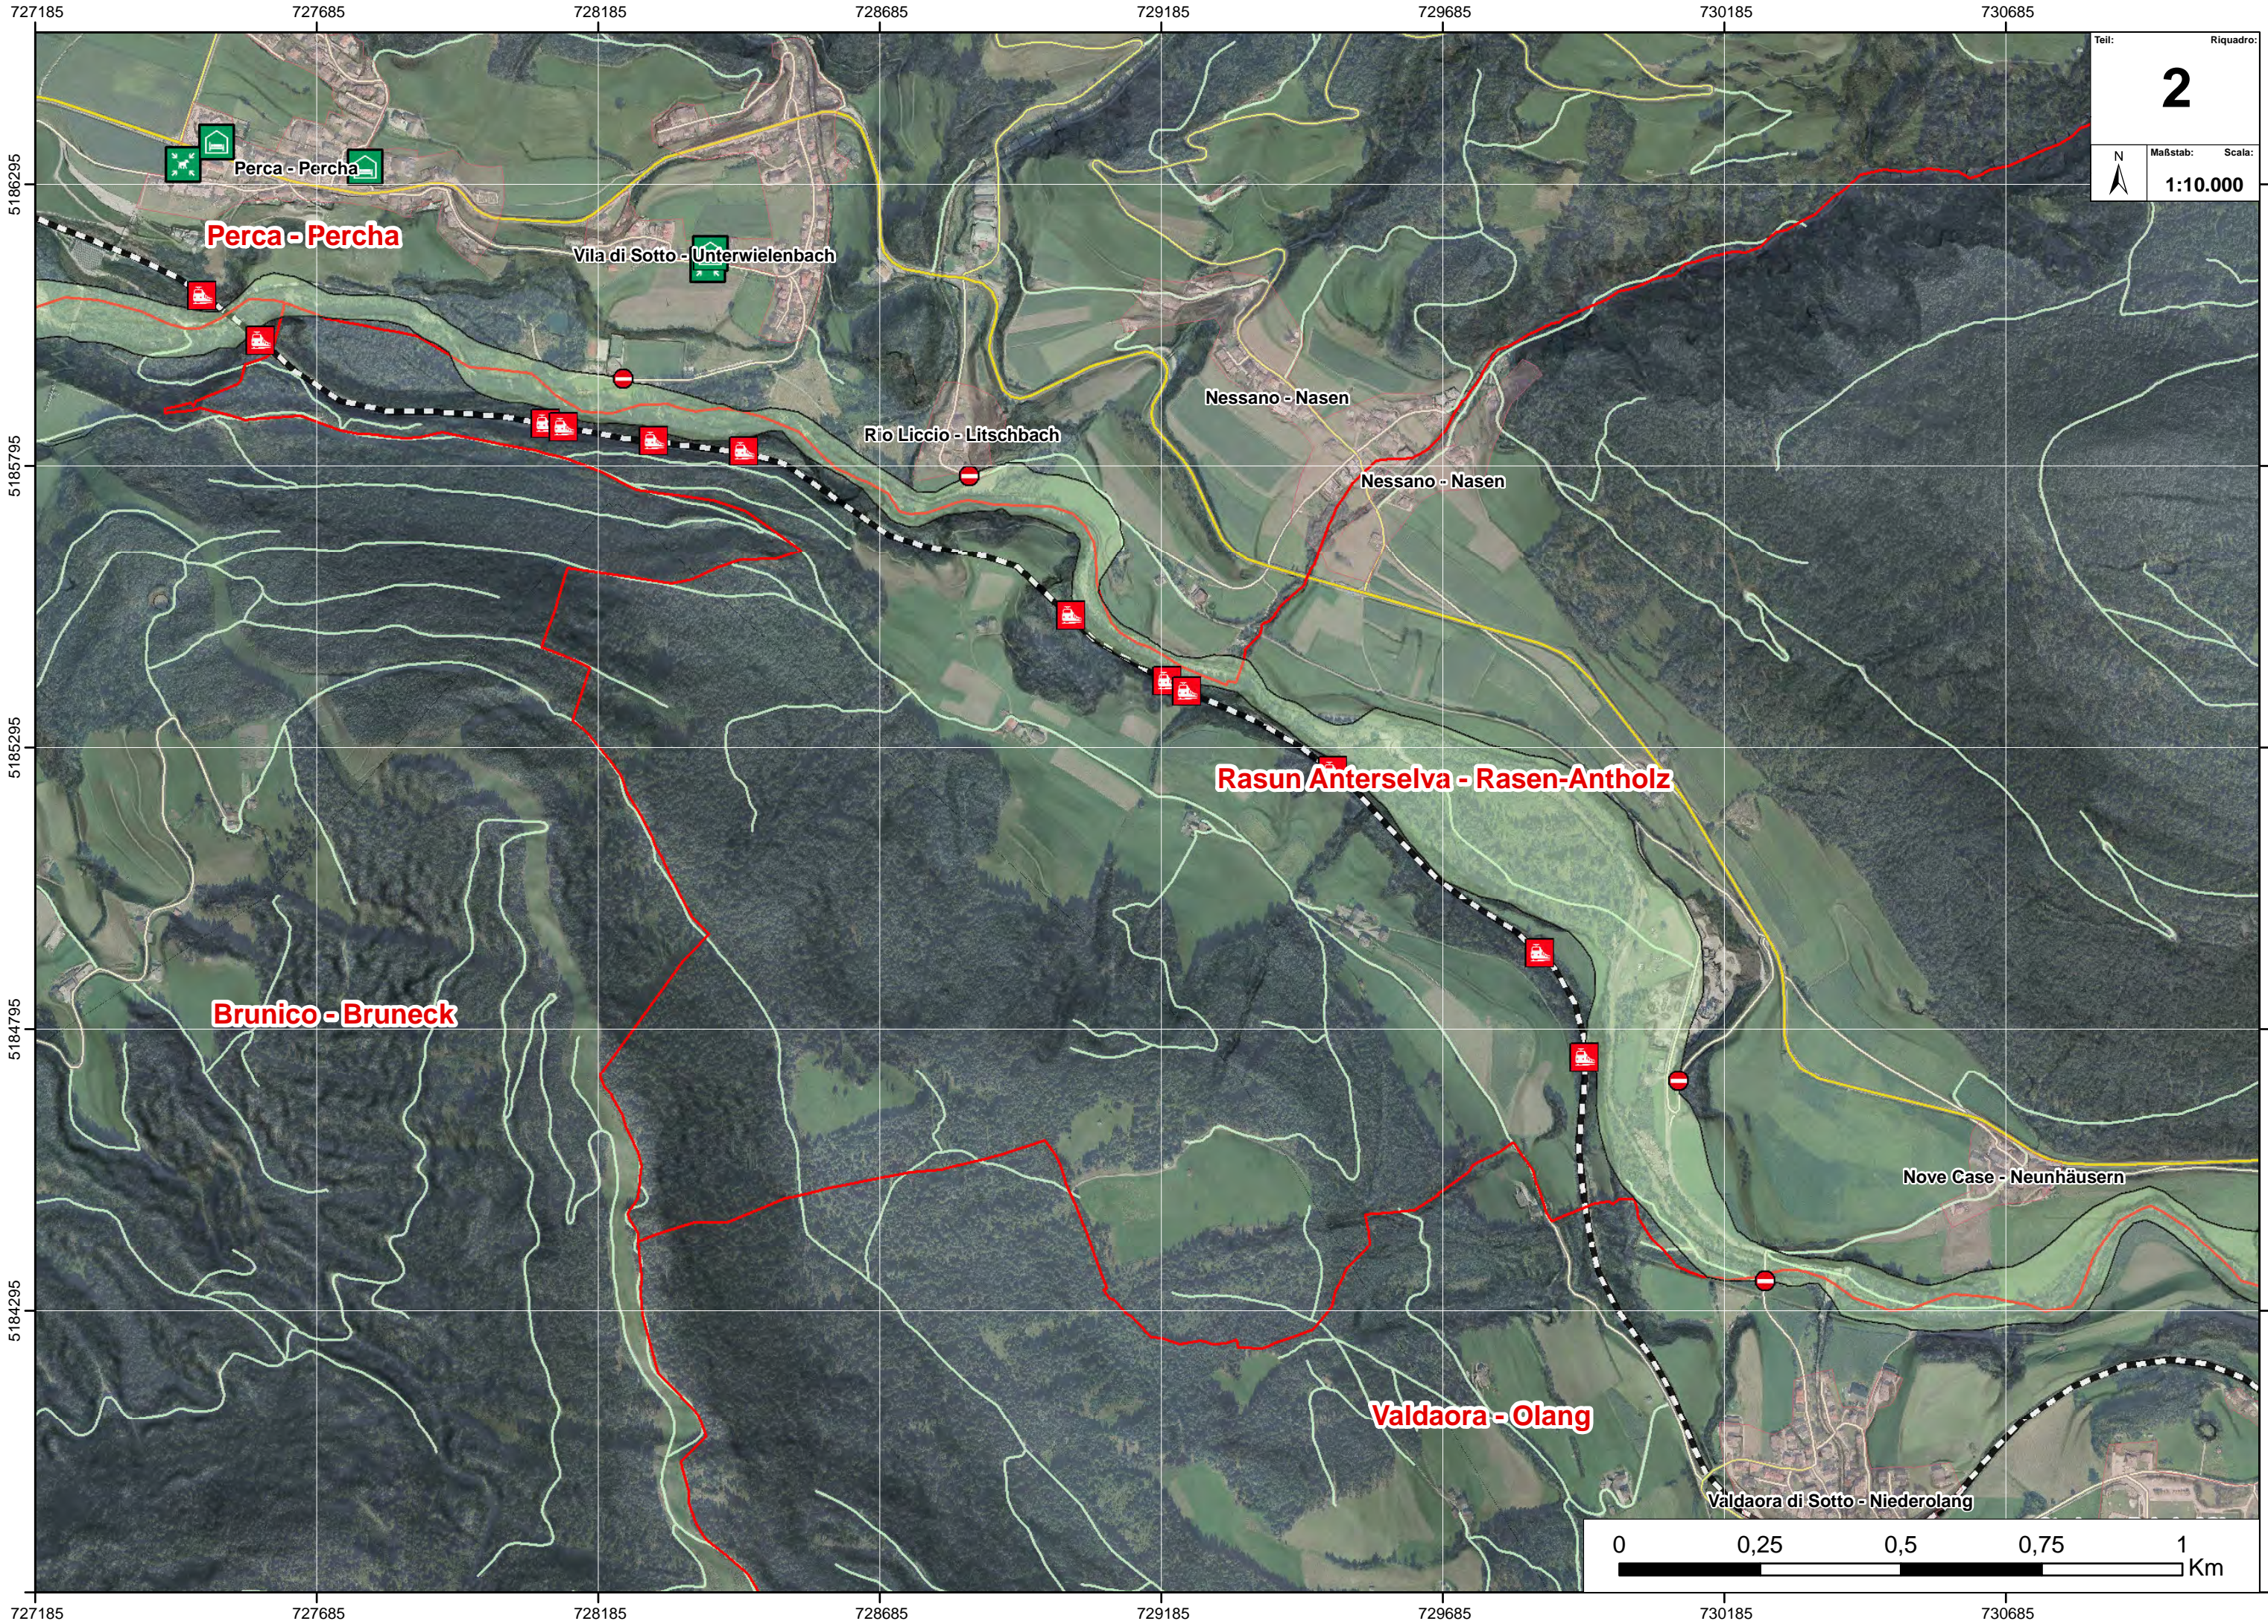

Legenda - Legende

-  Serbatoio di Monguelfo - Welsberger Stausee
-  Località - Ortschaft
-  Comuni interessati - Betroffene Gemeinden
-  Comuni - Gemeinden
-  Diga - Damm

Scenari - Szenarien

-  Scarichi di fondo - Grundablass

Rete viaria: strade e sentieri – Verkehrsnetz: Straßen und Wege

Ortofoto - Orthofoto 2020

Camping Corones - Camping Corones

Rasun di Sotto - Niederrasen

Rasun Anterselva - Rasen-Antholz

Monguelfo-Tesido - Welsberg-Taisten

731867

732367

732867

733367

733867

734367

5184452
5183952
5183452
5182952
5182452
5181952

Teil: Riquadro:
2
 Maßstab: Scala:
1:10.000

Perca - Percha

Vila di Sotto - Unterwielenbach

Rio Liccio - Litschbach

Nessano - Nasen

Nessano - Nasen

Rasun Anterselva - Rasen-Antholz

Brunico - Bruneck

Valdaora - Olang