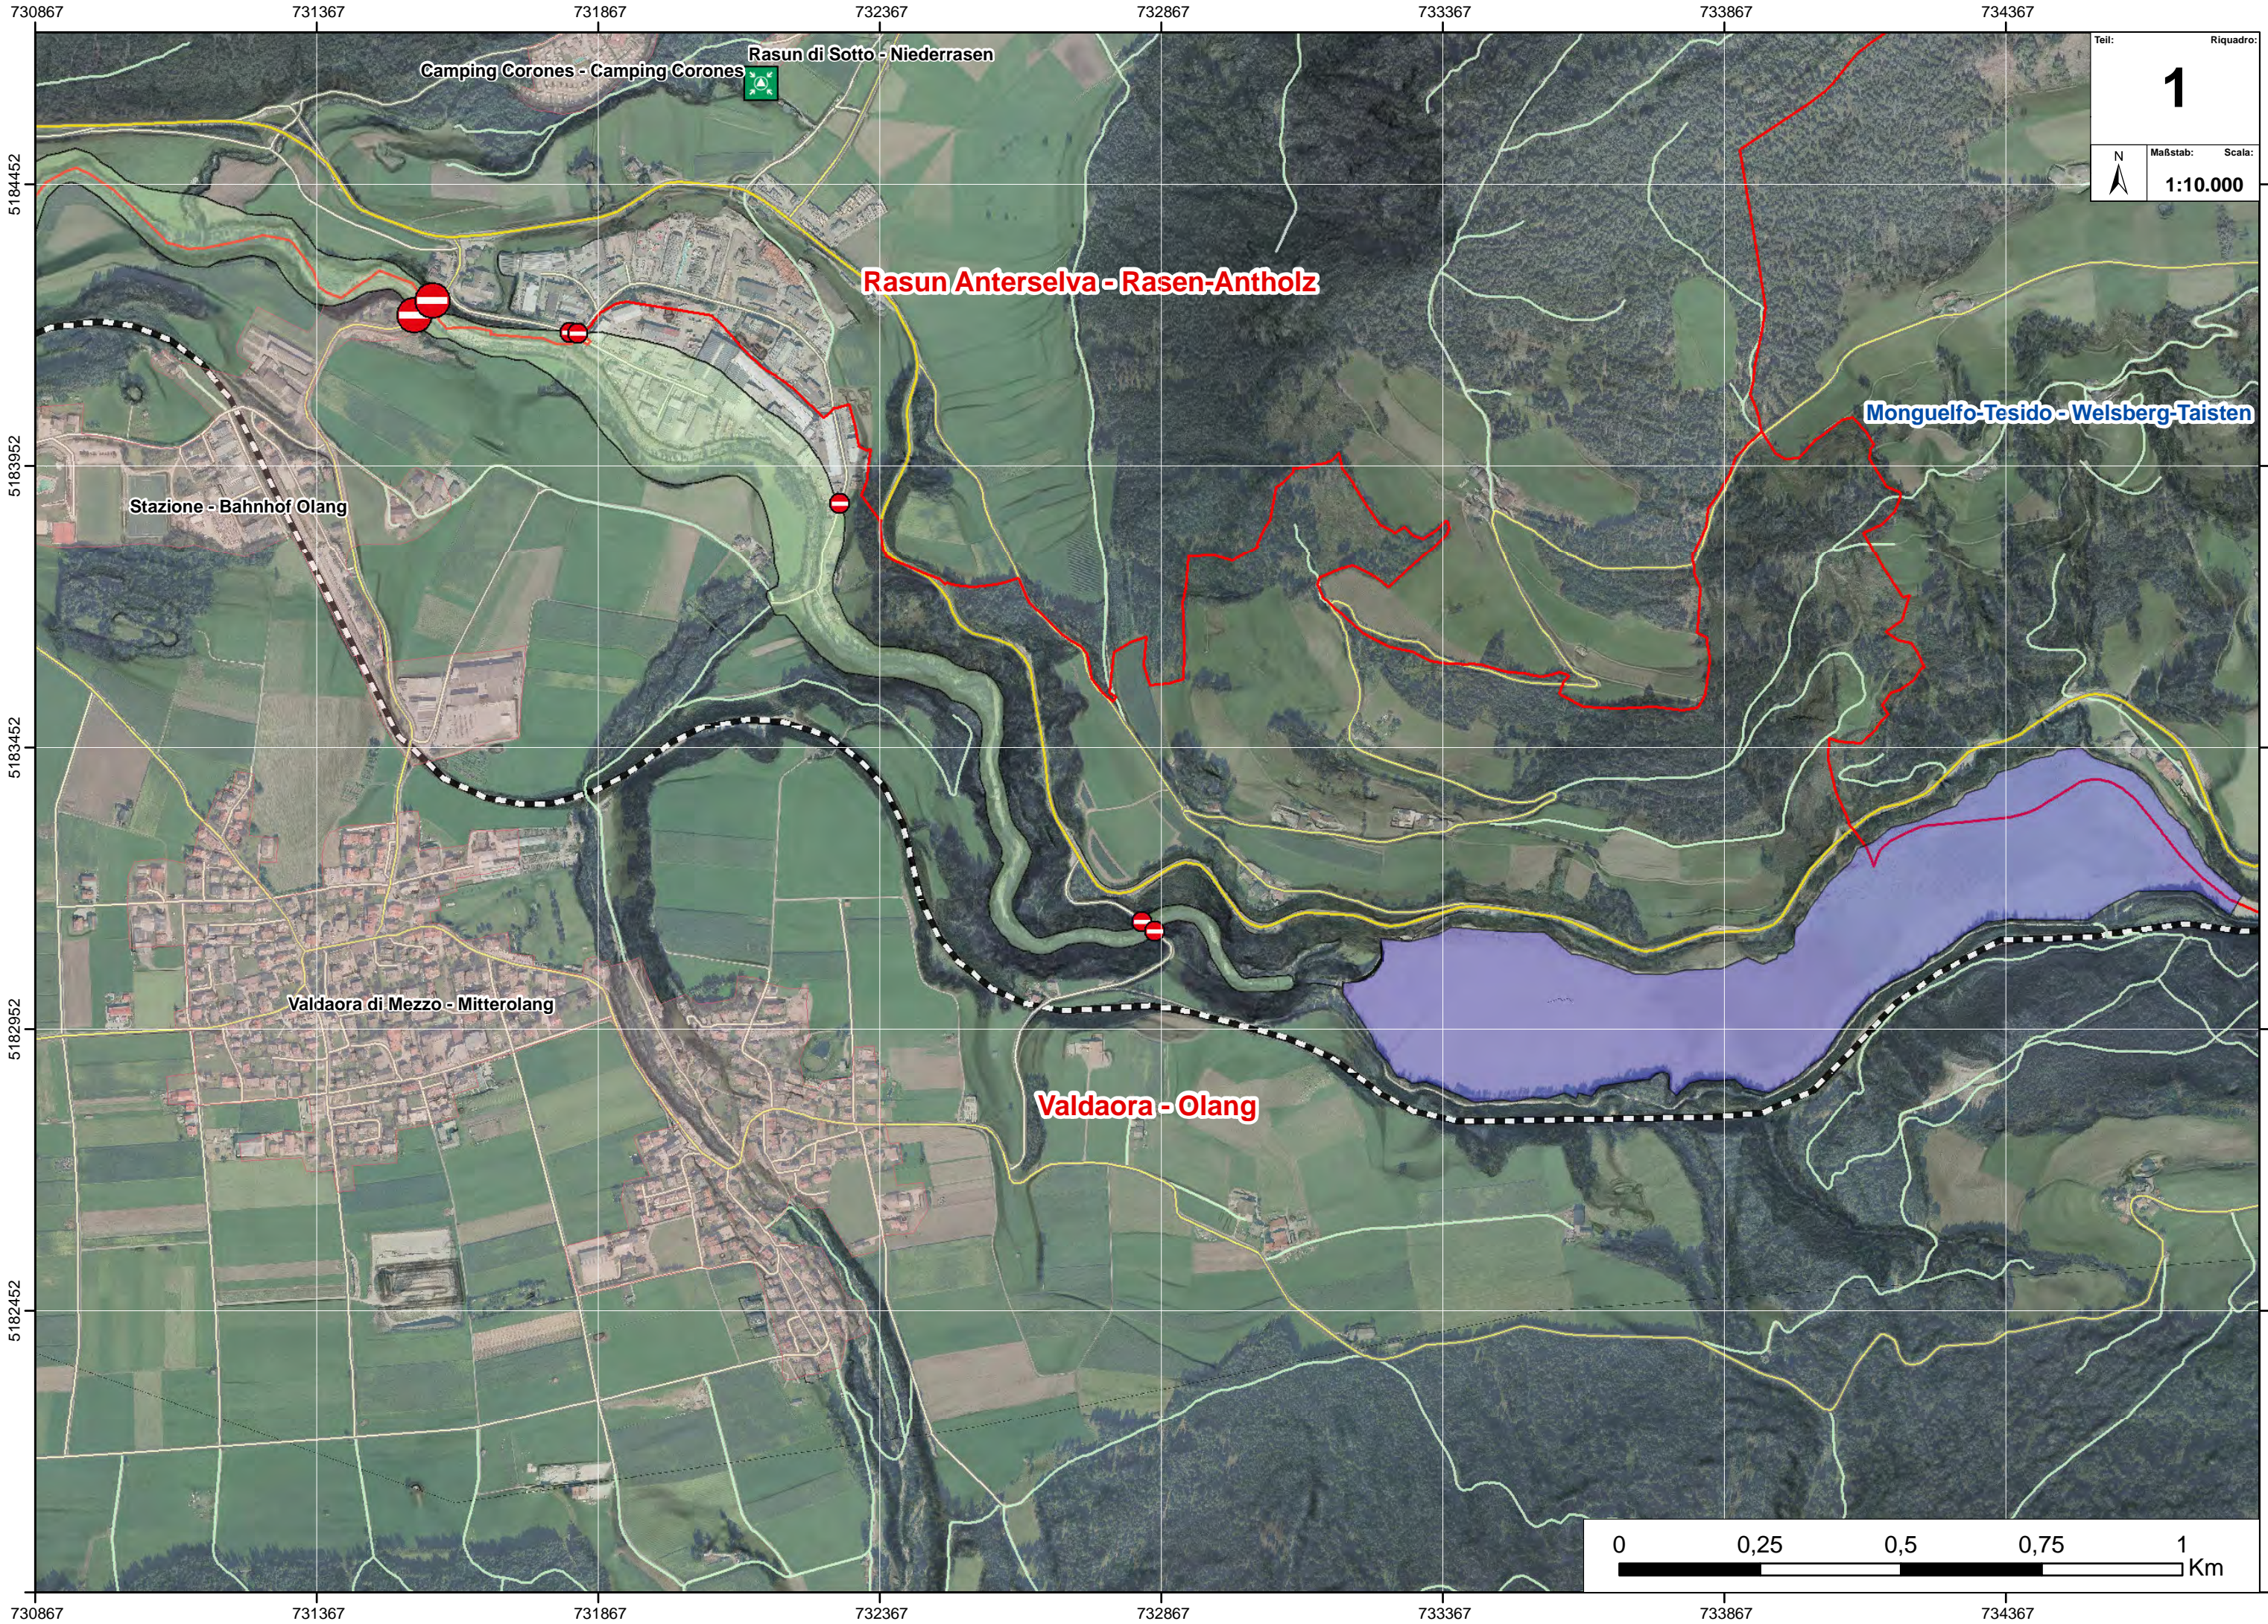

Legenda - Legende

-  Serbatoio di Monguelfo - Welsberger Stausee
-  Località - Ortschaft
-  Comuni interessati - Betroffene Gemeinden
-  Comuni - Gemeinden
-  Diga - Damm

Scenari - Szenarien

-  Scarichi di fondo - Grundablass

Mobilità - Mobilität

-  Ponti - Brücken
-  Cancelli rete ferroviaria - Sperren Schienen
-  Cancelli stradali A22 S.S. S.P. - Straßen Sperren A22 S.S. L.S.
-  Cancelli stradali S.C. - Straßen Sperren G.S.
-  Funivie - Seilbahnen
-  Ospedali - Krankenhäuser

Risorse fruibili - Ressourcen sicher

-  Area punto di raccolta - Sammelstellen
-  Elisuperfici di soccorso - Hubschrauberlandplätze
-  Aree di ammassamento per i soccorsi - Bereitstellungsräume
-  Aree di ammassamento animali domestici - Notunterkunft Haustiere
-  Aree o strutture di accoglienza ricovero - Notunterkünfte
-  COC - GLS

Rete viaria: strade e sentieri – Verkehrsnetz: Straßen und Wege

Ortofoto - Orthofoto 2020

Camping Corones - Camping Corones

Rasun di Sotto - Niederrasen

Rasun Anterselva - Rasen-Antholz

Monguelfo-Tesido - Welsberg-Taisten