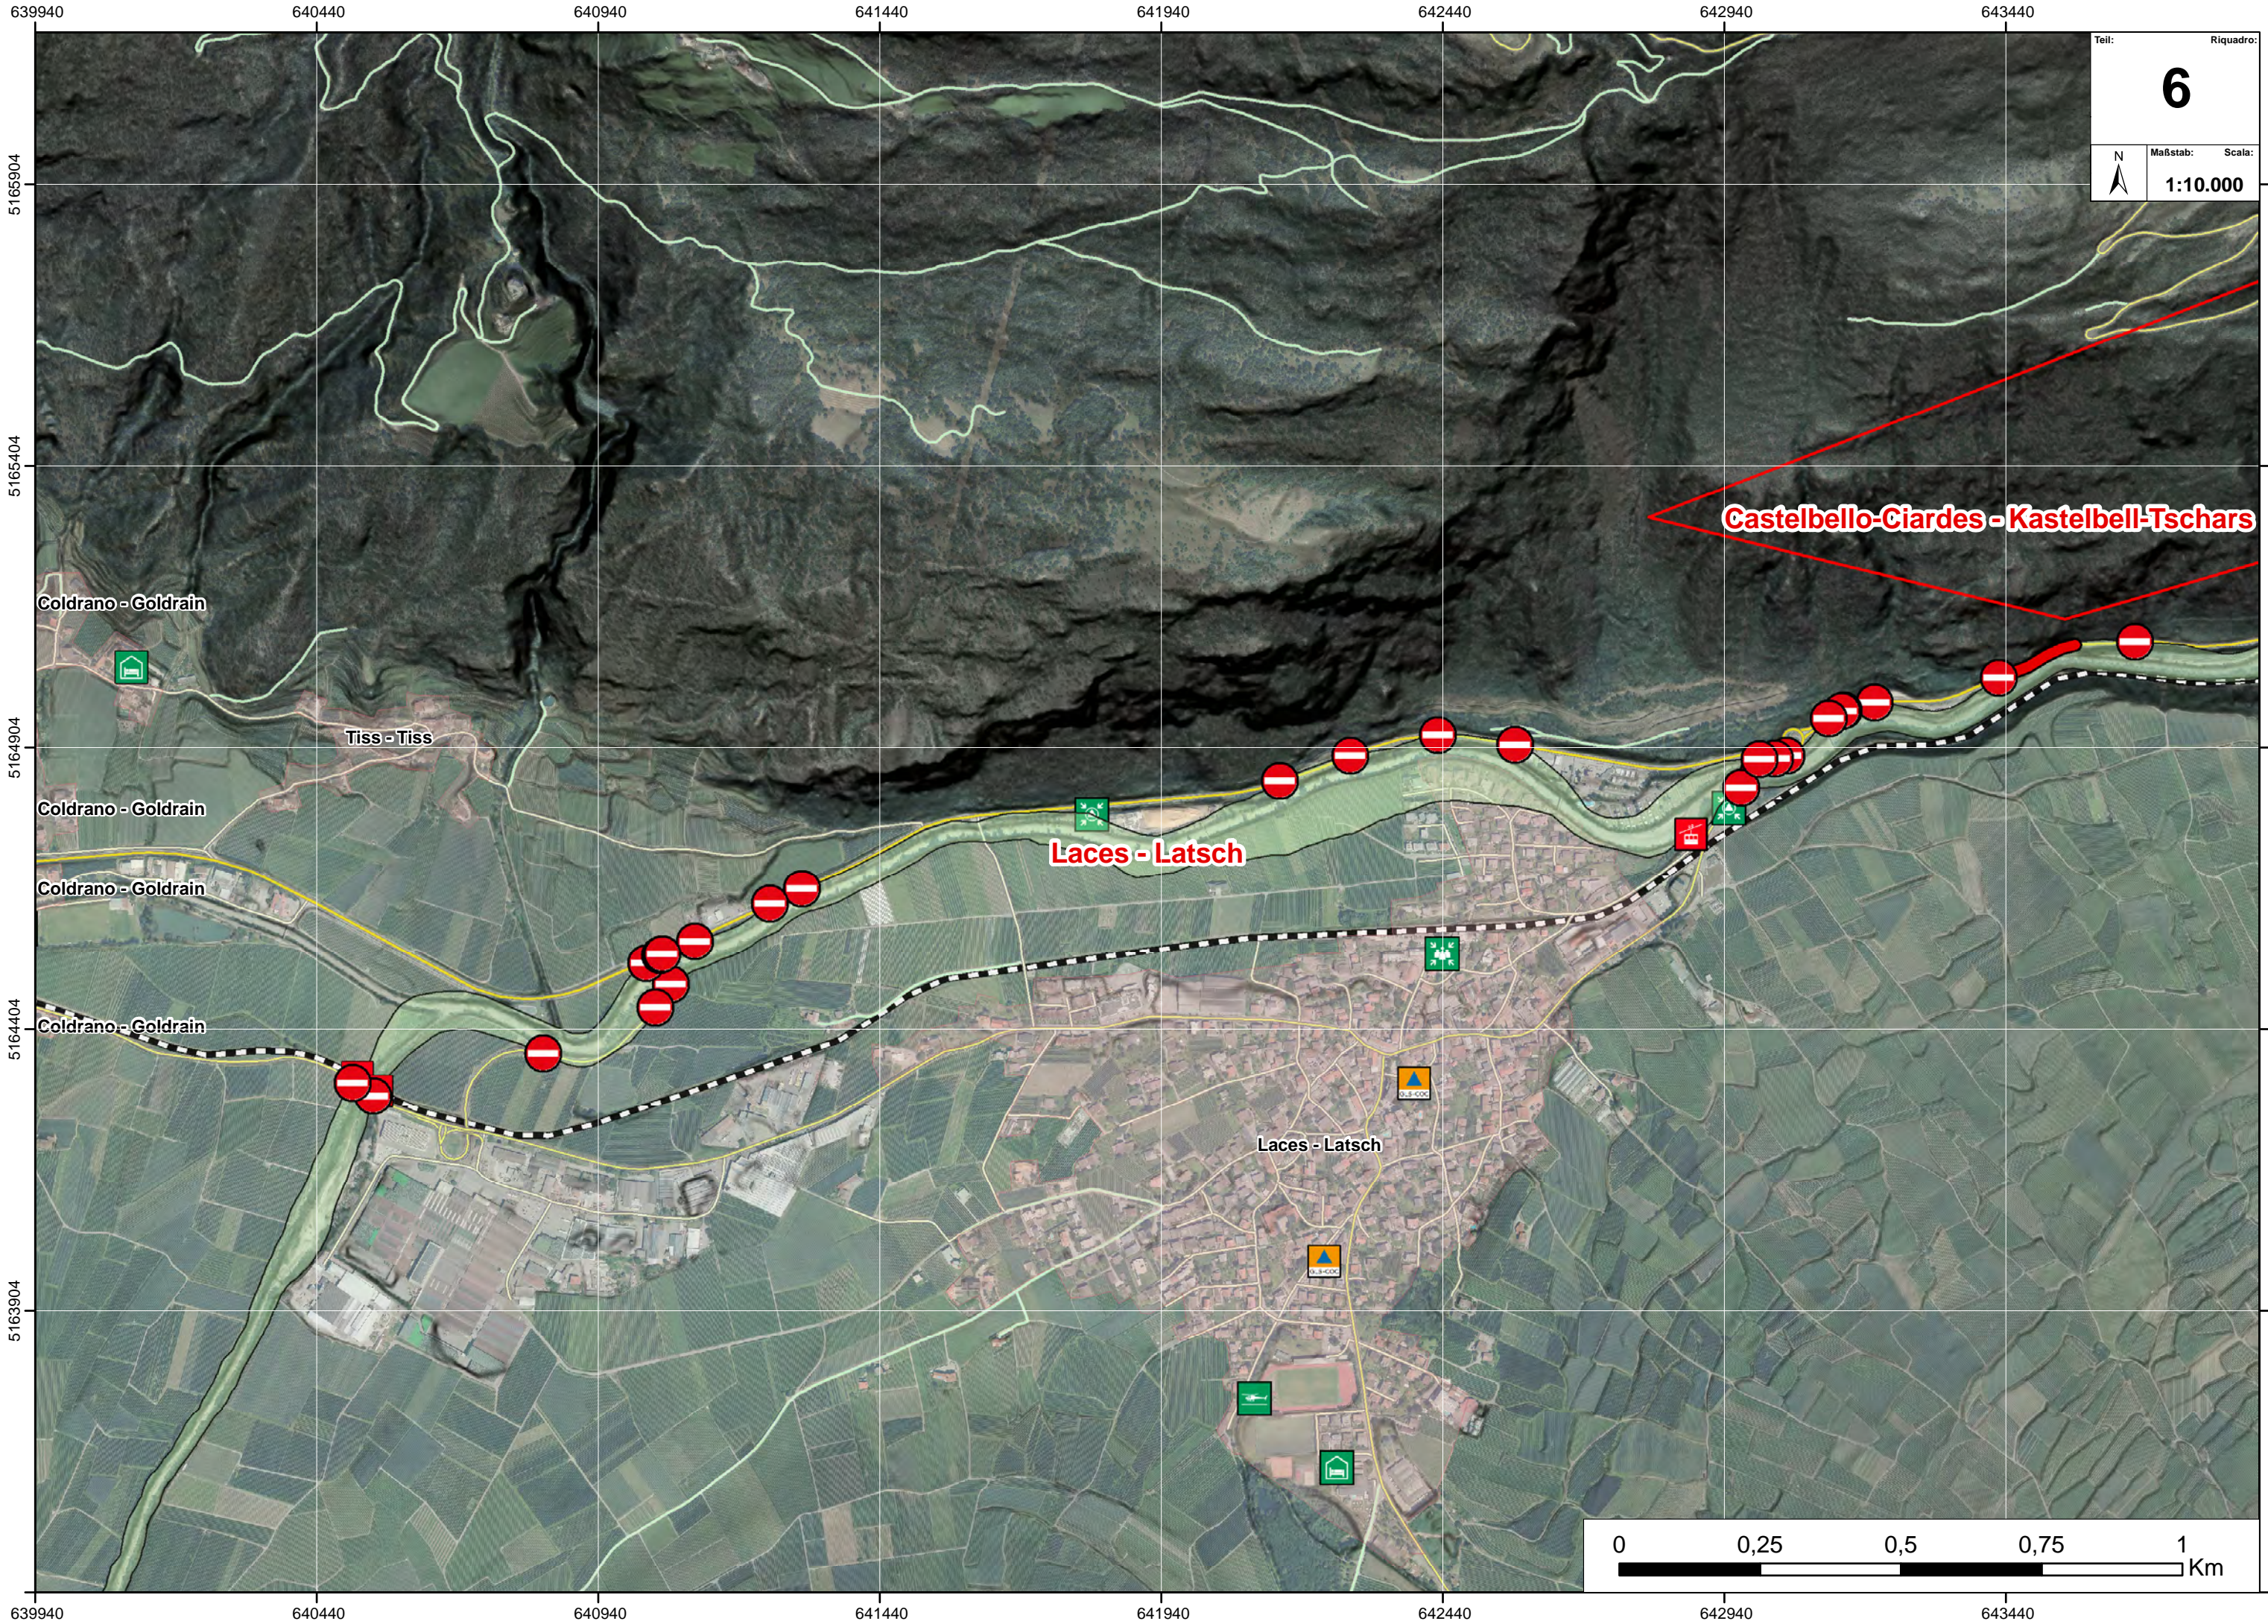

Teil: **6** Riquadro:

Maßstab: **1:10.000** Scala:

N

Castelbello-Ciardes - Kastelbell-Tschars

Laces - Latsch

Coldrano - Goldrain

Tiss - Tiss

Coldrano - Goldrain

Coldrano - Goldrain

Coldrano - Goldrain

Laces - Latsch

639940
5165904
5165404
5164904
5164404
5163904
639940

640440
640940
641440
641940
642440
642940
643440
5165904
5165404
5164904
5164404
5163904
5163404