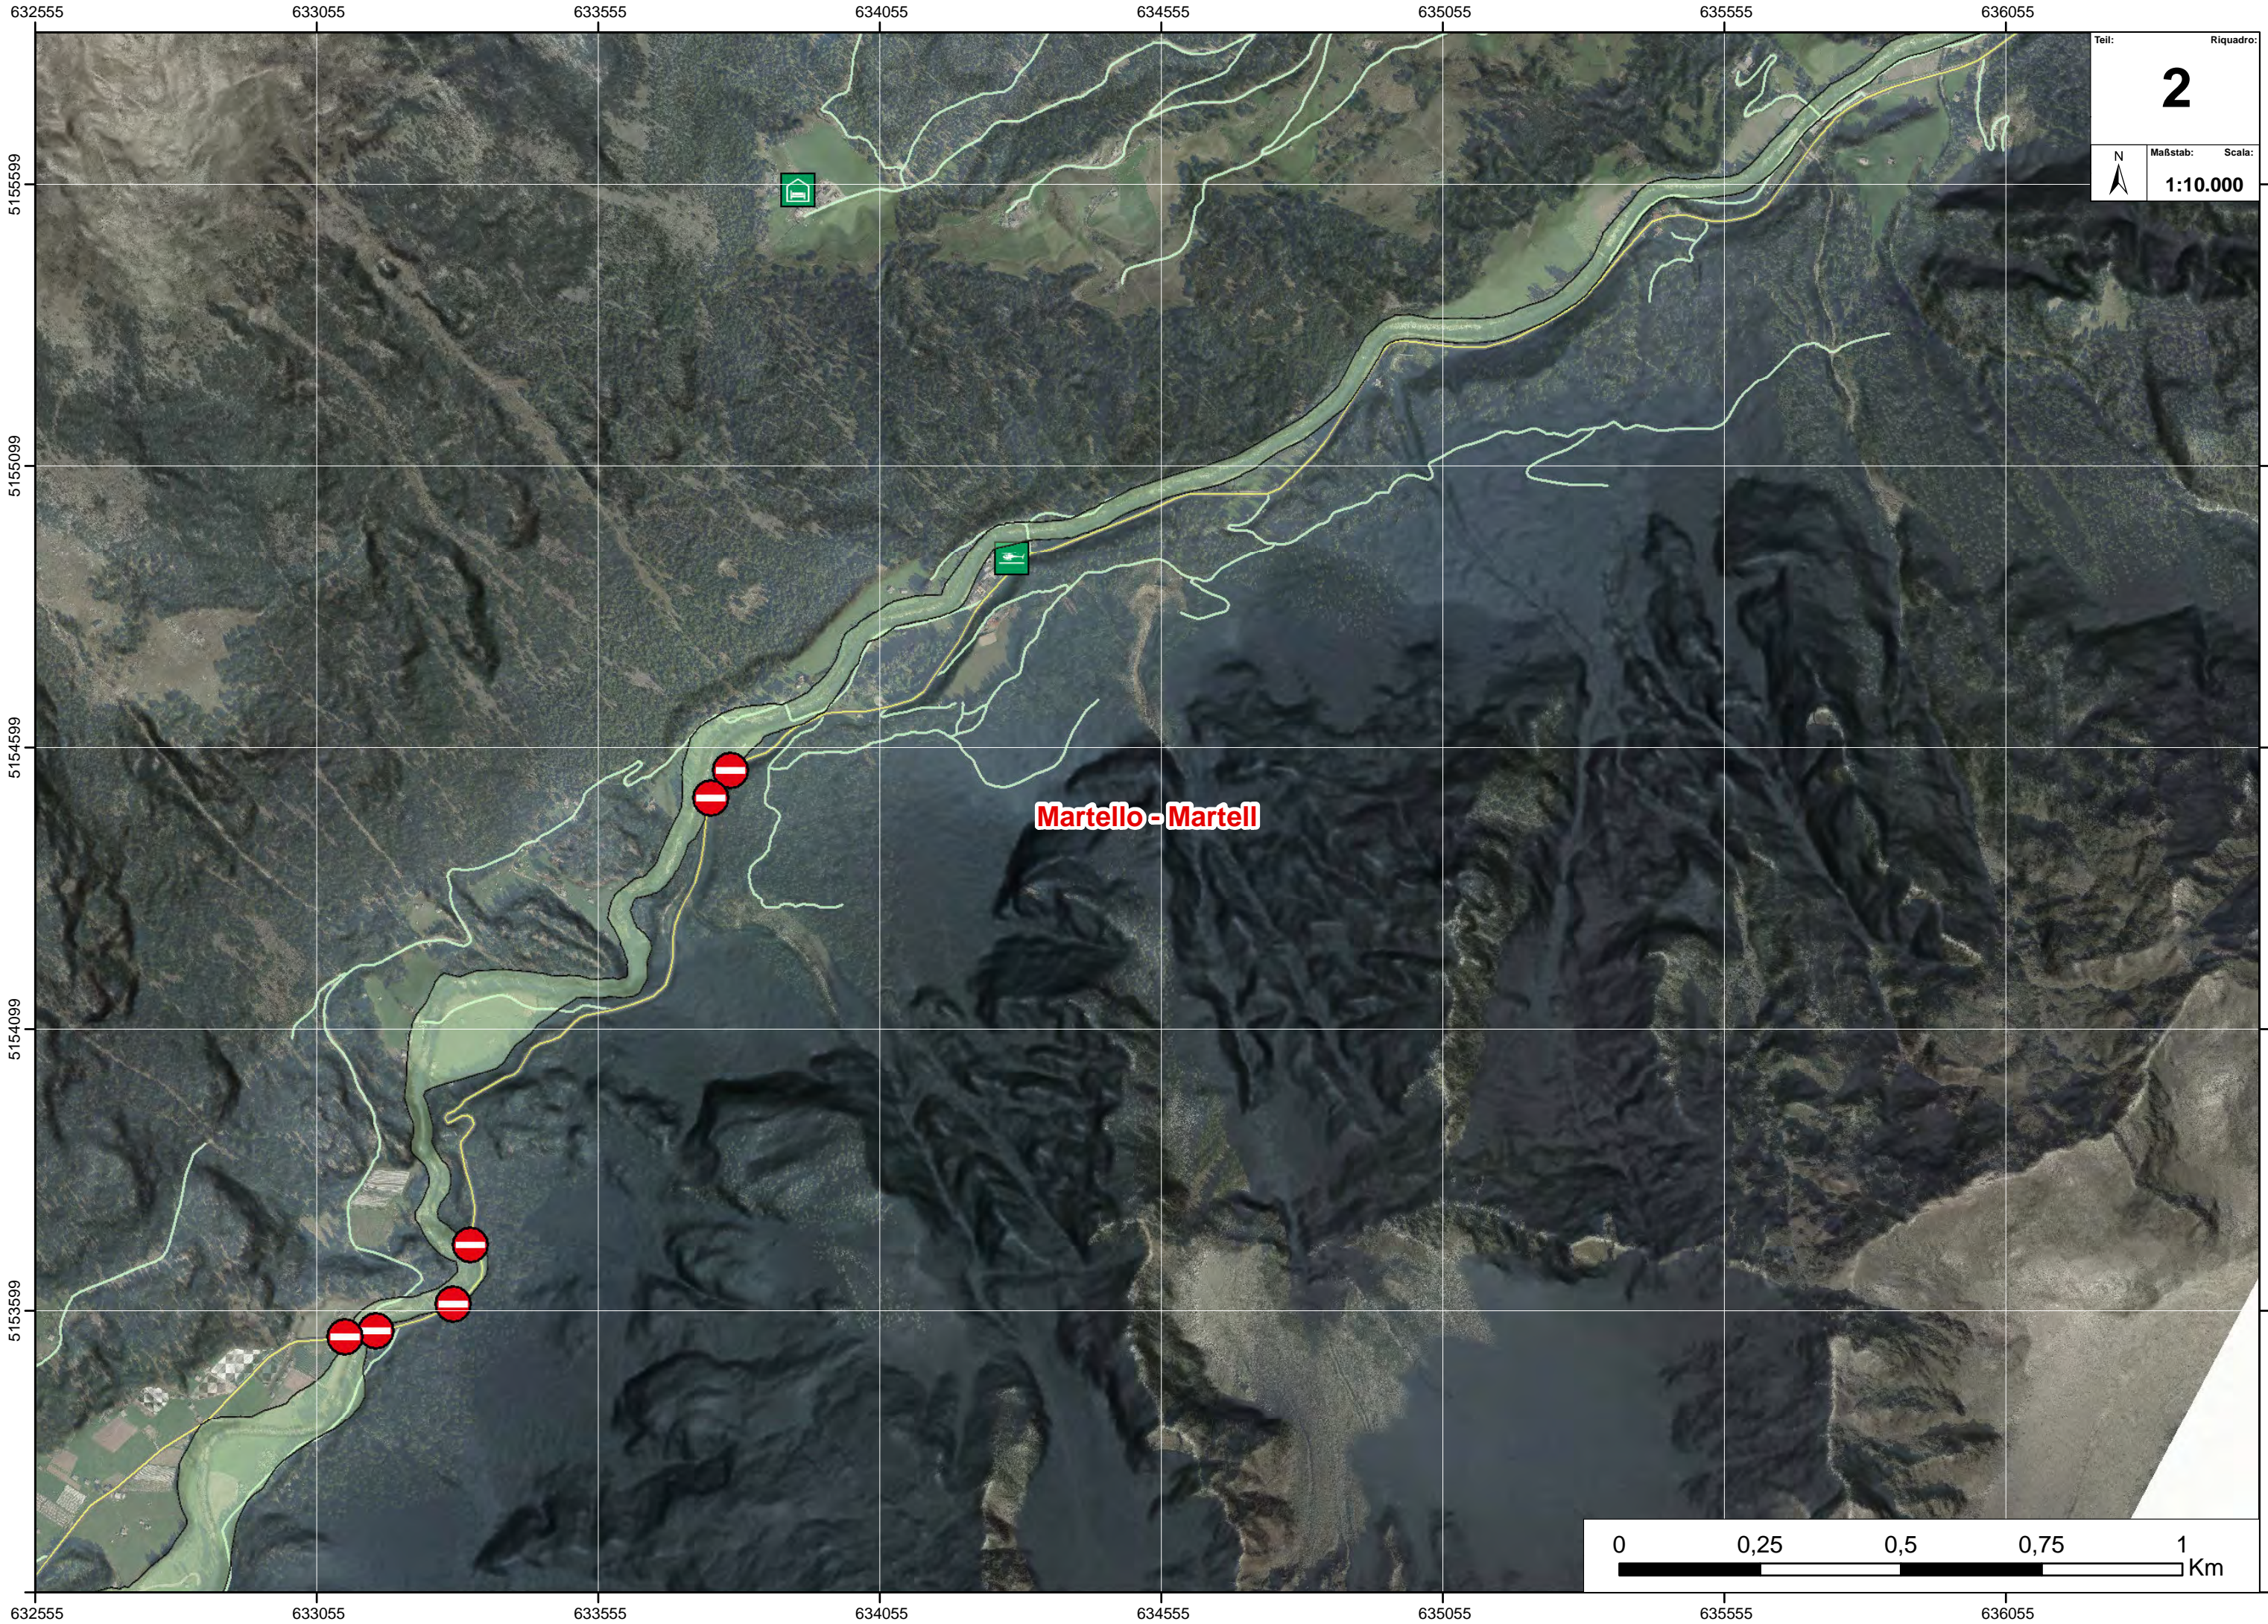

Legenda - Legende

-  Invaso Gioveretto- Staubecken Zufritt
-  Località - Ortschaft
-  Comuni interessati - Betroffene Gemeinden
-  Comuni - Gemeinden
-  Diga - Damm

Scenari - Szenarien

-  Scarichi di fondo - Grundablass

Rete viaria: strade e sentieri – Verkehrsnetz: Straßen und Wege

Ortofoto - Orthofoto 2020

Teil: **1** Riquadro:
Maßstab: **1:10.000** Scala:

Martello - Martell

632555

633055

633555

634055

La Fossa - Gruben

Masi di Sopra - Eberhöfe

Meiern - Meiern

Transacqua - Ennewasser

Teil: Riquadro: **4**

Maßstab: Scala: **1:10.000**

N

636565
5160691
5160191
5159691
5159191
5158691
636565