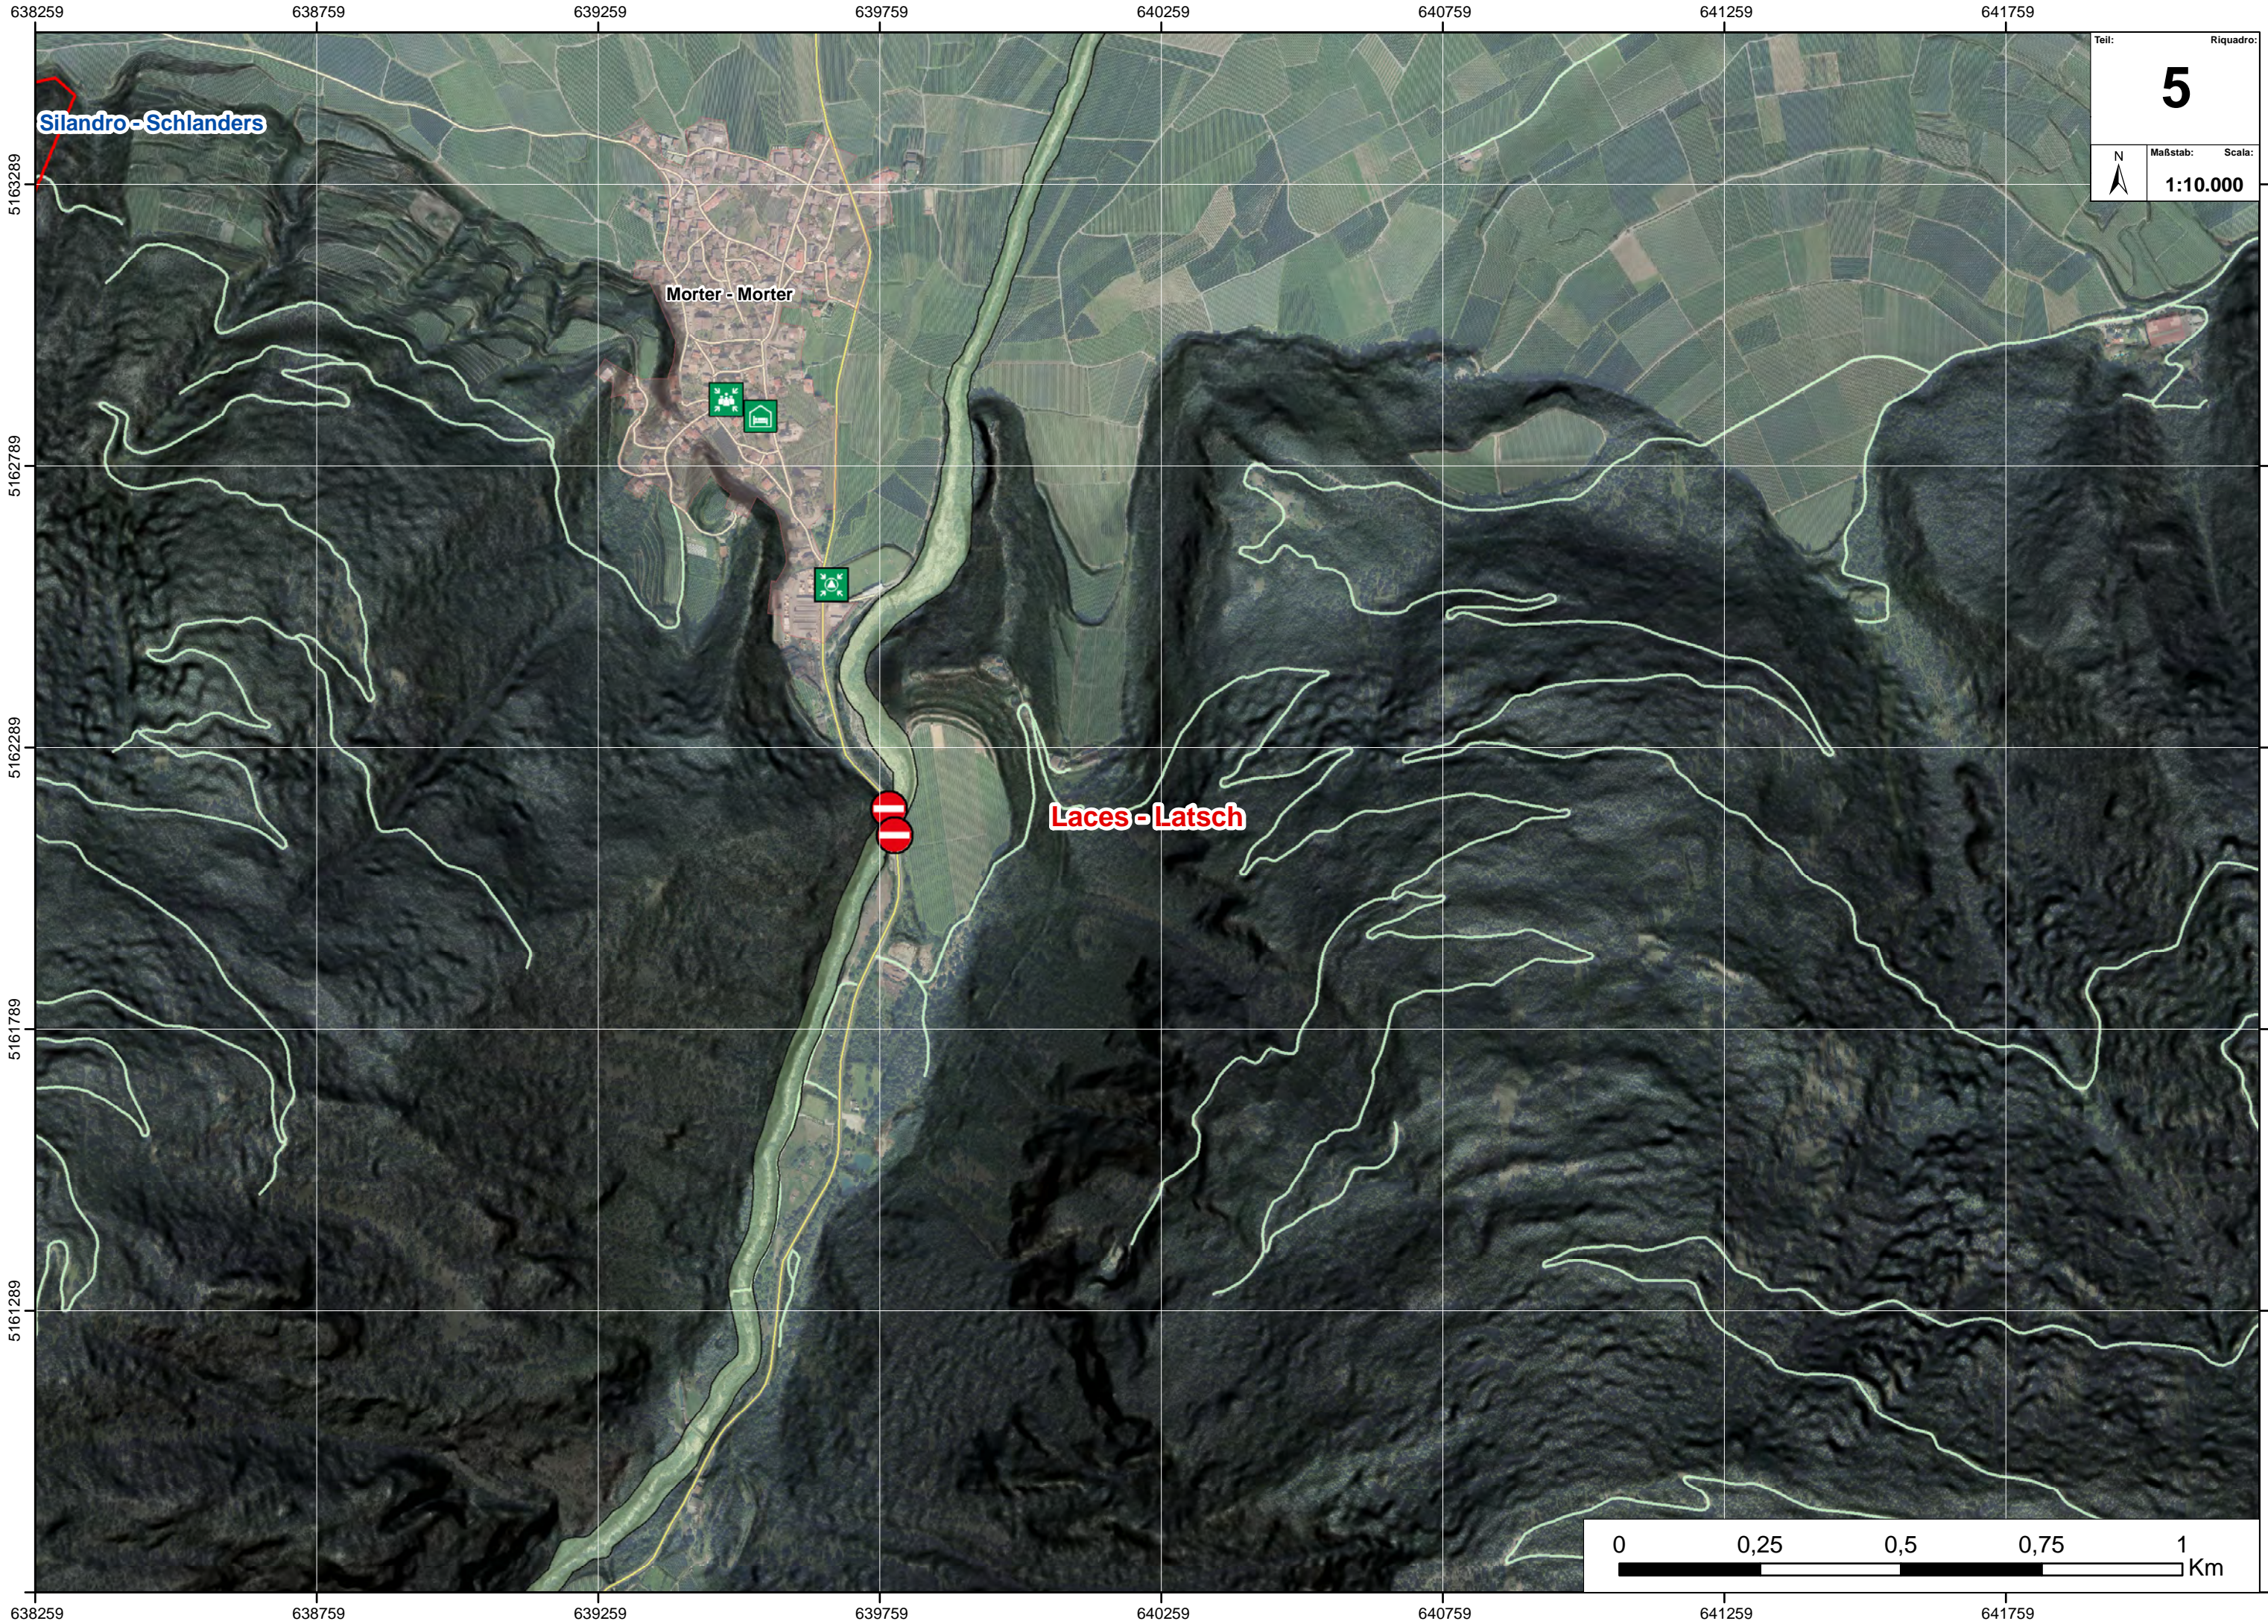

Silandro-Schlanders

Morter - Morter

Laces - Latsch

Teil: Riquadro:
5
Maßstab: Scala:
1:10.000