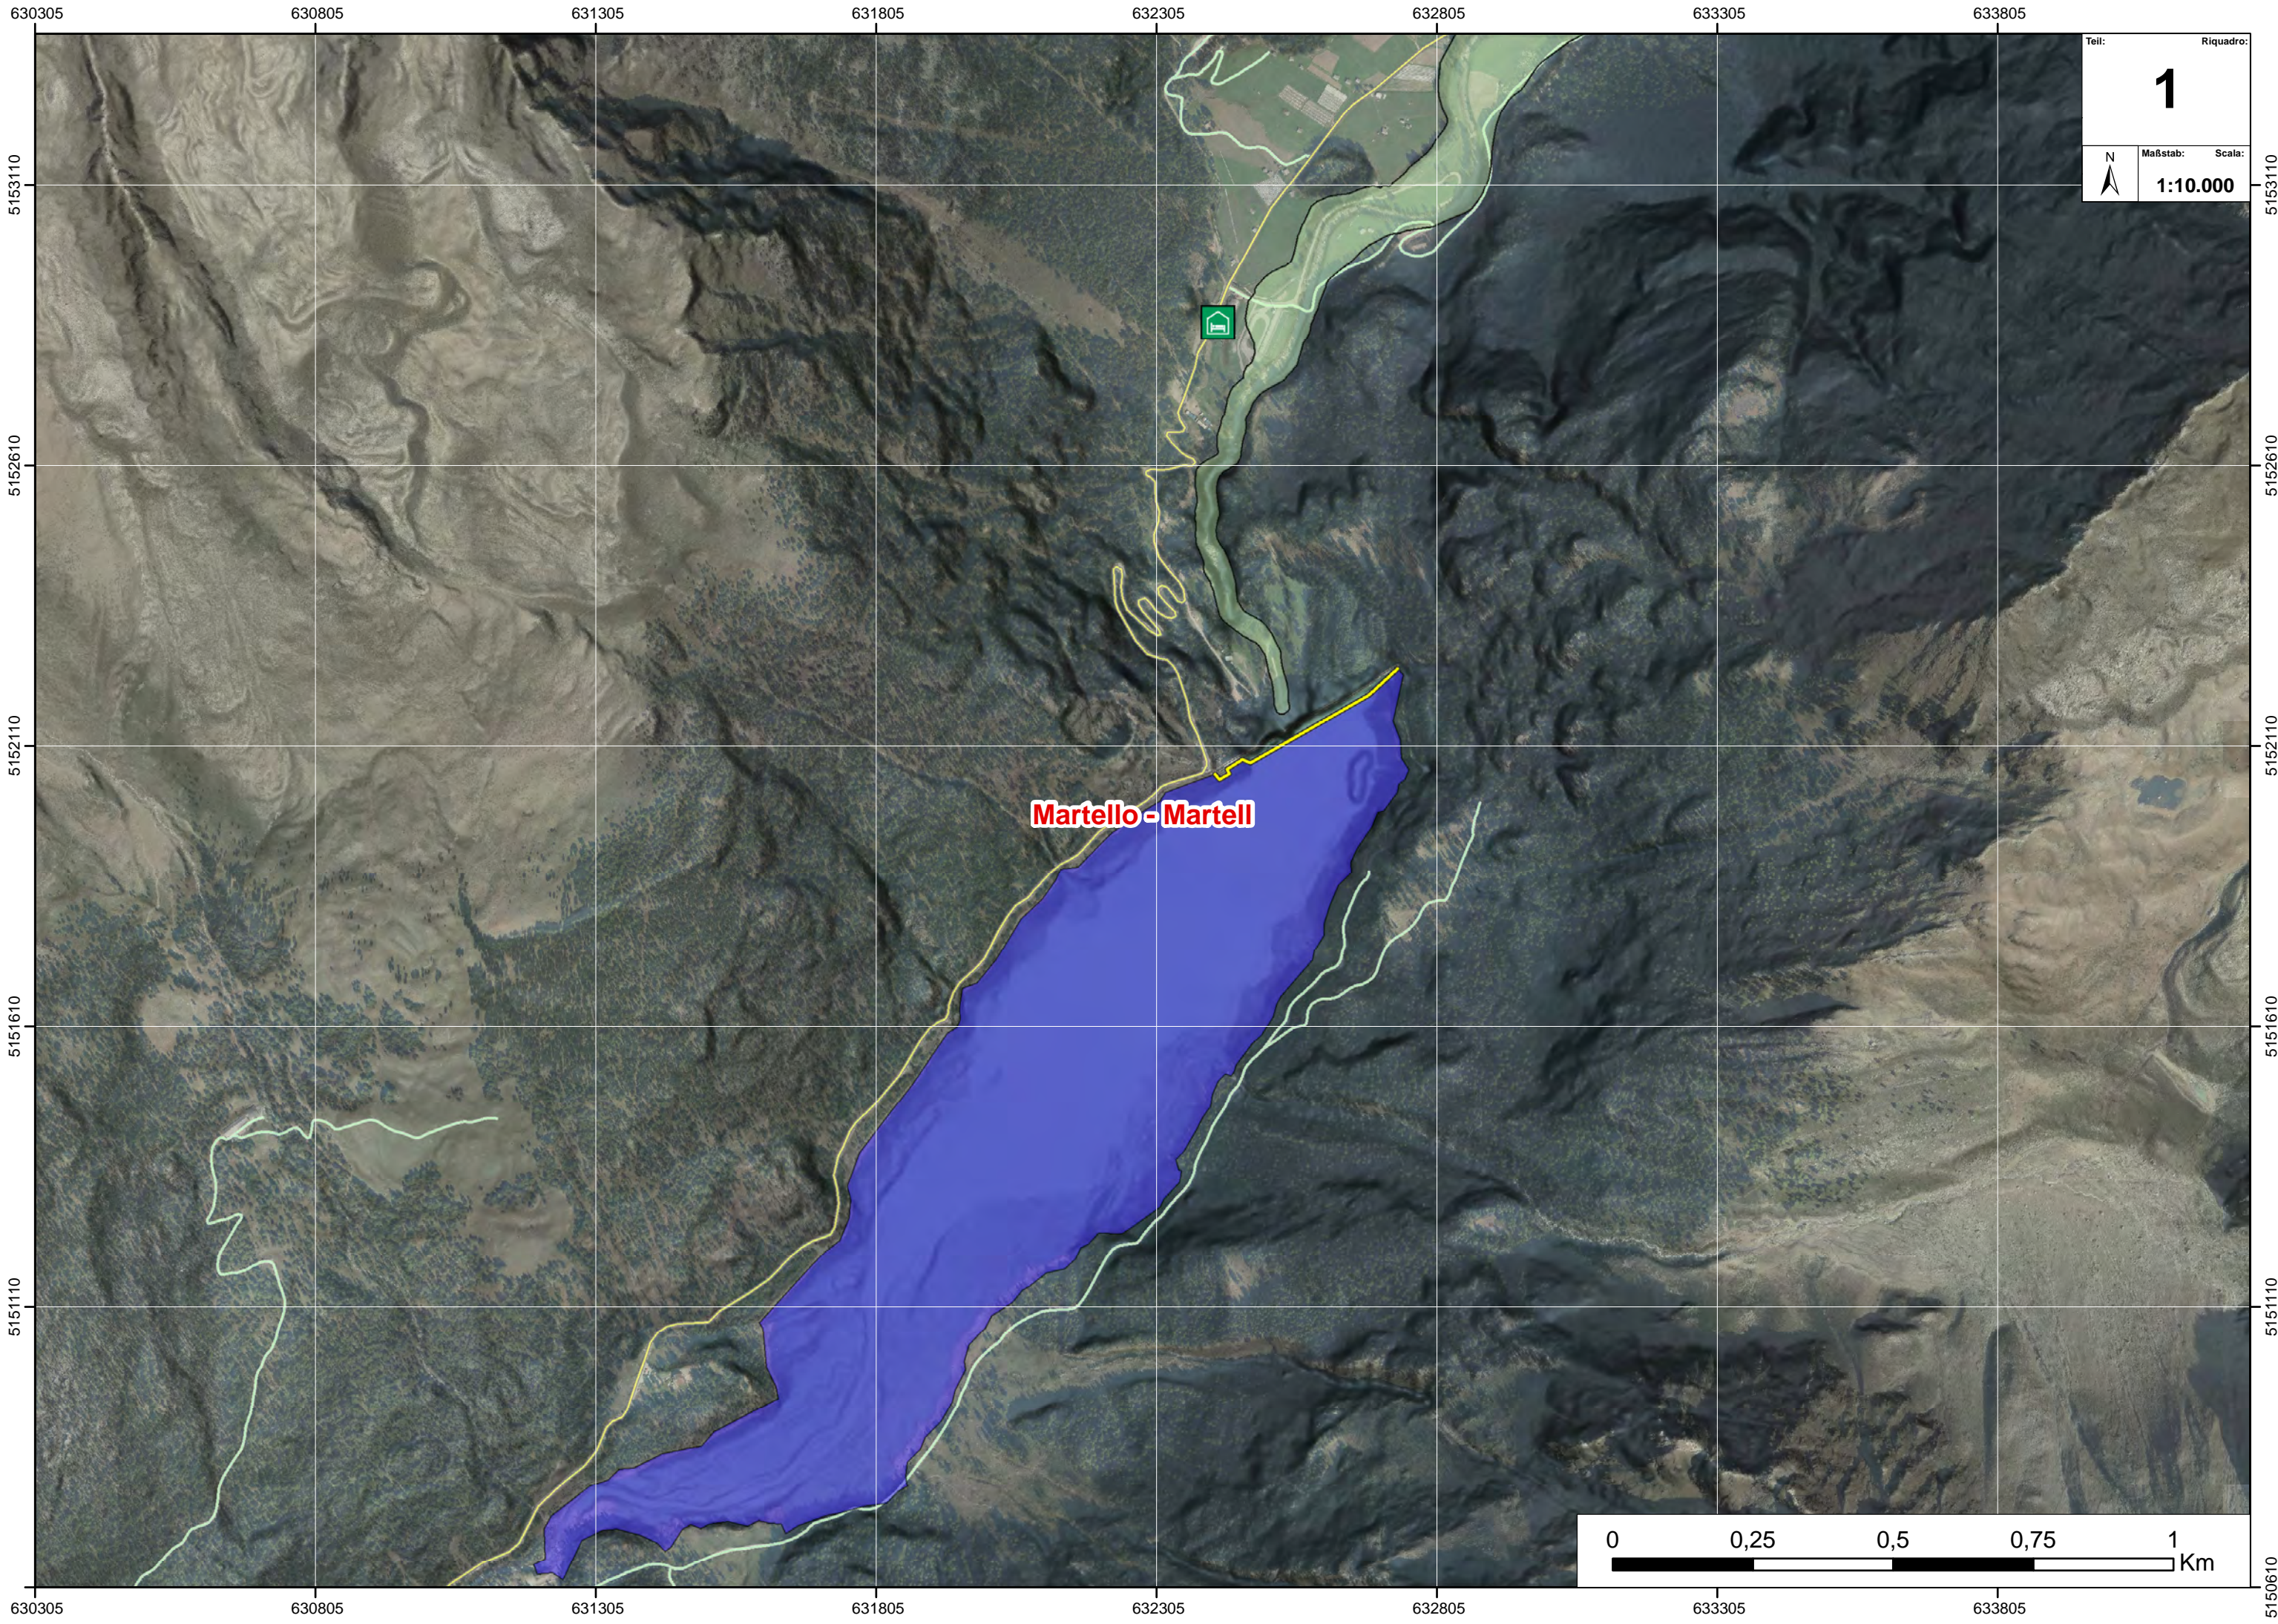

Legenda - Legende

-  Invaso Gioveretto- Staubecken Zufritt
-  Località - Ortschaft
-  Comuni interessati - Betroffene Gemeinden
-  Comuni - Gemeinden
-  Diga - Damm

Scenari - Szenarien

-  Scarichi di fondo - Grundablass

Rete viaria: strade e sentieri – Verkehrsnetz: Straßen und Wege

Ortofoto - Orthofoto 2020

Teil: **1** Riquadro:
Maßstab: **1:10.000** Scala:

Martello - Martell

632555

633055

633555

634055

La Fossa - Gruben

Masi di Sopra - Eberhöfe

Meiern - Meiern

Transacqua - Ennewasser

Teil: Riquadro: **4**

Maßstab: Scala: **1:10.000**

N

636565
5160691
5160191
5159691
5159191
5158691
636565