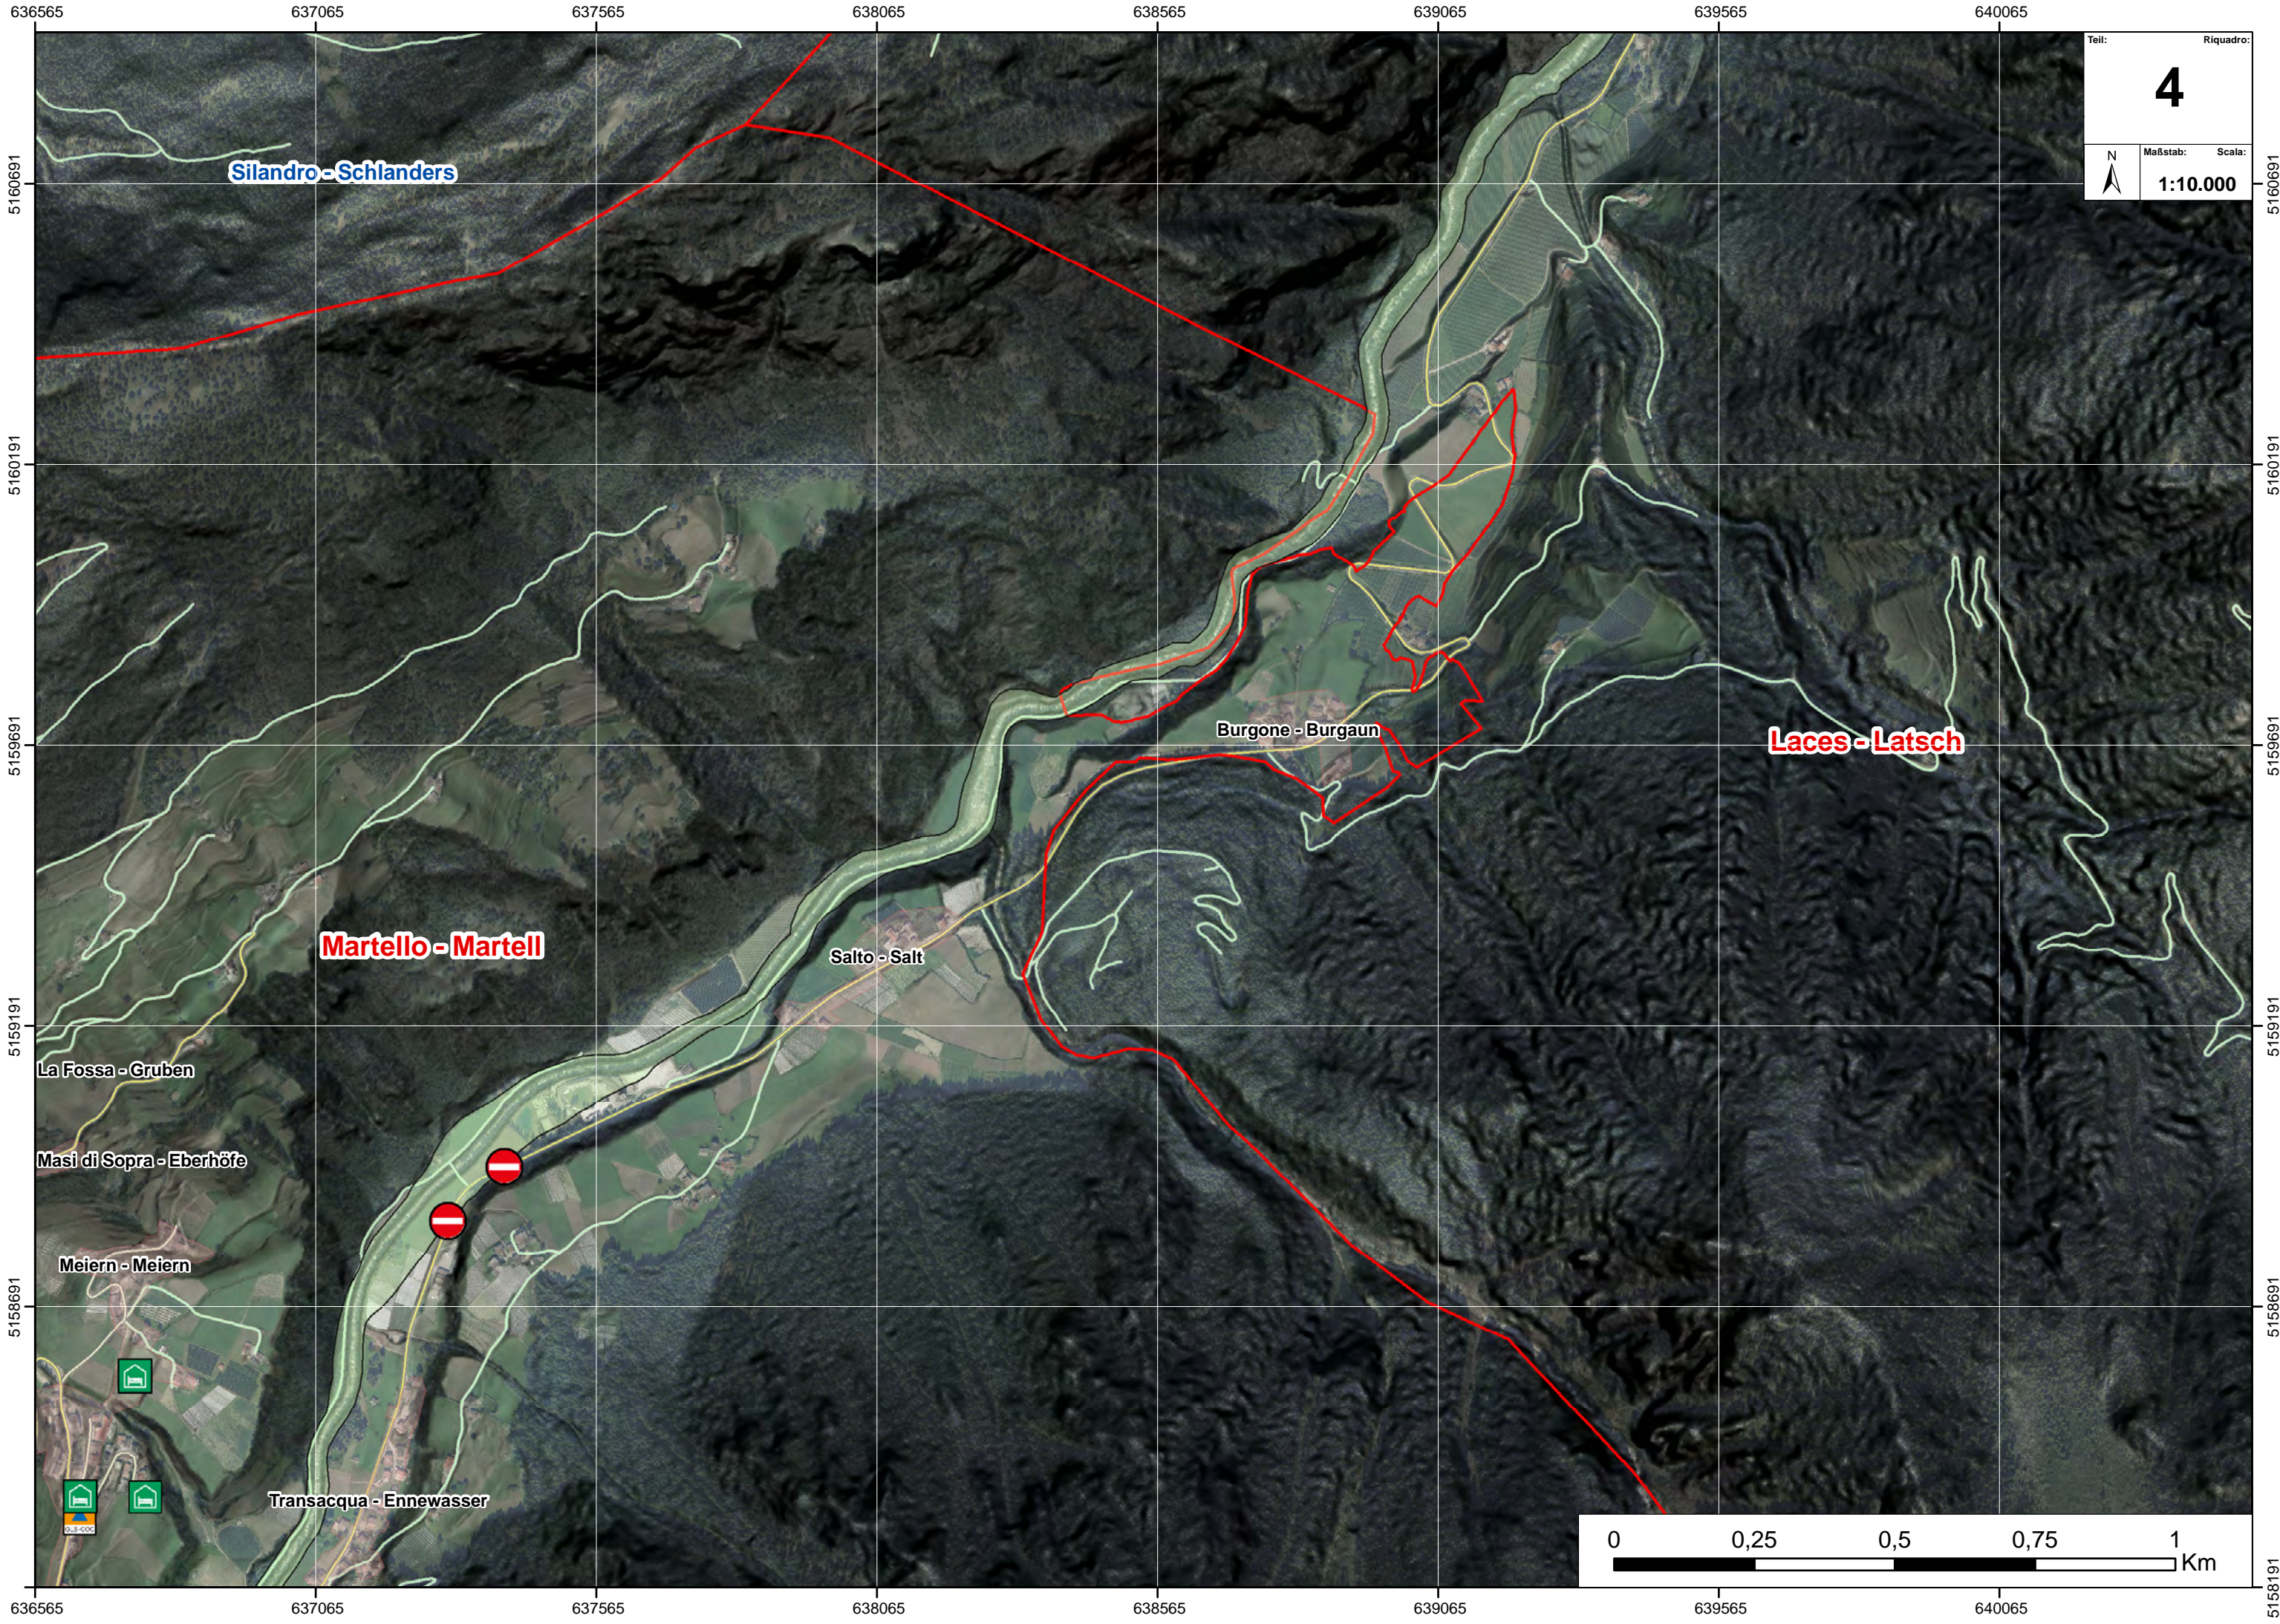

Legenda - Legende

-  Invaso Gioveretto- Staubecken Zufritt
-  Località - Ortschaft
-  Comuni interessati - Betroffene Gemeinden
-  Comuni - Gemeinden
-  Diga - Damm

Scenari - Szenarien

-  Scarichi di fondo - Grundablass

Maßstab: Scala:
1:10.000

N

Teil: **3** Riquadro:
Maßstab: 1:10.000 Scala:
N

Silandro - Schlanders

Martello - Martell

Salto - Salt

Burgone - Burgaun

Laces - Latsch

La Fossa - Gruben

Masi di Sopra - Eberhöfe

Meiern - Meiern

Transacqua - Ennewasser

Teil: Riquadro: **4**

Maßstab: Scala: **1:10.000**

N

636565
5160691
5160191
5159691
5159191
5158691
636565