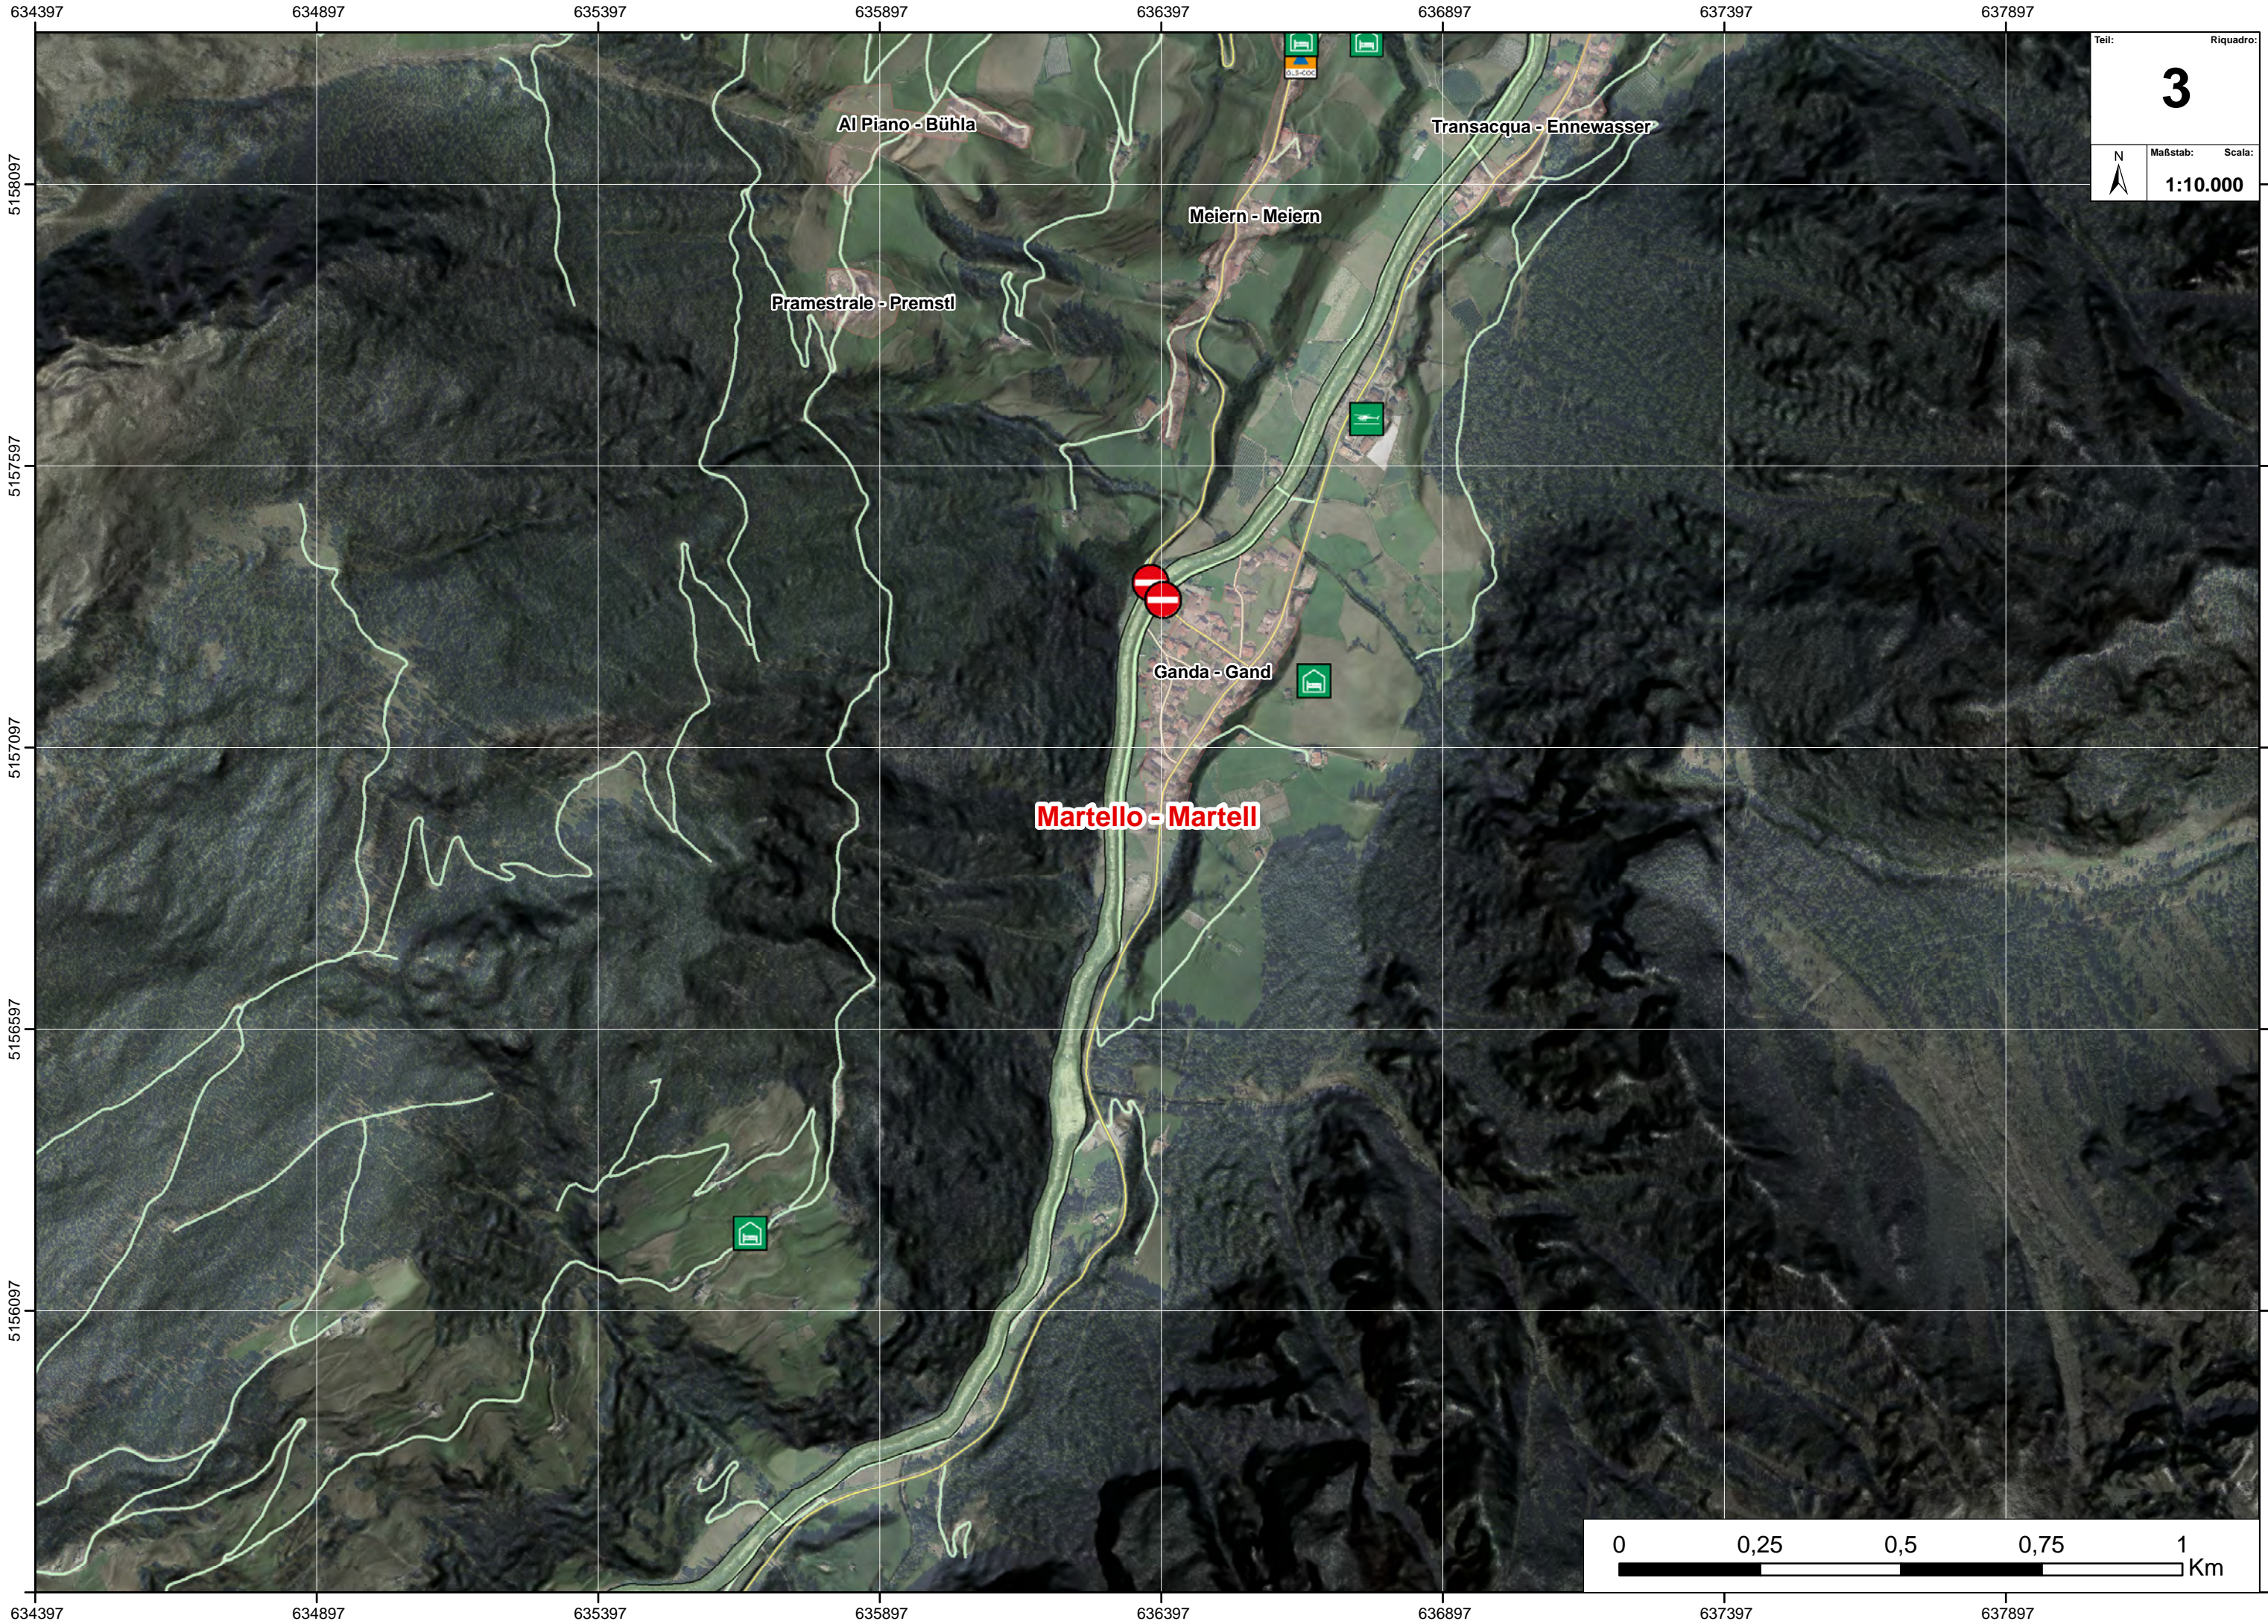

Teil: **3** Riquadro:
Maßstab: 1:10.000 Scala:
N